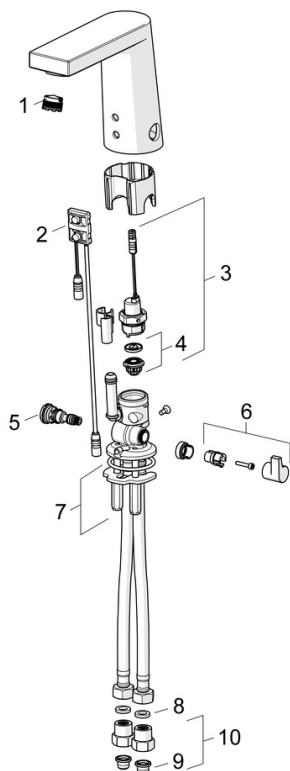

Technické údaje

Vlastnosti průtoku

Průtokové množství při 3 bar (s regulátorem průtoku) **5.4 l/min**

Technické vlastnosti

Velikost DN (jmenovitý rozměr) **DN15**
 Zdroj teplé vody **max. +70°C**
 Pracovní tlak **0.5-10 bar**
 Velikost přípojky **G3/8**
 Projection **126 mm**
 Zabezpečení proti zpětnému toku (ČSN EN 1717) **AA**
 Materiál **Mosaz**

Schválení a Prohlášení

DVGW **CW-6514CR0161**
 Prohlášení o shodě **RED**

Náhradní díly

SP57122201

	Název	Kód
01	Aerator, M18.5x1, TJ	59913366
02	Senzor, 12 V Ukončeno	59914098
02	Senzor, 6/9/12 V, Bluetooth	59914567
03	Elektromagnetický ventil, 6 V	59914091
04	Membrána elektromagnetického ventilu	1006500V
04	Upevňovací kroužek pro membránu Ukončeno	59914090
05	Regulátor teploty	59914193
06	Ovladač regulátoru teploty	59914189
07	Upevňovací desky	59914132
08	Těsnění, 8x14.3x2	59914087
09	Čistící filtr	59914085
10	Zpětný ventil s filtrem	59914086