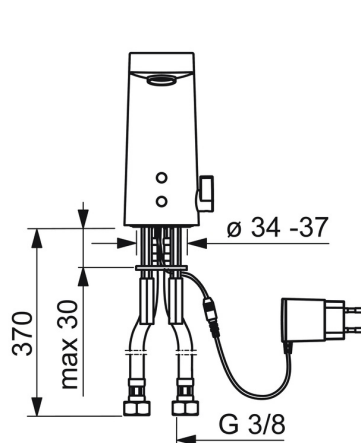

EAN: 4057304014062
static.hansa.com/57122209

- Umyvadlo
- Veřejné a poloveřejné
- Bezdotyková, Bluetooth®, Zásuvkový transformátor
- Stojánková
- Chrom
- Pevné výtokové rameno, Litá konstrukce
- CASCADE® aerátor
- Rukojeť regulátoru teploty
- Tlačný uzávěr odpadu
- Nastavitelný omezovač teploty vody (součástí dodávky, možnost dodatečné instalace)
- Filtr(y) na nečistoty, Směšovací ventil pro ruční nastavení teploty, Zpětný ventil (-y)
- Senzor se systémem Autofocus - automatické zaostřování, Elektromagnetický ventil řízený impulsem, Zdroj napájení
- Flexibilní připojovací hadice
- Možnost dalšího nastavení softwaru (prostřednictvím rozhraní Bluetooth)

Technické údaje

Vlastnosti průtoku

Průtokové množství při 3 bar (s regulátorem průtoku) **5.4 l/min**

Technické vlastnosti

Velikost DN (jmenovitý rozměr) **DN15**
 Zdroj teplé vody **max. +70°C**
 Pracovní tlak **0.5-10 bar**
 Velikost přípojky **G3/8**
 Projection **126 mm**
 Zabezpečení proti zpětnému toku (ČSN EN 1717) **AA**
 Materiál **Mosaz**