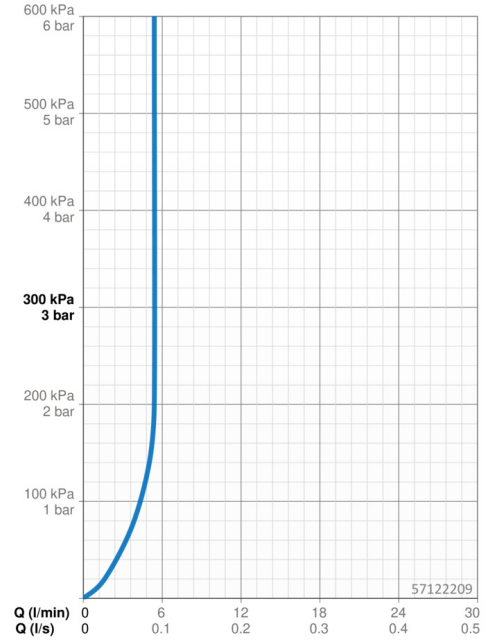

Technické údaje

Vlastnosti průtoku

Průtokové množství při 3 bar (s regulátorem průtoku) **5.4 l/min**

Technické vlastnosti

Velikost DN (jmenovitý rozměr) **DN15**
Zdroj teplé vody **max. +70°C**
Pracovní tlak **0.5-10 bar**
Velikost přípojky **G3/8**
Projection **126 mm**
Zabezpečení proti zpětnému toku (ČSN EN 1717) **AA**
Materiál **Mosaz**

Nastavení softwaru

Čas dotečení **3 s (1-20 s)**
Automatické spláchnutí **off (off/1-120 h)**
Automatická doba spláchnutí **30 s (1-1800 s)**
Max. doba průtoku **2 min (1 - 1800 s)**

Elektronické vlastnosti

Napájecí napětí **9 / 12 V**
Bluetooth version **4.x (D034445)**

Předpisy

EU Directive **C € Radio Equipment Directive 2014/53/EU , Low Voltage Directive 2014/35/EU , EMC Directive 2014/30/EU , RoHS Directive 2011/65/EU**
Norma EN **EN 15091, ETSI EN 301 489-1 V1.9.2 , ETSI EN 300 328 v2.2.2 , EN 61000-6-1:2007 , EN 61000-6-3:2007+A1:2011+AC:2012 , EN 60335-1:2012+A11+A13+A1+A14+A2+A15:2021, Part 19.11.4**
Třída ochrany **IP 55**

Schválení a Prohlášení

DVGW **CW-6514CR0161**
Prohlášení o shodě **RED**