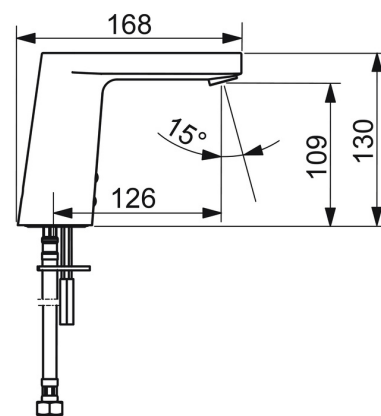

Technické údaje

Vlastnosti průtoku

Průtokové množství při 3 bar (s regulátorem průtoku) **5.4 l/min**

Technické vlastnosti

Velikost DN (jmenovitý rozměr) **DN15**
 Zdroj teplé vody **max. +70°C**
 Pracovní tlak **0.5-10 bar**
 Velikost přípojky **G3/8**
 Projection **126 mm**
 Zabezpečení proti zpětnému toku (ČSN EN 1717) **AA**
 Materiál **Mosaz**