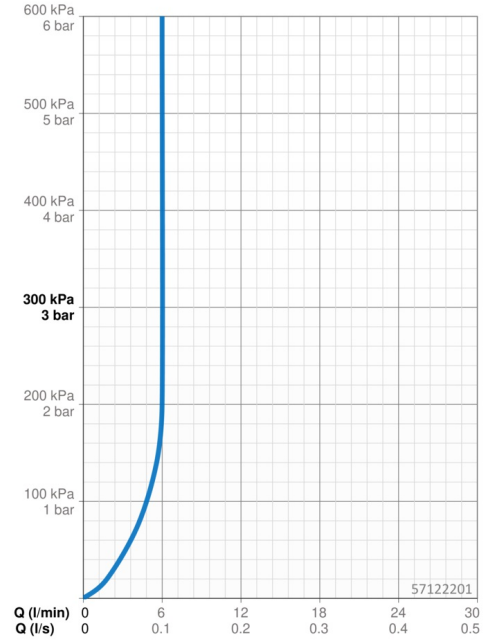

Technische gegevens

Doorstromingseigenschappen

Doorstroomhoeveelheid bij 3 bar (met debietregelaar) **6.0 l/min**

Technische eigenschappen

DN-maat **DN15**
Warmwatertoevoer **max. +70°C**
Werkdruk **1-10 bar**
Aansluitmaat **G3/8**
Projection **126 mm**
Terugstroom beveiliging (EN1717) **EB**
Materiaal **brass**

Software-instellingen

Nalooptijd **2 s ± 1 s**
Max. looptijd **2 min**

Eigenschappen elektronica

Elektrische aansluiting **230 / 12 V**

Voorschriften

EU-richtlijn **C E Low Voltage Directive 2014/35/EU, EMC Directive 2014/30/EU, RoHS Directive 2011/65/EU**
EN-norm **EN 15091, ETSI EN 301 489-1 V1.9.2, ETSI EN 300 328 v2.2.2, EN 61000-6-1:2007, EN 61000-6-3:2007+A1:2011+AC:2012, EN 60335-1:2012+A11+A13+A14+A2+A15:2021, Part 19.11.4**
Beschermingsklasse **IP 55 / transformer IP 40**

Toestemmingen en Verklaringen

DVGW **CW-6514CR0161**
Verklaring van overeenstemming **LVD**