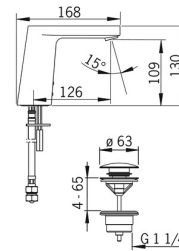

EAN: 4015474276932
static.hansa.com/57122201

- Openbaar en semi-openbaar
- Opbouwvoeding met stekker, Elektronisch
- Wastafelmontage
- Chrom
- Vaste uitloop, Gegoten constructie
- CASCADE® mousseur
- Temperatuurgreep
- Push open afvoergarnituur
- Temperatuurbegrenzer (achteraf instelbaar)
- Vuilfilter(s), Binnendeel voor temperatuur instelling, Terugslagklep
- Autofocus sensor, Magneetventiel
- Flexibele aansluitlang(en)

Technische gegevens

Doorstromingseigenschappen

Doorstroomhoeveelheid bij 3 bar (met debietregelaar) **6.0 l/min**

Technische eigenschappen

DN-maat **DN15**
 Warmwatertoevoer **max. +70°C**
 Werkdruk **1-10 bar**
 Aansluitmaat **G3/8**
 Projection **126 mm**
 Terugstroom beveiliging (EN1717) **EB**
 Materiaal **brass**

Toestemmingen en Verklaringen

DVGW **CW-6514CR0161**
 Verklaring van overeenstemming **LVD**

Reserveonderdelen

SP57122201

	Naam	Code
01	Mousseur, M18.5x1, TJ	59913366
02	Fotocel, 12 V Stopgezet	59914098
02	Fotocel, 6/9/12 V, Bluetooth	59914567
03	Magneetventiel, 6 V	59914091
04	Membraam voor ventiel	1006500V
04	Membraamhouder Stopgezet	59914090
05	Temperatuur regeling	59914193
06	Temperatuur hendel Chrom	59914189
07	Bevestigingsplaat met bouten	59914132
08	Dichting, 8x14.3x2	59914087
09	Vuilfilters	59914085
10	Vuilfilters met terugslagklep Chrom	59914086