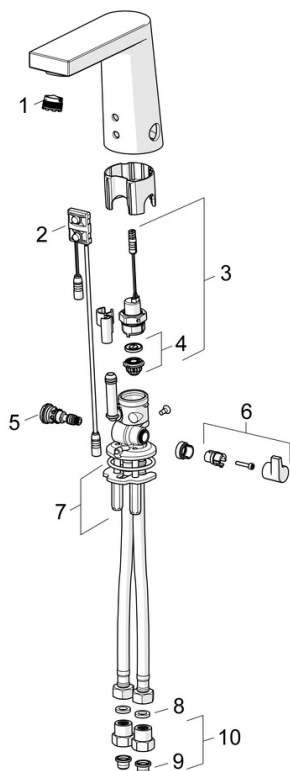

EAN: 4015474276932
static.hansa.com/57122201

- Openbaar en semi-openbaar
- Opbouwvoeding met stekker, Elektronisch
- Wastafelmontage
- Chrom
- Vaste uitloop, Gegoten constructie
- CASCADE® mousseur
- Temperatuurgreep
- Push open afvoergarnituur
- Temperatuurbegrenzer (achteraf instelbaar)
- Vuilfilter(s), Binnendeel voor temperatuur instelling, Terugslagklep
- Autofocus sensor, Magneetventiel
- Flexibele aansluitlang(en)

Technische gegevens

Doorstromingseigenschappen

Doorstroomhoeveelheid bij 3 bar (met debietregelaar) **6.0 l/min**

Technische eigenschappen

DN-maat **DN15**
 Warmwatertoevoer **max. +70°C**
 Werkdruk **1-10 bar**
 Aansluitmaat **G3/8**
 Projection **126 mm**
 Terugstroom beveiliging (EN1717) **EB**
 Materiaal **brass**

Toestemmingen en Verklaringen

DVGW **CW-6514CR0161**
 Verklaring van overeenstemming **LVD**

Reserveonderdelen

SP57122201

	Naam	Code
01	Mousseur, M18.5x1, TJ	59913366
02	Fotocel, 12 V Stopgezet	59914098
02	Fotocel, 6/9/12 V, Bluetooth	59914567
03	Magneetventiel, 6 V	59914091
04	Membraam voor ventiel	1006500V
04	Membraamhouder Stopgezet	59914090
05	Temperatuur regeling	59914193
06	Temperatuur hendel Chrom	59914189
07	Bevestigingsplaat met bouten	59914132
08	Dichting, 8x14.3x2	59914087
09	Vuilfilters	59914085
10	Vuilfilters met terugslagklep Chrom	59914086