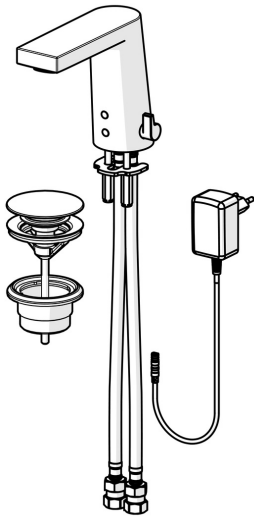

EAN: 4015474276932
static.hansa.com/57122201

- Openbaar en semi-openbaar
- Opbouwvoeding met stekker, Elektronisch
- Wastafelmontage
- Chrom
- Vaste uitloop, Gegoten constructie
- CASCADE® mousseur
- Temperatuurgreep
- Push open afvoergarnituur
- Temperatuurbegrenzer (achteraf instelbaar)
- Vuilfilter(s), Binnendeel voor temperatuur instelling, Terugslagklep
- Autofocus sensor, Magneetventiel
- Flexibele aansluitlang(en)

Technische gegevens

Doorstromingseigenschappen

Doorstroomhoeveelheid bij 3 bar (met debietregelaar) **6.0 l/min**

Technische eigenschappen

DN-maat **DN15**
 Warmwatertoevoer **max. +70°C**
 Werkdruk **1-10 bar**
 Aansluitmaat **G3/8**
 Projection **126 mm**
 Terugstroom beveiliging (EN1717) **EB**
 Materiaal **brass**

Toestemmingen en Verklaringen

DVGW **CW-6514CR0161**
 Verklaring van overeenstemming **LVD**

Reserveonderdelen

SP57122201

	Naam	Code
01	Mousseur, M18.5x1, TJ	59913366
02	Fotocel, 12 V Stopgezet	59914098
02	Fotocel, 6/9/12 V, Bluetooth	59914567
03	Magneetventiel, 6 V	59914091
04	Membraam voor ventiel	1006500V
04	Membraamhouder Stopgezet	59914090
05	Temperatuur regeling	59914193
06	Temperatuur hendel Chrom	59914189
07	Bevestigingsplaat met bouten	59914132
08	Dichting, 8x14.3x2	59914087
09	Vuilfilters	59914085
10	Vuilfilters met terugslagklep Chrom	59914086