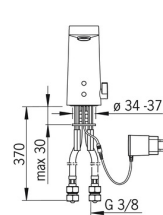

EAN: 4015474276932
static.hansa.com/57122201

- Openbaar en semi-openbaar
- Opbouwvoeding met stekker, Elektronisch
- Wastafelmontage
- Chrom
- Vaste uitloop, Gegoten constructie
- CASCADE® mousseur
- Temperatuurgreep
- Push open afvoergarnituur
- Temperatuurbegrenzer (achteraf instelbaar)
- Vuilfilter(s), Binnendeel voor temperatuur instelling, Terugslagklep
- Autofocus sensor, Magneetventiel
- Flexibele aansluitlang(en)

Technische gegevens

Doorstromingseigenschappen

Doorstroomhoeveelheid bij 3 bar (met debietregelaar) **6.0 l/min**

Technische eigenschappen

DN-maat **DN15**
 Warmwatertoevoer **max. +70°C**
 Werkdruk **1-10 bar**
 Aansluitmaat **G3/8**
 Projection **126 mm**
 Terugstroom beveiliging (EN1717) **EB**
 Materiaal **brass**

Software-instellingen

Nalooptijd **2 s ± 1 s**
 Max. looptijd **2 min**

Eigenschappen elektronica

Elektrische aansluiting **230 / 12 V**

Voorschriften

EU-richtlijn **C E Low Voltage Directive 2014/35/EU, EMC Directive 2014/30/EU, RoHS Directive 2011/65/EU**
 EN-norm **EN 15091, ETSI EN 301 489-1 V1.9.2, ETSI EN 300 328 v2.2.2, EN 61000-6-1:2007, EN 61000-6-3:2007+A1:2011+AC:2012, EN 60335-1:2012+A11+A13+A14+A2+A15:2021, Part 19.11.4**
 Beschermingsklasse **IP 55 / transformer IP 40**

Toestemmingen en Verklaringen

DVGW **CW-6514CR0161**
 Verklaring van overeenstemming **LVD**

Reserveonderdelen

SP57122201

	Naam	Code
01	Mousseur, M18.5x1, TJ	59913366
02	Fotocel, 12 V Stopgezet	59914098
02	Fotocel, 6/9/12 V, Bluetooth	59914567
03	Magneetventiel, 6 V	59914091
04	Membraam voor ventiel	1006500V
04	Membraamhouder Stopgezet	59914090
05	Temperatuur regeling	59914193
06	Temperatuur hendel Chrom	59914189
07	Bevestigingsplaat met bouten	59914132
08	Dichting, 8x14.3x2	59914087
09	Vuilfilters	59914085
10	Vuilfilters met terugslagklep Chrom	59914086