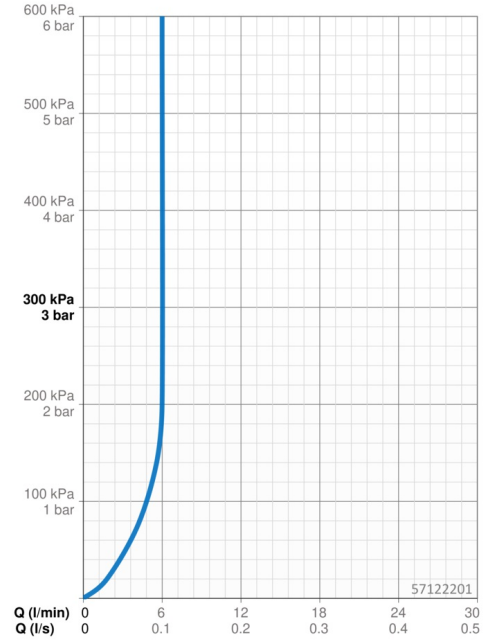

Dati tecnici

Caratteristiche flusso

Portata 3 bar (con limitatore di flusso) **6.0 l/min**

Caratteristiche tecniche

Misura DN (dimensione nominale) **DN15**
Fornitura di acqua calda **max. +70°C**
Pressione di esercizio **1-10 bar**
Misura della connessione **G3/8**
Projection **126 mm**
Backflow prevention (EN1717) **EB**
Materiale **Ottone**

Impostazioni software

Tempo di scorrimento a posteriori **2 s ± 1 s**
Periodo di scorrimento max. **2 min**

Caratteristiche elettroniche

Collegamento elettrico **230 / 12 V**

Norme

Direttiva EU **C E Low Voltage Directive 2014/35/EU , EMC Directive 2014/30/EU , RoHS Directive 2011/65/EU**
Standard EN **EN 15091, ETSI EN 301 489-1 V1.9.2, ETSI EN 300 328 v2.2.2, EN 61000-6-1:2007, EN 61000-6-3:2007+A1:2011+AC:2012, EN 60335-1:2012+A11+A13+A1+A14+A2+A15:2021, Part 19.11.4**
Classe di protezione **IP 55 / transformer IP 40**

Certificati/Dichiarazioni

DVGW **CW-6514CR0161**
Dichiarazione di conformità **LVD**