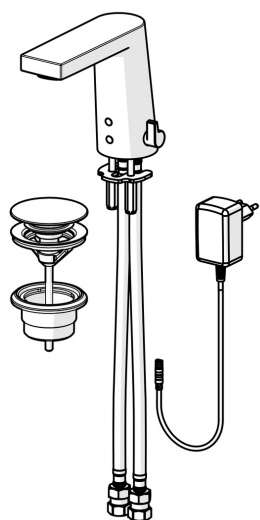

EAN: 4015474276932
static.hansa.com/57122201

- Settore pubblico e semipubblico
- Trasformatore a spina, Senza contatto
- Montaggio d'appoggio
- Cromo
- Bocca fissa, Costruzione a fusione
- Rompigetto Standard
- Manopola di regolazione temperatura
- Piletta di scarico push
- Limitatore di temperatura regolabile
- Filtro/i anti-impurità, Valvola di miscelazione manuale, Valvola/e di non ritorno
- Sensore con autofocus, Valvola elettromagnetica
- Collegamento con flessibili

Dati tecnici

Caratteristiche flusso

Portata 3 bar (con limitatore di flusso) **6.0 l/min**

Caratteristiche tecniche

Misura DN (dimensione nominale) **DN15**
 Fornitura di acqua calda **max. +70°C**
 Pressione di esercizio **1-10 bar**
 Misura della connessione **G3/8**
 Projection **126 mm**
 Backflow prevention (EN1717) **EB**
 Materiale **Ottone**

Certificati/Dichiarazioni

DVGW **CW-6514CR0161**
 Dichiarazione di conformità **LVD**

Parti di ricambio

SP57122201

	Nome	Codice
01	Areatore, M18.5x1, Tj	59913366
02	Sensore, 12 V Fuori produzione	59914098
02	Sensore, 6/9/12 V, Bluetooth	59914567
03	Valvola Magnetica, 6 V	59914091
04	Membrana per valvola magnetica	1006500V
04	Membrana con o-ring Fuori produzione	59914090
05	Regolatore di temperatura	59914193
06	Maniglia per regolazione della temperatura Cromo	59914189
07	Set di fissaggio	59914132
08	Giunto, 8x14.3x2	59914087
09	Filtro per impurità	59914085
10	Valvola antiriflusso e filtro Cromo	59914086