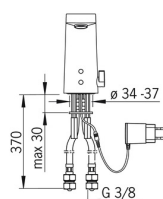

EAN: 4015474276932
static.hansa.com/57122201

- Settore pubblico e semipubblico
- Trasformatore a spina, Senza contatto
- Montaggio d'appoggio
- Cromo
- Bocca fissa, Costruzione a fusione
- Rompigetto Standard
- Manopola di regolazione temperatura
- Piletta di scarico push
- Limitatore di temperatura regolabile
- Filtro/i anti-impurità, Valvola di miscelazione manuale, Valvola/e di non ritorno
- Sensore con autofocus, Valvola elettromagnetica
- Collegamento con flessibili

Dati tecnici

Caratteristiche flusso

Portata 3 bar (con limitatore di flusso) **6.0 l/min**

Caratteristiche tecniche

Misura DN (dimensione nominale) **DN15**
 Fornitura di acqua calda **max. +70°C**
 Pressione di esercizio **1-10 bar**
 Misura della connessione **G3/8**
 Projection **126 mm**
 Backflow prevention (EN1717) **EB**
 Materiale **Ottone**

Impostazioni software

Tempo di scorrimento a posteriori **2 s ± 1 s**
 Periodo di scorrimento max. **2 min**

Caratteristiche elettroniche

Collegamento elettrico **230 / 12 V**

Norme

Direttiva EU **C E Low Voltage Directive 2014/35/EU , EMC Directive 2014/30/EU , RoHS Directive 2011/65/EU**
 Standard EN **EN 15091, ETSI EN 301 489-1 V1.9.2, ETSI EN 300 328 v2.2.2, EN 61000-6-1:2007, EN 61000-6-3:2007+A1:2011+AC:2012, EN 60335-1:2012+A11+A13+A1+A14+A2+A15:2021, Part 19.11.4**
 Classe di protezione **IP 55 / transformer IP 40**

Certificati/Dichiarazioni

DVGW **CW-6514CR0161**
 Dichiarazione di conformità **LVD**

Parti di ricambio

SP57122201

	Nome	Codice
01	Areatore, M18.5x1, Tj	59913366
02	Sensore, 12 V Fuori produzione	59914098
02	Sensore, 6/9/12 V, Bluetooth	59914567
03	Valvola Magnetica, 6 V	59914091
04	Membrana per valvola magnetica	1006500V
04	Membrana con o-ring Fuori produzione	59914090
05	Regolatore di temperatura	59914193
06	Maniglia per regolazione della temperatura Cromo	59914189
07	Set di fissaggio	59914132
08	Giunto, 8x14.3x2	59914087
09	Filtro per impurità	59914085
10	Valvola antiriflusso e filtro Cromo	59914086