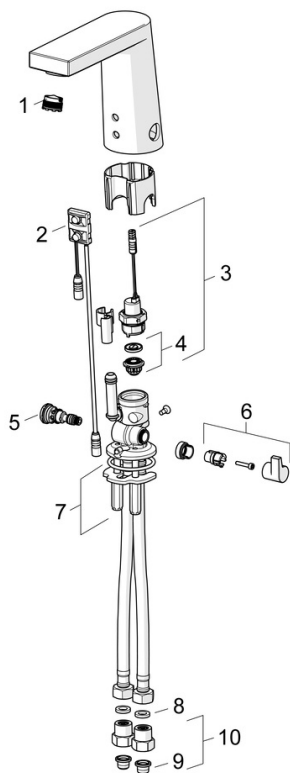

EAN: 4015474276932
static.hansa.com/57122201

- Settore pubblico e semipubblico
- Trasformatore a spina, Senza contatto
- Montaggio d'appoggio
- Cromo
- Bocca fissa, Costruzione a fusione
- Rompigetto Standard
- Manopola di regolazione temperatura
- Piletta di scarico push
- Limitatore di temperatura regolabile
- Filtro/i anti-impurità, Valvola di miscelazione manuale, Valvola/e di non ritorno
- Sensore con autofocus, Valvola elettromagnetica
- Collegamento con flessibili

Dati tecnici

Caratteristiche flusso

Portata 3 bar (con limitatore di flusso) **6.0 l/min**

Caratteristiche tecniche

Misura DN (dimensione nominale) **DN15**
 Fornitura di acqua calda **max. +70°C**
 Pressione di esercizio **1-10 bar**
 Misura della connessione **G3/8**
 Projection **126 mm**
 Backflow prevention (EN1717) **EB**
 Materiale **Ottone**

Impostazioni software

Tempo di scorrimento a posteriori **2 s ± 1 s**
 Periodo di scorrimento max. **2 min**

Caratteristiche elettroniche

Collegamento elettrico **230 / 12 V**

Norme

Direttiva EU **C E Low Voltage Directive 2014/35/EU , EMC Directive 2014/30/EU , RoHS Directive 2011/65/EU**
 Standard EN **EN 15091, ETSI EN 301 489-1 V1.9.2, ETSI EN 300 328 v2.2.2, EN 61000-6-1:2007, EN 61000-6-3:2007+A1:2011+AC:2012, EN 60335-1:2012+A11+A13+A1+A14+A2+A15:2021, Part 19.11.4**
 Classe di protezione **IP 55 / transformer IP 40**

Certificati/Dichiarazioni

DVGW **CW-6514CR0161**
 Dichiarazione di conformità **LVD**

Parti di ricambio

SP57122201

	Nome	Codice
01	Areatore, M18.5x1, Tj	59913366
02	Sensore, 12 V Fuori produzione	59914098
02	Sensore, 6/9/12 V, Bluetooth	59914567
03	Valvola Magnetica, 6 V	59914091
04	Membrana per valvola magnetica	1006500V
04	Membrana con o-ring Fuori produzione	59914090
05	Regolatore di temperatura	59914193
06	Maniglia per regolazione della temperatura Cromo	59914189
07	Set di fissaggio	59914132
08	Giunto, 8x14.3x2	59914087
09	Filtro per impurità	59914085
10	Valvola antiriflusso e filtro Cromo	59914086