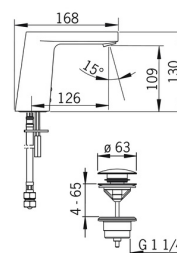

EAN: 4015474276932
static.hansa.com/57122201

- Settore pubblico e semipubblico
- Trasformatore a spina, Senza contatto
- Montaggio d'appoggio
- Cromo
- Bocca fissa, Costruzione a fusione
- Rompigetto Standard
- Manopola di regolazione temperatura
- Piletta di scarico push
- Limitatore di temperatura regolabile
- Filtro/i anti-impurità, Valvola di miscelazione manuale, Valvola/e di non ritorno
- Sensore con autofocus, Valvola elettromagnetica
- Collegamento con flessibili

Dati tecnici

Caratteristiche flusso

Portata 3 bar (con limitatore di flusso) **6.0 l/min**

Caratteristiche tecniche

Misura DN (dimensione nominale) **DN15**
 Fornitura di acqua calda **max. +70°C**
 Pressione di esercizio **1-10 bar**
 Misura della connessione **G3/8**
 Projection **126 mm**
 Backflow prevention (EN1717) **EB**
 Materiale **Ottone**

Certificati/Dichiarazioni

DVGW **CW-6514CR0161**
 Dichiarazione di conformità **LVD**

Parti di ricambio

SP57122201

	Nome	Codice
01	Areatore, M18.5x1, Tj	59913366
02	Sensore, 12 V Fuori produzione	59914098
02	Sensore, 6/9/12 V, Bluetooth	59914567
03	Valvola Magnetica, 6 V	59914091
04	Membrana per valvola magnetica	1006500V
04	Membrana con o-ring Fuori produzione	59914090
05	Regolatore di temperatura	59914193
06	Maniglia per regolazione della temperatura Cromo	59914189
07	Set di fissaggio	59914132
08	Giunto, 8x14.3x2	59914087
09	Filtro per impurità	59914085
10	Valvola antiriflusso e filtro Cromo	59914086