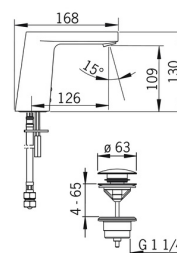

EAN: 4015474276932  
[static.hansa.com/57122201](http://static.hansa.com/57122201)

- Public & Semi-public
- Transformateur à fiche, Sans contact
- Montage sur plaque
- Chrome
- Bec fixe, Bec coulé
- CASCADE®
- Poignée de régulation de la température
- Vidage Push
- Limiteur de température ajustable
- Filtre(s) à impuretés, Valve mélangeuse pour contrôle manuel de la température, Valve(s) anti-retour
- Sensor avec détection automatique, Électrovanne
- Raccordement par flexibles

### Caractéristiques techniques

Taille DN (diamètre nominal) **DN15**  
 Alimentation en eau chaude **max. +70°C**  
 Pression de service **1-10 bar**  
 Taille de raccord **G3/8**  
 Saillie **126 mm**  
 Dispositif de protection (EN1717) **EB**  
 Matériau **brass**