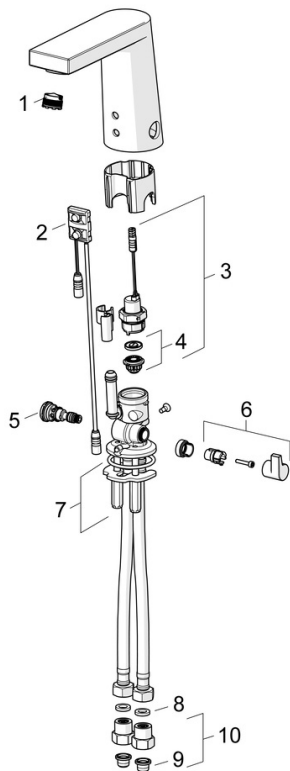

Pièces de rechange

SP57122201

	Nom	Code
01	Aérateur, M18.5x1, Tj	59913366
02	Sensor, 12 V Arrêté	59914098
02	Sensor, 6/9/12 V, Bluetooth	59914567
03	Électrovanne, 6 V	59914091
04	Membrane pour électro-vanne	1006500V
04	Membrane Arrêté	59914090
05	Jeu de réglage de température	59914193
06	Croisillon réglage de température	59914189
07	Sets de fixations	59914132
08	Joint, 8x14.3x2	59914087
09	Filtres	59914085
10	Clapet anti-retour + filtre	59914086