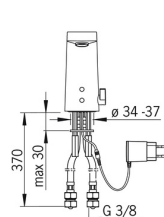

EAN: 4015474276932  
[static.hansa.com/57122201](http://static.hansa.com/57122201)

- Public & Semi-public
- Transformateur à fiche, Sans contact
- Montage sur plaque
- Chrome
- Bec fixe, Bec coulé
- CASCADE®
- Poignée de régulation de la température
- Vidage Push
- Limiteur de température ajustable
- Filtre(s) à impuretés, Valve mélangeuse pour contrôle manuel de la température, Valve(s) anti-retour
- Sensor avec détection automatique, Électrovanne
- Raccordement par flexibles

### Caractéristiques techniques

Taille DN (diamètre nominal) **DN15**  
 Alimentation en eau chaude **max. +70°C**  
 Pression de service **1-10 bar**  
 Taille de raccord **G3/8**  
 Saillie **126 mm**  
 Dispositif de protection (EN1717) **EB**  
 Matériau **brass**