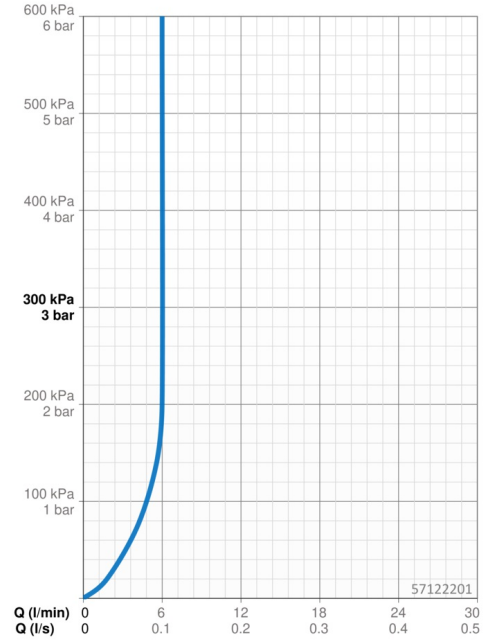

Caractéristiques techniques

Caractéristiques de débit

Débit à 3 bar (avec limiteur de débit) **6.0 l/min**

Caractéristiques techniques

Taille DN (diamètre nominal) **DN15**
Alimentation en eau chaude **max. +70°C**
Pression de service **1-10 bar**
Taille de raccord **G3/8**
Saillie **126 mm**
Dispositif de protection (EN1717) **EB**
Matériau **brass**

Paramètres du logiciel

Temporisation de débit **2 s ± 1 s**
Durée max. d'écoulement **2 min**

Caractéristiques électroniques

Raccordement électrique **230 / 12 V**

Règlementations

Directive EU **C E Low Voltage Directive 2014/35/EU , EMC Directive 2014/30/EU , RoHS Directive 2011/65/EU**
Norme EN **EN 15091, ETSI EN 301 489-1 V1.9.2, ETSI EN 300 328 v2.2.2, EN 61000-6-1:2007, EN 61000-6-3:2007+A1:2011+AC:2012, EN 60335-1:2012+A11+A13+A1+A14+A2+A15:2021, Part 19.11.4**
Indice de protection **IP 55 / transformer IP 40**

Certificats et normes

DVGW **CW-6514CR0161**
Déclaration de conformité **LVD**