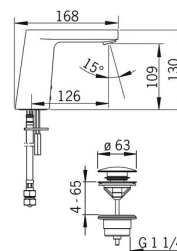

Technické údaje

Vlastnosti průtoku

Průtokové množství při 3 bar (s regulátorem průtoku) **6.0 l/min**

Technické vlastnosti

Velikost DN (jmenovitý rozměr) **DN15**
 Zdroj teplé vody **max. +70°C**
 Pracovní tlak **1-10 bar**
 Velikost přípojky **G3/8**
 Projection **126 mm**
 Zabezpečení proti zpětnému toku (ČSN EN 1717) **EB**
 Materiál **Mosaz**