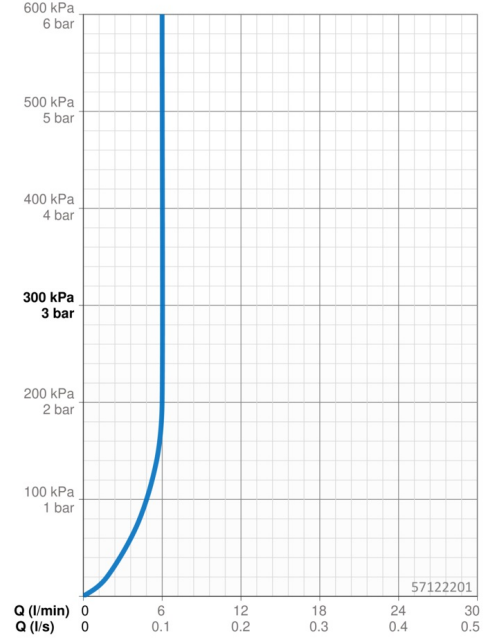

Technické údaje

Vlastnosti průtoku

Průtokové množství při 3 bar (s regulátorem průtoku) **6.0 l/min**

Technické vlastnosti

Velikost DN (jmenovitý rozměr) **DN15**
Zdroj teplé vody **max. +70°C**
Pracovní tlak **1-10 bar**
Velikost přípojky **G3/8**
Projection **126 mm**
Zabezpečení proti zpětnému toku (ČSN EN 1717) **EB**
Materiál **Mosaz**

Nastavení softwaru

Čas dotečení **2 s ± 1 s**
Max. doba průtoku **2 min**

Elektronické vlastnosti

Napájecí napětí **230 / 12 V**

Předpisy

EU Directive **C E Low Voltage Directive 2014/35/EU , EMC Directive 2014/30/EU , RoHS Directive 2011/65/EU**
Norma EN **EN 15091, ETSI EN 301 489-1 V1.9.2 , ETSI EN 300 328 v2.2.2 , EN 61000-6-1:2007 , EN 61000-6-3:2007+A1:2011+AC:2012 , EN 60335-1:2012+A11+A13+A14+A2+A15:2021, Part 19.11.4**
Třída ochrany **IP 55 / transformer IP 40**

Schválení a Prohlášení

DVGW **CW-6514CR0161**
Prohlášení o shodě **LVD**