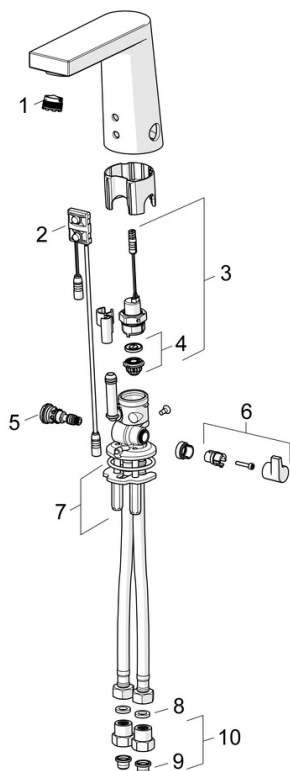

EAN: 4015474276932
static.hansa.com/57122201

- Veřejně a poloveřejně
- Zásuvkový transformátor, Bezdotyková
- Stojánková
- Chrom
- Pevné výtokové rameno, Litá konstrukce
- CASCADE® aerátor
- Rukojeť regulátoru teploty
- Tlačný uzávěr odpadu
- Nastavitelný omezovač teploty vody (součástí dodávky, možnost dodatečné instalace)
- Filtr(y) na nečistoty, Směšovací ventil pro ruční nastavení teploty, Zpětný ventil (-y)
- Senzor se systémem Autofocus - automatické zaostřování, Elektromagnetický ventil řízený impulsem
- Flexibilní připojovací hadice

Technické údaje

Vlastnosti průtoku

Průtokové množství při 3 bar (s regulátorem průtoku) **6.0 l/min**

Technické vlastnosti

Velikost DN (jmenovitý rozměr) **DN15**
 Zdroj teplé vody **max. +70°C**
 Pracovní tlak **1-10 bar**
 Velikost přípojky **G3/8**
 Projection **126 mm**
 Zabezpečení proti zpětnému toku (ČSN EN 1717) **EB**
 Materiál **Mosaz**

Schválení a Prohlášení

DVGW **CW-6514CR0161**
 Prohlášení o shodě **LVD**

Náhradní díly

SP57122201

	Název	Kód
01	Aerator, M18.5x1, TJ	59913366
02	Senzor, 12 V Ukončeno	59914098
02	Senzor, 6/9/12 V, Bluetooth	59914567
03	Elektromagnetický ventil, 6 V	59914091
04	Membrána elektromagnetického ventilu	1006500V
04	Upevňovací kroužek pro membránu Ukončeno	59914090
05	Regulátor teploty	59914193
06	Ovladač regulátoru teploty	59914189
07	Upevňovací desky	59914132
08	Těsnění, 8x14.3x2	59914087
09	Čistící filtr	59914085
10	Zpětný ventil s filtrem	59914086