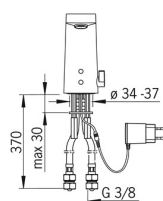

EAN: 4015474276932
static.hansa.com/57122201

- Veřejně a poloveřejně
- Zásuvkový transformátor, Bezdotyková
- Stojánková
- Chrom
- Pevné výtokové rameno, Litá konstrukce
- CASCADE® aerátor
- Rukojeť regulátoru teploty
- Tlačný uzávěr odpadu
- Nastavitelný omezovač teploty vody (součástí dodávky, možnost dodatečné instalace)
- Filtr(y) na nečistoty, Směšovací ventil pro ruční nastavení teploty, Zpětný ventil (-y)
- Senzor se systémem Autofocus - automatické zaostřování, Elektromagnetický ventil řízený impulsem
- Flexibilní připojovací hadice

Technické údaje

Vlastnosti průtoku

Průtokové množství při 3 bar (s regulátorem průtoku) **6.0 l/min**

Technické vlastnosti

Velikost DN (jmenovitý rozměr) **DN15**
 Zdroj teplé vody **max. +70°C**
 Pracovní tlak **1-10 bar**
 Velikost přípojky **G3/8**
 Projection **126 mm**
 Zabezpečení proti zpětnému toku (ČSN EN 1717) **EB**
 Materiál **Mosaz**

Nastavení softwaru

Čas dotečení **2 s ± 1 s**
 Max. doba průtoku **2 min**

Elektronické vlastnosti

Napájecí napětí **230 / 12 V**

Předpisy

EU Directive **C E Low Voltage Directive 2014/35/EU , EMC Directive 2014/30/EU , RoHS Directive 2011/65/EU**
 Norma EN **EN 15091, ETSI EN 301 489-1 V1.9.2 , ETSI EN 300 328 v2.2.2 , EN 61000-6-1:2007 , EN 61000-6-3:2007+A1:2011+AC:2012 , EN 60335-1:2012+A11+A13+A14+A2+A15:2021, Part 19.11.4**
 Třída ochrany **IP 55 / transformer IP 40**

Schválení a Prohlášení

DVGW **CW-6514CR0161**
 Prohlášení o shodě **LVD**

Náhradní díly

SP57122201

	Název	Kód
01	Aerator, M18.5x1, TJ	59913366
02	Senzor, 12 V Ukončeno	59914098
02	Senzor, 6/9/12 V, Bluetooth	59914567
03	Elektromagnetický ventil, 6 V	59914091
04	Membrána elektromagnetického ventilu	1006500V
04	Upevňovací kroužek pro membránu Ukončeno	59914090
05	Regulátor teploty	59914193
06	Ovladač regulátoru teploty	59914189
07	Upevňovací desky	59914132
08	Těsnění, 8x14.3x2	59914087
09	Čistící filtr	59914085
10	Zpětný ventil s filtrem	59914086