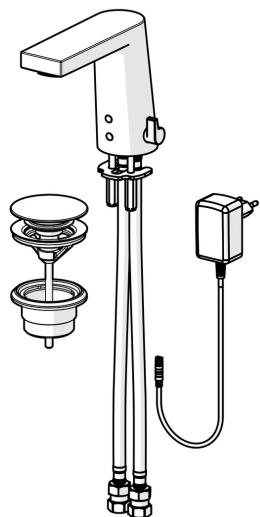

EAN: 4015474276932
static.hansa.com/57122201

- Veřejně a poloveřejně
- Zásuvkový transformátor, Bezdotyková
- Stojánková
- Chrom
- Pevné výtokové rameno, Litá konstrukce
- CASCADE® aerátor
- Rukojeť regulátoru teploty
- Tlačný uzávěr odpadu
- Nastavitelný omezovač teploty vody (součástí dodávky, možnost dodatečné instalace)
- Filtr(y) na nečistoty, Směšovací ventil pro ruční nastavení teploty, Zpětný ventil (-y)
- Senzor se systémem Autofocus - automatické zaostřování, Elektromagnetický ventil řízený impulsem
- Flexibilní připojovací hadice

Technické údaje

Vlastnosti průtoku

Průtokové množství při 3 bar (s regulátorem průtoku) **6.0 l/min**

Technické vlastnosti

Velikost DN (jmenovitý rozměr) **DN15**
 Zdroj teplé vody **max. +70°C**
 Pracovní tlak **1-10 bar**
 Velikost přípojky **G3/8**
 Projection **126 mm**
 Zabezpečení proti zpětnému toku (ČSN EN 1717) **EB**
 Materiál **Mosaz**

Schválení a Prohlášení

DVGW **CW-6514CR0161**
 Prohlášení o shodě **LVD**

Náhradní díly

SP57122201

	Název	Kód
01	Aerator, M18.5x1, TJ	59913366
02	Senzor, 12 V Ukončeno	59914098
02	Senzor, 6/9/12 V, Bluetooth	59914567
03	Elektromagnetický ventil, 6 V	59914091
04	Membrána elektromagnetického ventilu	1006500V
04	Upevňovací kroužek pro membránu Ukončeno	59914090
05	Regulátor teploty	59914193
06	Ovladač regulátoru teploty	59914189
07	Upevňovací desky	59914132
08	Těsnění, 8x14.3x2	59914087
09	Čistící filtr	59914085
10	Zpětný ventil s filtrem	59914086