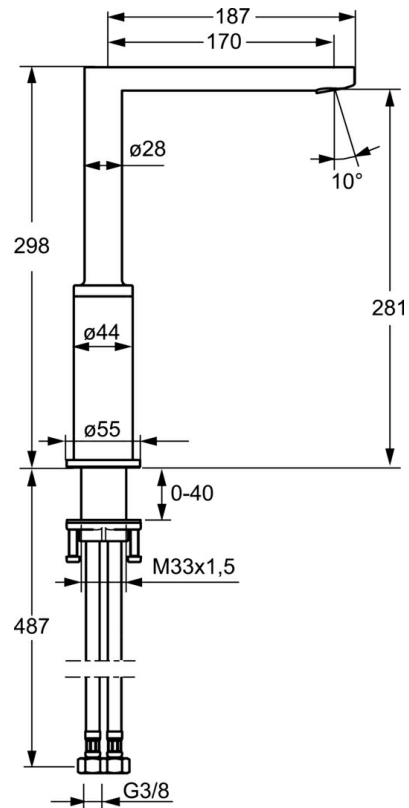

EAN: 4015474263116  
[static.hansa.com/57112273](http://static.hansa.com/57112273)

- Keuken
- Eengreeps, zijbediend
- Wastafelmontage
- Chrom
- Draaibare uitloop
- CASCADE® mousseur
- Hendel met warm-koud-aanduiding, Eengreeps bediend, Pinhendel, Debietgreep
- Vuilfilter(s),  $\varnothing$  25 mm keramisch binnenwerk voor debiet en temperatuur instelling
- Flexibele aansluitlang(en)
- Kraanhuis gemaakt van DZR messing

### Doorstromingseigenschappen

Doorstroomhoeveelheid bij 3 bar (met debietregelaar) **9.0 l/min**

### Technische eigenschappen

DN-maat **DN15**  
 Warmwatertoevoer **max. +70°C**  
 Werkdruk **1-10 bar**  
 Aansluitmaat **G3/8**  
 Projectie **170 mm**  
 Materiaal **brass**