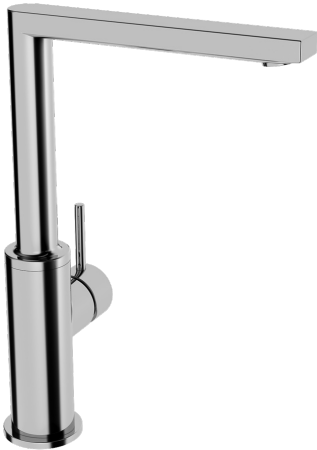

EAN: 4015474263116  
[static.hansa.com/57112273](http://static.hansa.com/57112273)

- Keuken
- Eengreeps, zijbediend
- Wastafelmontage
- Chrom
- Draaibare uitloop
- CASCADE® mousseur
- Hendel met warm-koud-aanduiding, Eengreeps bediend, Pinhendel, Debietgreep
- Vuilfilter(s),  $\varnothing$  25 mm keramisch binnenwerk voor debiet en temperatuur instelling
- Flexibele aansluitlang(en)
- Kraanhuis gemaakt van DZR messing