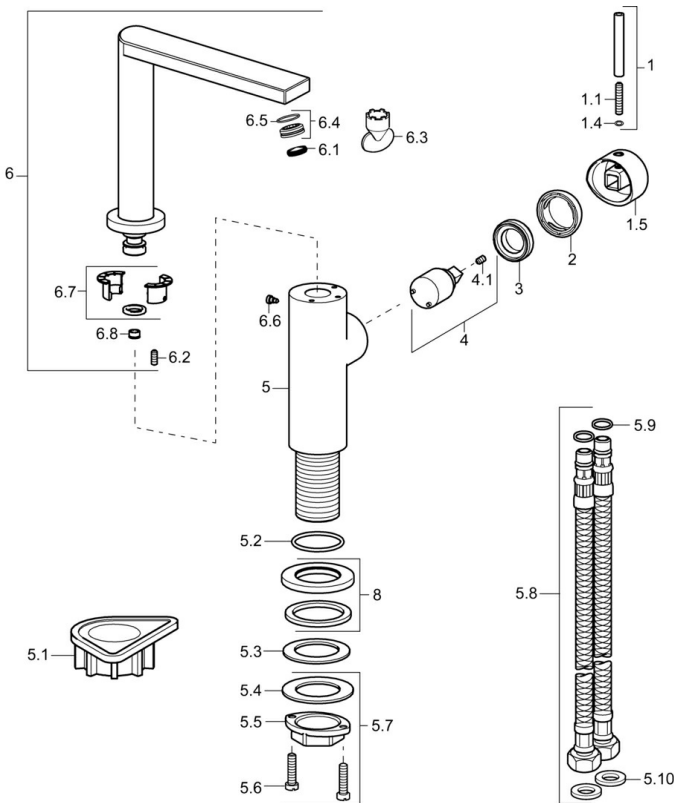

EAN: 4015474263116  
[static.hansa.com/57112273](http://static.hansa.com/57112273)

- Keuken
- Eengreeps, zijbediend
- Wastafelmontage
- Chrom
- Draaibare uitloop
- CASCADE® mousseur
- Hendel met warm-koud-aanduiding, Eengreeps bediend, Pinhendel, Debietgreep
- Vuilfilter(s),  $\varnothing$  25 mm keramisch binnenwerk voor debiet en temperatuur instelling
- Flexibele aansluitlang(en)
- Kraanhuis gemaakt van DZR messing

### Technische eigenschappen

DN-maat **DN15**  
 Warmwatertoevoer **max. +70°C**  
 Werkdruk **1-10 bar**  
 Aansluitmaat **G3/8**  
 Projectie **170 mm**  
 Materiaal **brass**

### SP57112273

	Naam	Code
1	Hendel, 50 mm, d 7 mm Chromom	59913097
1.1	Pin, M5x23, SW2.5	59913955
1.4	O-ring, d 3x1.5	59913100
1.5	Kap Chromom	59913956
2	Kap Chromom	59913957
3	Schroefring, M32x1, SW24	59913958
4	Binnenwerk, 2.5	59913914
4.1	Schroef, M4x4	59901027
5.1	Verstevigingsplaat	59910008
5.2	O-ring, 35x2.5	59905020
5.3	Dichting, 48x33.5x2	59902283
5.7	Bevestigingsset	59913371
5.8	Flexibele aansluitingen, L=550, G3/8-M8x1	59913969
5.9	O-ring, 6x1.4	59913266
5.10	Dichting, 9.5x14.4x2	59912551
6	Uitloop Chromom	59913999
6.1	Mousseur, M18x1	59913997
6.2	Bevestigingsschroeven, M4x8	59913989
6.3	Schuimstralersleutel, M18x1	59913998
6.4	Afdichtring	59913996
6.6	Schroef, M4x7	59902075
6.7	Dichting	59911884
6.8	Debiethendel, 9 L/min Chromom Stopgezet	59914000
8	Afdekkplaat, d 55 mm Chromom	59913963