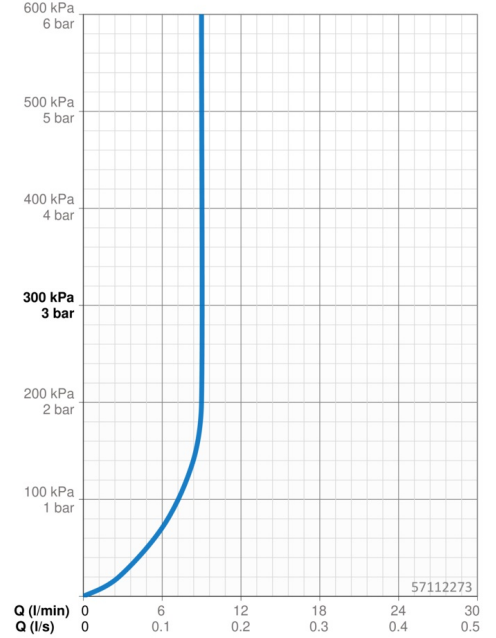

Technische gegevens

Doorstromingseigenschappen

Doorstroomhoeveelheid bij 3 bar (met debietregelaar) **9.0 l/min**

Technische eigenschappen

DN-maat **DN15**
Warmwatertoevoer **max. +70°C**
Werkdruk **1-10 bar**
Aansluitmaat **G3/8**
Projectie **170 mm**
Materiaal **brass**

Voorschriften

EN-norm **EN 817**
Geluidsklasse **I (ISO 3822)**

Toestemmingen en Verklaringen

ABP **P-IX 29677/10**
Verklaring van overeenstemming **DoC**