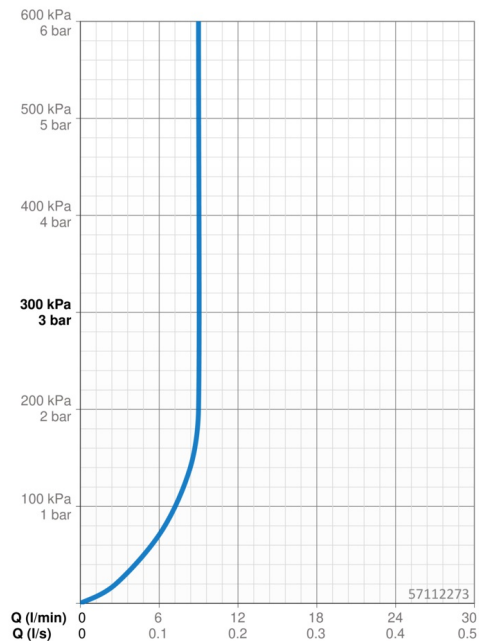

Technické údaje

Vlastnosti průtoku

Průtokové množství při 3 bar (s regulátorem průtoku) **9.0 l/min**

Technické vlastnosti

Velikost DN (jmenovitý rozměr) **DN15**
Zdroj teplé vody **max. +70°C**
Pracovní tlak **1-10 bar**
Velikost přípojky **G3/8**
Projection **170 mm**
Materiál **Mosaz**

Předpisy

Norma EN **EN 817**
Třída hlučnosti **I (ISO 3822)**

Schválení a Prohlášení

ABP **P-IX 29677/10**
Prohlášení o shodě **DoC**