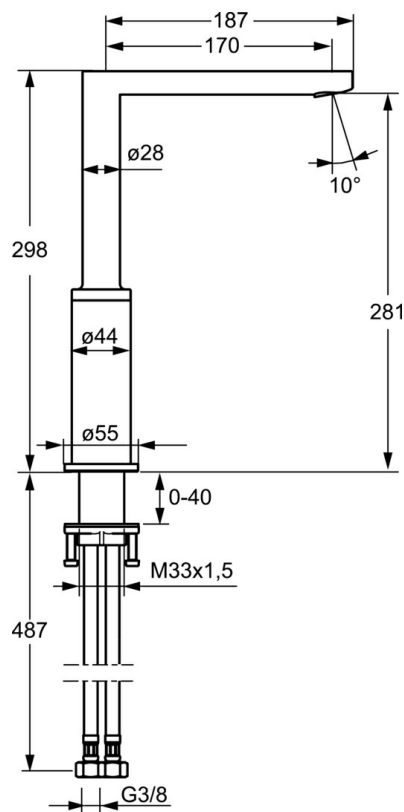

EAN: 4015474263116  
[static.hansa.com/57112273](http://static.hansa.com/57112273)

- Kuchyně
- Jednopáková s bočním ovládním
- Stojánková
- Chrom
- Otočné výtokové rameno
- CASCADE® aerátor
- Páka se symboly teplé a studené vody, Jedna ovládací páka / rukojeť, Pin - ovládací páka s tyčinkou, Rukojeť regulátoru průtoku
- Filtr(y) na nečistoty,  $\varnothing$  25 mm keramická kartuše pro ovládnání teploty a průtoku vody
- Flexibilní připojovací hadice
- Tělo baterie z mosazi DZR

### Vlastnosti průtoku

Průtokové množství při 3 bar (s regulátorem průtoku) **9.0 l/min**

### Technické vlastnosti

Velikost DN (jmenovitý rozměr) **DN15**  
 Zdroj teplé vody **max. +70°C**  
 Pracovní tlak **1-10 bar**  
 Velikost přípojky **G3/8**  
 Projection **170 mm**  
 Materiál **Mosaz**