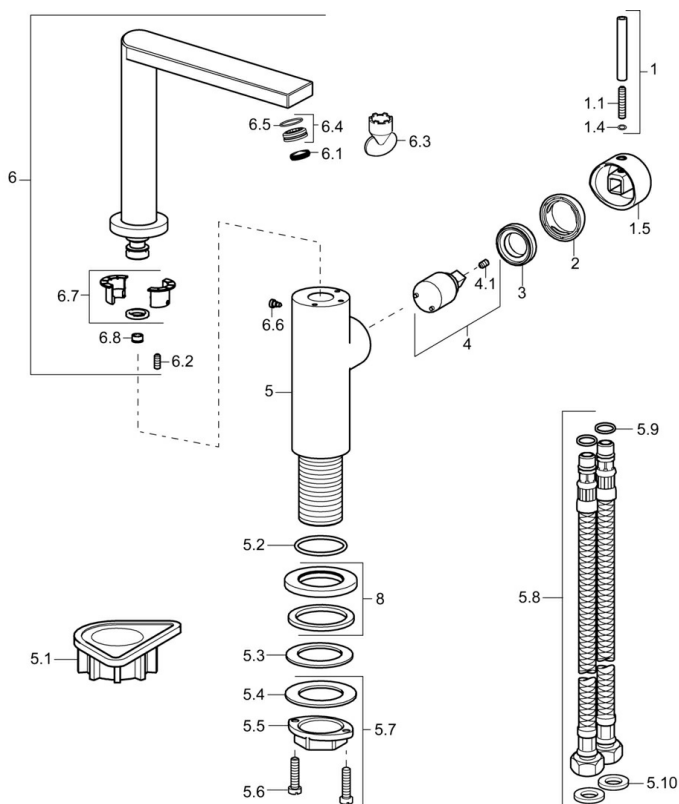

### Technické vlastnosti

Velikost DN (jmenovitý rozměr) **DN15**  
 Zdroj teplé vody **max. +70°C**  
 Pracovní tlak **1-10 bar**  
 Velikost přípojky **G3/8**  
 Projection **170 mm**  
 Materiál **Mosaz**

### SP57112273

	Název	Kód
1	Páka, 50 mm, d 7 mm	59913097
1.1	Kolík, M5x23, SW2.5	59913955
1.4	O-kroužek, d 3x1.5	59913100
1.5	Víko	59913956
2	Krytka	59913957
3	Upevňovací matice, M32x1, SW24	59913958
4	Kartuše, 2.5	59913914
4.1	Šroub, M4x4	59901027
5.1	Upevňovací destička	59910008
5.2	O-kroužek, 35x2.5	59905020
5.3	Těsnění, 48x33.5x2	59902283
5.7	Upevňovací set	59913371
5.8	Flexibilní hadička, L=550, G3/8-M8x1	59913969
5.9	O-kroužek, 6x1.4	59913266
5.10	Těsnění, 9.5x14.4x2	59912551
6	Výtokové rameno	59913999
6.1	Aerator, M18x1	59913997
6.2	Upevňovací šroub, M4x8	59913989
6.3	Klíč k aerátoru, M18x1	59913998
6.4	Těsnící kroužek	59913996
6.6	Šroub, M4x7	59902075
6.7	Těsnící sada	59911884
6.8	Rukojeť regulátoru průtoku, 9 L/min Ukončeno	59914000
8	Kryt příruby, d 55 mm	59913963