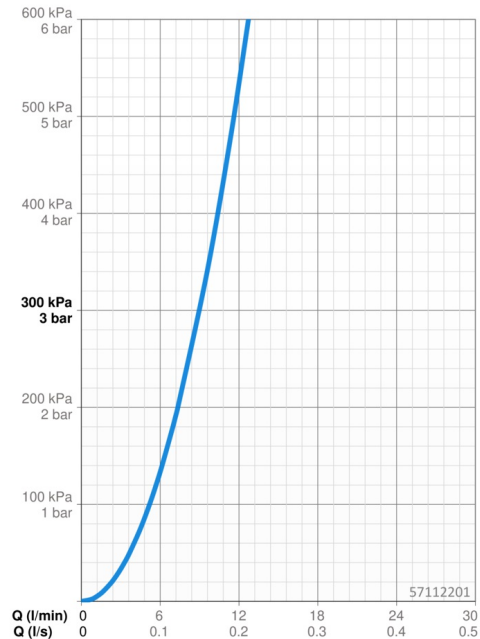

Technické údaje

Vlastnosti prietoku

Prietok pri tlaku 3 bar **9.0 l/min**

Technické vlastnosti

Veľkosť DN (menovitý rozmer) **DN15**
Dodávka teplej vody **max. +70°C**
Pracovný tlak **1-10 bar**
Spätná klapka (STN EN 1717) **EB**
Materiál **Mosadz**

Predpisy

Norma EN **EN 817**
Trieda hlučnosti **I (ISO 3822)**