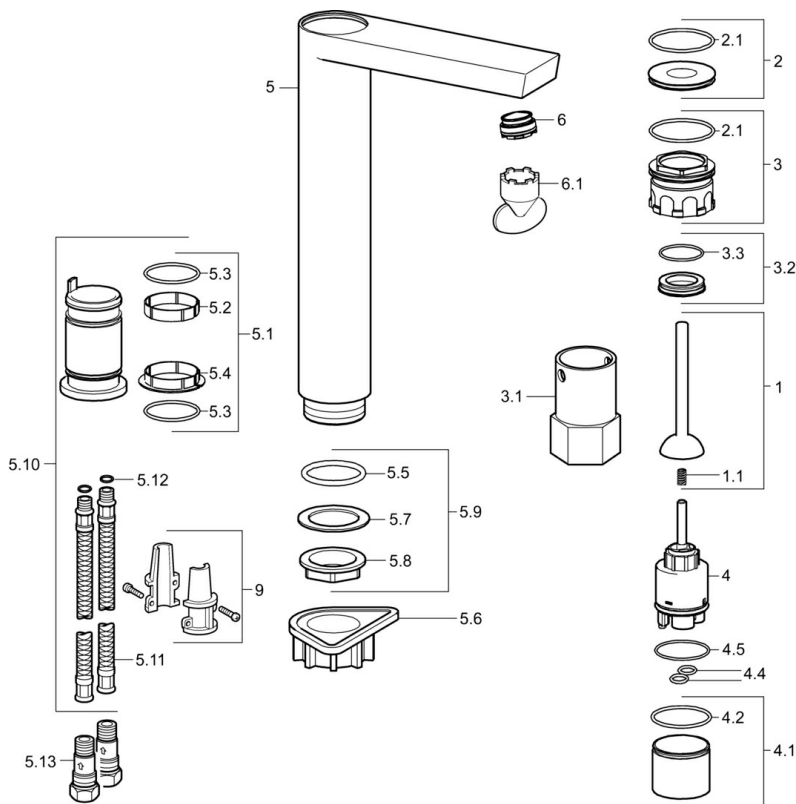

Technické údaje

Vlastnosti prietoku

Prietok pri tlaku 3 bar **9.0 l/min**

Technické vlastnosti

Veľkosť DN (menovitý rozmer) **DN15**
 Dodávka teplej vody **max. +70°C**
 Pracovný tlak **1-10 bar**
 Spätná klapka (STN EN 1717) **EB**
 Materiál **Mosadz**

Predpisy

Norma EN **EN 817**
 Trieda hlučnosti **I (ISO 3822)**

Náhradné diely

SP57112201

	Názov	Kód
1	Ovládacia rukoväť	59913090
1.1	Spring clip	59913091
2	Dekoratívne krúžok	59913088
2.1	O-krúžok, d 40x2	59911507
3	Upevňovacia skrutka, M4x1 AF34	59913089
3.1	Socket wrench, SW34	59913092
3.2	Dištančný krúžok	59913096
4	Kartuš, 3.5 Joystick	59913051
4.1	Spacer sleeve	59913093
4.4	O-krúžok, d 10.10x1.60 Ukončené	59905072
4.5	O-krúžok, d 28.24x2.62 Ukončené	59912590
5.1	Tesnenie sada Ukončené	59913251
5.3	O-krúžok, 34x2	59912533
5.6	Podložka	59910008
5.9	Upevňovací set Ukončené	59913250
5.10	Pripájacie hadičky Ukončené	59913253
5.11	Pripájacie hadičky, M10x1M14x1, L=800	59913252
5.12	O-krúžok, d 7.65x1.78	59902337
5.13	Spätný ventil, G3/8	59913254
6	Aerator, M24x1 A Ukončené	59913255
6.1	Kľúč k aerátoru, M24x1	59913134
9	Retainer	59906600
N.I.	Upevňovací set	59913479