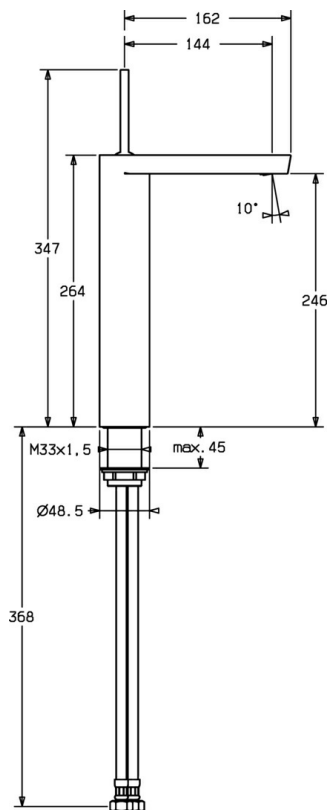

EAN: 4015474163010
static.hansa.com/57112201

- Kuchyňa
- Jednopáková
- Stojanková
- Chróm
- CASCADE® - aerátor
- Jedna ovládací páka / rukovät, Páka so symbolom teplej a studenej vody
- Spätný ventil (-y)
- Flexibilné pripojovacie hadičky

Technické údaje

Vlastnosti prietoku

Prietok pri tlaku 3 bar **9.0 l/min**

Technické vlastnosti

Veľkosť DN (menovitý rozmer) **DN15**
 Dodávka teplej vody **max. +70°C**
 Pracovný tlak **1-10 bar**
 Spätná klapka (STN EN 1717) **EB**
 Materiál **Mosadz**

Predpisy

Norma EN **EN 817**
 Trieda hlučnosti **I (ISO 3822)**

Náhradné diely

SP57112201

	Názov	Kód
1	Ovládacia rukoväť	59913090
1.1	Spring clip	59913091
2	Dekoratívne krúžok	59913088
2.1	O-krúžok, d 40x2	59911507
3	Upevňovacia skrutka, M4x1 AF34	59913089
3.1	Socket wrench, SW34	59913092
3.2	Dištančný krúžok	59913096
4	Kartuš, 3.5 Joystick	59913051
4.1	Spacer sleeve	59913093
4.4	O-krúžok, d 10.10x1.60 Ukončené	59905072
4.5	O-krúžok, d 28.24x2.62 Ukončené	59912590
5.1	Tesnenie sada Ukončené	59913251
5.3	O-krúžok, 34x2	59912533
5.6	Podložka	59910008
5.9	Upevňovací set Ukončené	59913250
5.10	Pripájacie hadičky Ukončené	59913253
5.11	Pripájacie hadičky, M10x1M14x1, L=800	59913252
5.12	O-krúžok, d 7.65x1.78	59902337
5.13	Spätný ventil, G3/8	59913254
6	Aerator, M24x1 A Ukončené	59913255
6.1	Kľúč k aerátoru, M24x1	59913134
9	Retainer	59906600
N.I.	Upevňovací set	59913479