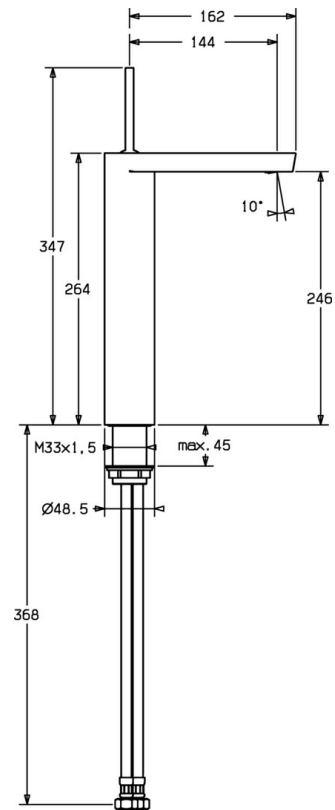

EAN: 4015474163010
static.hansa.com/57112201

- Keuken
- Eengreeps
- Wastafelmontage
- Chrom
- CASCADE® mousseur
- Eengreeps bediend, Hendel met warm-koud-aanduiding
- Terugslagklep
- Flexibele aansluitlang(en)

Technische gegevens

Doorstromingseigenschappen

Doorstroomhoeveelheid bij 3 bar **9.0 l/min**

Technische eigenschappen

DN-maat **DN15**
 Warmwatertoevoer **max. +70°C**
 Werkdruk **1-10 bar**
 Terugstroom beveiliging (EN1717) **EB**
 Materiaal **brass**

Voorschriften

EN-norm **EN 817**
 Geluidsklasse **I (ISO 3822)**

Reserveonderdelen

SP57112201

	Naam	Code
1	Hendel Chromm	59913090
1.1	Veerklem	59913091
2	Decoratieve ring	59913088
2.1	O-ring, d 40x2	59911507
3	Bevestigingsschroeven, M44x1 AF34	59913089
3.1	Ratel, SW34	59913092
3.2	Afstandhouder ring	59913096
4	Binnenwerk , 3,5 Joystick	59913051
4.1	Spacer sleeve	59913093
4.4	O-ring, d 10.10x1.60 Stopgezet	59905072
4.5	O-ring, d 28.24x2.62 Stopgezet	59912590
5.1	Dichting Stopgezet	59913251
5.3	O-ring, 34x2	59912533
5.6	Verstevigingsplaat	59910008
5.9	Bevestigingsset Stopgezet	59913250
5.10	Slangen Stopgezet	59913253
5.11	Slangen, M10x1M14x1, L=800	59913252
5.12	O-ring, d 7.65x1.78	59902337
5.13	Terugslagklep, G3/8	59913254
6	Mousseur, M24x1 A Stopgezet	59913255
6.1	Schuimstralersleutel, M24x1	59913134
9	Retainer	59906600
N.I.	Bevestigingsset	59913479