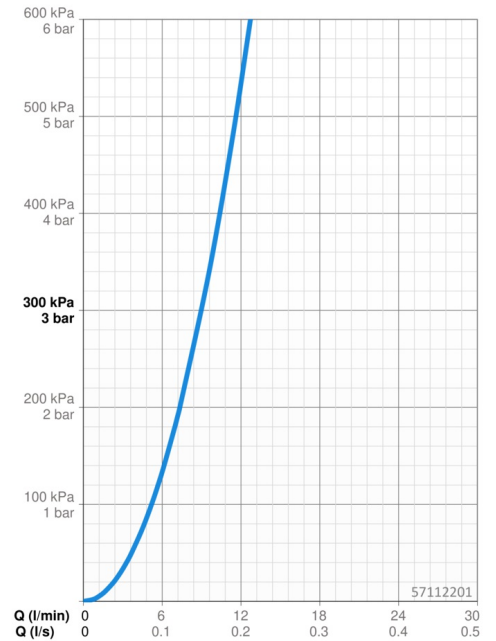

Technische gegevens

Doorstromingseigenschappen

Doorstroomhoeveelheid bij 3 bar **9.0 l/min**

Technische eigenschappen

DN-maat **DN15**
Warmwatertoevoer **max. +70°C**
Werkdruk **1-10 bar**
Terugstroom beveiliging (EN1717) **EB**
Materiaal **brass**

Voorschriften

EN-norm **EN 817**
Geluidsklasse **I (ISO 3822)**