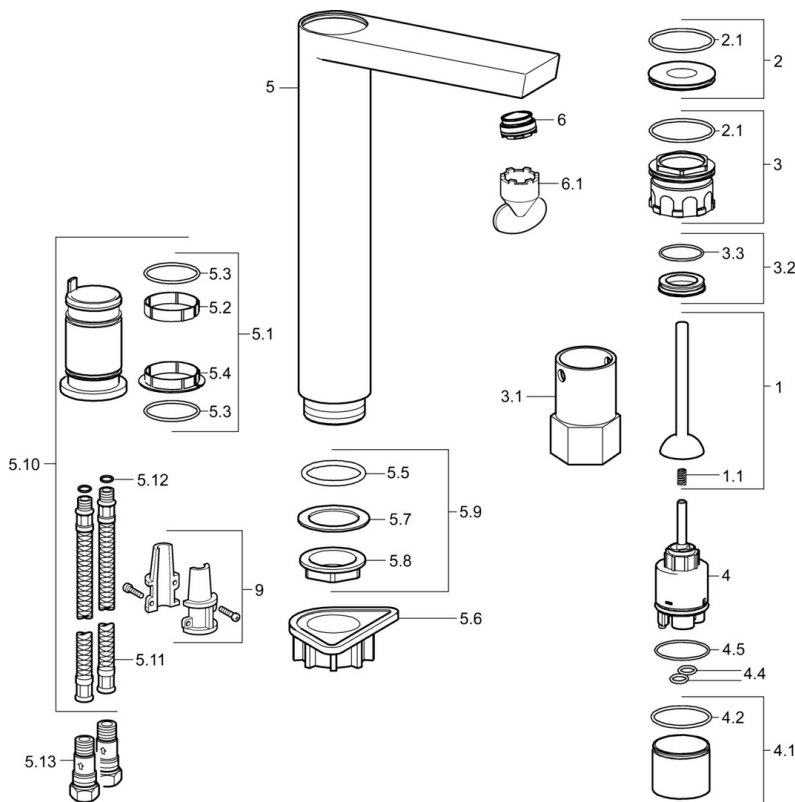

EAN: 4015474163010
static.hansa.com/57112201

- Keuken
- Eengreeps
- Wastafelmontage
- Chrom
- CASCADE® mousseur
- Eengreeps bediend, Hendel met warm-koud-aanduiding
- Terugslagklep
- Flexibele aansluitlang(en)

Technische gegevens

Doorstromingseigenschappen

Doorstroomhoeveelheid bij 3 bar **9.0 l/min**

Technische eigenschappen

DN-maat **DN15**
 Warmwatertoevoer **max. +70°C**
 Werkdruk **1-10 bar**
 Terugstroom beveiliging (EN1717) **EB**
 Materiaal **brass**

Voorschriften

EN-norm **EN 817**
 Geluidsklasse **I (ISO 3822)**

Reserveonderdelen

SP57112201

	Naam	Code
1	Hendel Chromm	59913090
1.1	Veerklem	59913091
2	Decoratieve ring	59913088
2.1	O-ring, d 40x2	59911507
3	Bevestigingsschroeven, M44x1 AF34	59913089
3.1	Ratel, SW34	59913092
3.2	Afstandhouder ring	59913096
4	Binnenwerk , 3,5 Joystick	59913051
4.1	Spacer sleeve	59913093
4.4	O-ring, d 10.10x1.60 Stopgezet	59905072
4.5	O-ring, d 28.24x2.62 Stopgezet	59912590
5.1	Dichting Stopgezet	59913251
5.3	O-ring, 34x2	59912533
5.6	Verstevigingsplaat	59910008
5.9	Bevestigingsset Stopgezet	59913250
5.10	Slangen Stopgezet	59913253
5.11	Slangen, M10x1M14x1, L=800	59913252
5.12	O-ring, d 7.65x1.78	59902337
5.13	Terugslagklep, G3/8	59913254
6	Mousseur, M24x1 A Stopgezet	59913255
6.1	Schuimstralersleutel, M24x1	59913134
9	Retainer	59906600
N.I.	Bevestigingsset	59913479