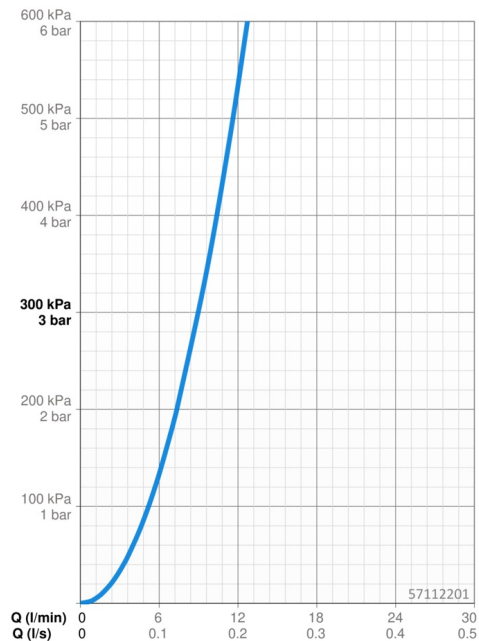

Dati tecnici

Caratteristiche flusso

Portata 3 bar **9.0 l/min**

Caratteristiche tecniche

Misura DN (dimensione nominale) **DN15**
Fornitura di acqua calda **max. +70°C**
Pressione di esercizio **1-10 bar**
Backflow prevention (EN1717) **EB**
Materiale **Ottone**

Norme

Standard EN **EN 817**
Classe di rumorosità **I (ISO 3822)**