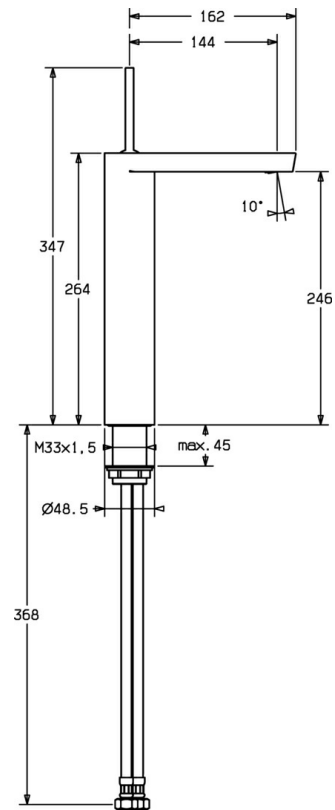

EAN: 4015474163010
static.hansa.com/57112201

- Cucina
- Monocomando
- Montaggio d'appoggio
- Cromo
- Rompigetto Standard
- Leva/Manopola monocomando, Leva con simbolo F+C
- Valvola/e di non ritorno
- Collegamento con flessibili

Dati tecnici

Caratteristiche flusso

Portata 3 bar **9.0 l/min**

Caratteristiche tecniche

Misura DN (dimensione nominale) **DN15**
 Fornitura di acqua calda **max. +70°C**
 Pressione di esercizio **1-10 bar**
 Backflow prevention (EN1717) **EB**
 Materiale **Ottone**

Norme

Standard EN **EN 817**
 Classe di rumorosità **I (ISO 3822)**

Parti di ricambio

SP57112201

	Nome	Codice
1	Leva Cromo	59913090
1.1	Clip a molla	59913091
2	Anello decorativo	59913088
2.1	O-ring, d 40x2	59911507
3	Viti di fissaggio, M4x1 AF34	59913089
3.1	Socket wrench, SW34	59913092
3.2	Anello distanziatore	59913096
4	Cartuccia, 3,5 Joystick	59913051
4.1	Adattatore	59913093
4.4	O-ring, d 10.10x1.60 Fuori produzione	59905072
4.5	O-ring, d 28.24x2.62 Fuori produzione	59912590
5.1	Kit di guarnizione Fuori produzione	59913251
5.3	O-ring, 34x2	59912533
5.6	Base per fissaggio	59910008
5.9	Set di fissaggio Fuori produzione	59913250
5.10	Tubo flessibile Fuori produzione	59913253
5.11	Tubo flessibile, M10x1M14x1, L=800	59913252
5.12	O-ring, d 7.65x1.78	59902337
5.13	Valvola antiriflusso, G3/8	59913254
6	Aeratore, M24x1 A Fuori produzione	59913255
6.1	Chiave per aeratore, M24x1	59913134
9	Retainer	59906600
N.I.	Set di fissaggio	59913479