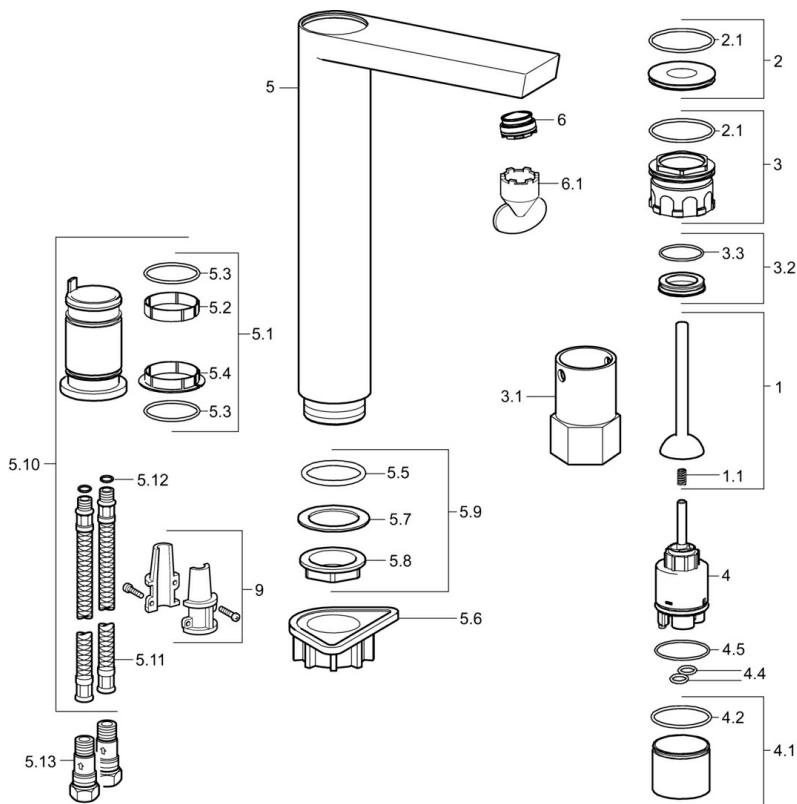

EAN: 4015474163010
static.hansa.com/57112201

- Cucina
- Monocomando
- Montaggio d'appoggio
- Cromo
- Rompigetto Standard
- Leva/Manopola monocomando, Leva con simbolo F+C
- Valvola/e di non ritorno
- Collegamento con flessibili

Dati tecnici

Caratteristiche flusso

Portata 3 bar **9.0 l/min**

Caratteristiche tecniche

Misura DN (dimensione nominale) **DN15**
 Fornitura di acqua calda **max. +70°C**
 Pressione di esercizio **1-10 bar**
 Backflow prevention (EN1717) **EB**
 Materiale **Ottone**

Norme

Standard EN **EN 817**
 Classe di rumorosità **I (ISO 3822)**

Parti di ricambio

SP57112201

	Nome	Codice
1	Leva Cromo	59913090
1.1	Clip a molla	59913091
2	Anello decorativo	59913088
2.1	O-ring, d 40x2	59911507
3	Viti di fissaggio, M4x1 AF34	59913089
3.1	Socket wrench, SW34	59913092
3.2	Anello distanziatore	59913096
4	Cartuccia, 3,5 Joystick	59913051
4.1	Adattatore	59913093
4.4	O-ring, d 10.10x1.60 Fuori produzione	59905072
4.5	O-ring, d 28.24x2.62 Fuori produzione	59912590
5.1	Kit di guarnizione Fuori produzione	59913251
5.3	O-ring, 34x2	59912533
5.6	Base per fissaggio	59910008
5.9	Set di fissaggio Fuori produzione	59913250
5.10	Tubo flessibile Fuori produzione	59913253
5.11	Tubo flessibile, M10x1M14x1, L=800	59913252
5.12	O-ring, d 7.65x1.78	59902337
5.13	Valvola antiriflusso, G3/8	59913254
6	Aeratore, M24x1 A Fuori produzione	59913255
6.1	Chiave per aeratore, M24x1	59913134
9	Retainer	59906600
N.I.	Set di fissaggio	59913479