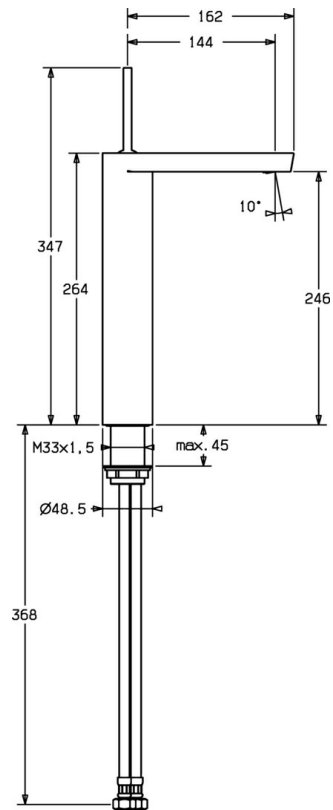

EAN: 4015474163010
static.hansa.com/57112201

- Küche
- Einhebelmischer
- Standmontage
- Chrom
- CASCADE® Strahlregler
- Einhandbedienhebel/Griff, Hebel mit W+K-Kennzeichnung
- Rückflussverhinderer
- Anschluss über flexible Druckschläuche

Technische Daten

Durchflusseigenschaften

Durchfluss bei 3 bar **9.0 l/min**

Technische Eigenschaften

DN-Größe (Nennmaß) **DN15**
 Warmwasserversorgung **max. +70°C**
 Arbeitsdruck **1-10 bar**
 Sicherungseinrichtung (EN1717) **EB**
 Werkstoff **Messing**

Vorschriften

EN Standard **EN 817**
 Geräuschklasse **I (ISO 3822)**

Ersatzteile

SP57112201

	Name	Art.-Nr.
1	Hebel	59913090
1.1	Federclip	59913091
2	Zierring	59913088
2.1	O-Ring, d 40x2	59911507
3	Befestigungsschraube, M4x1 AF34	59913089
3.1	Steckschlüssel, SW34	59913092
3.2	Distanzring	59913096
4	Kartusche, 3,5 Joystick	59913051
4.1	Distanzhülse	59913093
4.4	O-Ring, d 10.10x1.60 Ausgelaufen	59905072
4.5	O-Ring, d 28.24x2.62 Ausgelaufen	59912590
5.1	Dichtungskit Ausgelaufen	59913251
5.3	O-Ring, 34x2	59912533
5.6	PVC-Befestigungsplatte	59910008
5.9	Befestigungssatz Ausgelaufen	59913250
5.10	Schlauch Ausgelaufen	59913253
5.11	Schlauch, M10x1M14x1, L=800	59913252
5.12	O-Ring, d 7.65x1.78	59902337
5.13	Rückschlagventil, G3/8	59913254
6	Luftsprudler, M24x1 A Ausgelaufen	59913255
6.1	Schlüssel für Luftsprudler, M24x1	59913134
9	Halterung	59906600
N.I.	Befestigungssatz	59913479