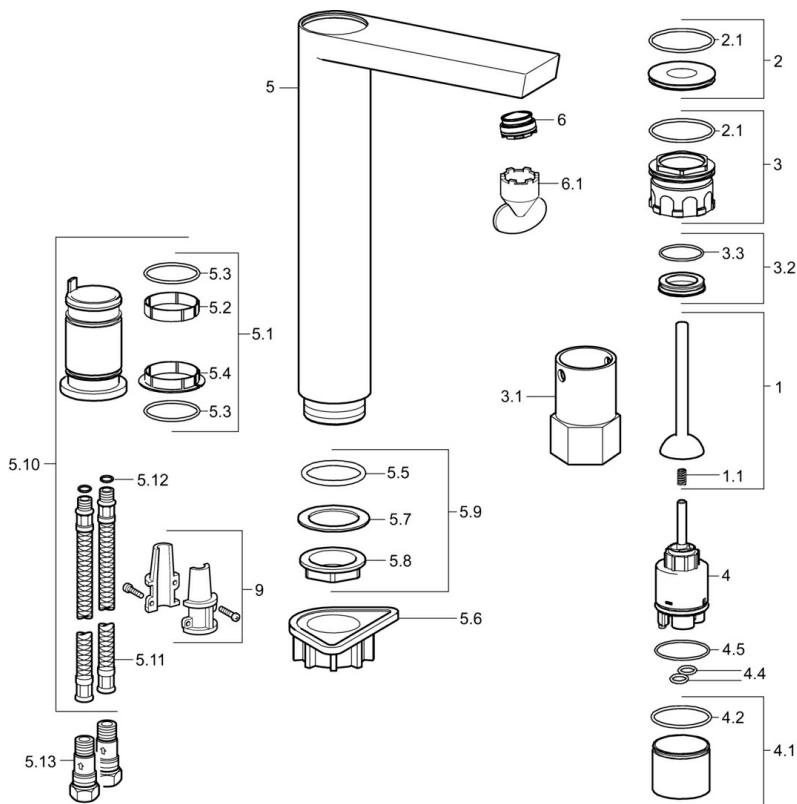

EAN: 4015474163010
static.hansa.com/57112201

- Küche
- Einhebelmischer
- Standmontage
- Chrom
- CASCADE® Strahlregler
- Einhandbedienhebel/Griff, Hebel mit W+K-Kennzeichnung
- Rückflussverhinderer
- Anschluss über flexible Druckschläuche

Technische Daten

Durchflusseigenschaften

Durchfluss bei 3 bar **9.0 l/min**

Technische Eigenschaften

DN-Größe (Nennmaß) **DN15**
 Warmwasserversorgung **max. +70°C**
 Arbeitsdruck **1-10 bar**
 Sicherungseinrichtung (EN1717) **EB**
 Werkstoff **Messing**

Vorschriften

EN Standard **EN 817**
 Geräuschklasse **I (ISO 3822)**

Ersatzteile

SP57112201

	Name	Art.-Nr.
1	Hebel	59913090
1.1	Federclip	59913091
2	Zierring	59913088
2.1	O-Ring, d 40x2	59911507
3	Befestigungsschraube, M4x1 AF34	59913089
3.1	Steckschlüssel, SW34	59913092
3.2	Distanzring	59913096
4	Kartusche, 3,5 Joystick	59913051
4.1	Distanzhülse	59913093
4.4	O-Ring, d 10.10x1.60 Ausgelaufen	59905072
4.5	O-Ring, d 28.24x2.62 Ausgelaufen	59912590
5.1	Dichtungskit Ausgelaufen	59913251
5.3	O-Ring, 34x2	59912533
5.6	PVC-Befestigungsplatte	59910008
5.9	Befestigungssatz Ausgelaufen	59913250
5.10	Schlauch Ausgelaufen	59913253
5.11	Schlauch, M10x1M14x1, L=800	59913252
5.12	O-Ring, d 7.65x1.78	59902337
5.13	Rückschlagventil, G3/8	59913254
6	Luftsprudler, M24x1 A Ausgelaufen	59913255
6.1	Schlüssel für Luftsprudler, M24x1	59913134
9	Halterung	59906600
N.I.	Befestigungssatz	59913479