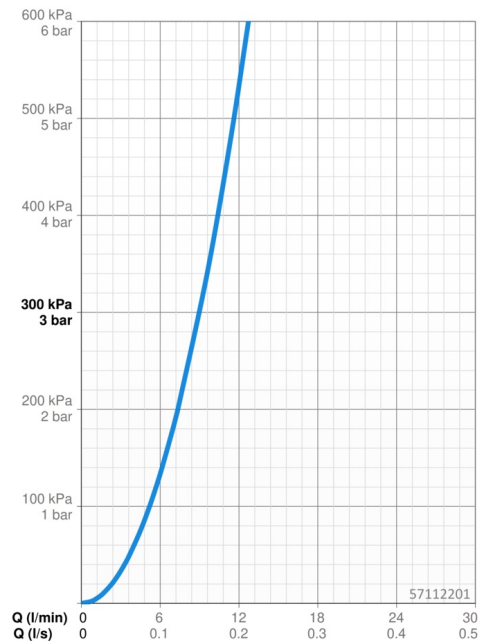

Technische Daten

Durchflusseigenschaften

Durchfluss bei 3 bar **9.0 l/min**

Technische Eigenschaften

DN-Größe (Nennmaß) **DN15**
Warmwasserversorgung **max. +70°C**
Arbeitsdruck **1-10 bar**
Sicherungseinrichtung (EN1717) **EB**
Werkstoff **Messing**

Vorschriften

EN Standard **EN 817**
Geräuschklasse **I (ISO 3822)**