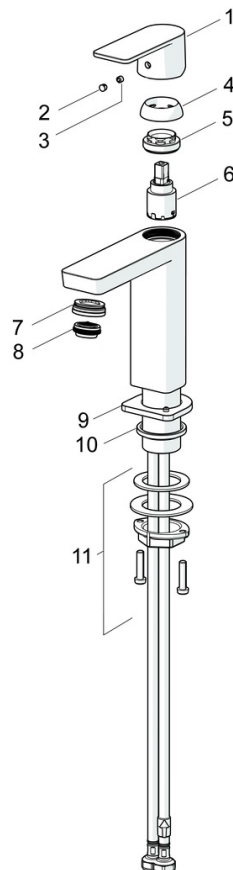

Reserveonderdelen

SP57102273

	Naam	Code
1	Hendel Chroom	1006412V
2	Binnendeel temperatuurhendel Chroom	59913762
3	Schroef, M5x8, SW2.5	59904755
4	Kap Chroom	59913957
5	Schroefring, M32x1, SW24	59913958
6	Binnenwerk, 2.5	59913914
7	Pasring voor schuimstraler, M24x1, SW17, (2019-)	59914744
8	Mousseur, M24x1 HC SSR-STD	59914015
9	Afdekplaat Chroom	1006394V
10	Wasser	59914650
11	Bevestigingsset	59913371