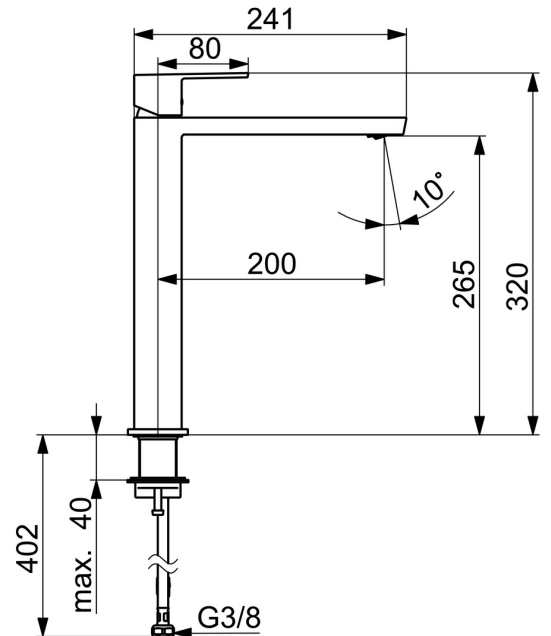

EAN: 4057304015205
static.hansa.com/57102273

Deze hoge wastafelkraan uit de Stela-designlijn is de perfecte nieuwe edgy toevoeging aan je badkamer. De chromen oppervlaktebehandeling voegt een vleugje elegantie toe aan elke wastafel. De eengreepsbedieningshendel met symbolen voor warm en koud en de vaste uitloop maken hem eenvoudig in gebruik. Het binnenwerk is gemaakt van corrosiebestendig messing, wat zorgt voor duurzaamheid en een lange levensduur. Deze opbouwkraan is perfect voor elke wastafelinstallatie. Upgrade je badkamer met deze tijdloze elegantie voor elk badkamerontwerp.

- Wastafel
- Eengreeps
- Wastafelmontage
- Chroom
- Vaste uitloop
- PCA® mousseur voor een drukonafhankelijke doorstroom, Kantelbare mousseur
- Eengreeps bediend, Hendel met warm-koud-aanduiding
- \varnothing 25 mm keramisch binnenwerk voor debiet en temperatuur instelling
- Flexibele aansluitslang(en)
- Kraanhuis gemaakt van DZR messing
- Zonder afvoergarnituur

Technische gegevens

Doorstromingseigenschappen

Doorstroomhoeveelheid bij 3 bar (met debietregelaar) **4.8 l/min**

Technische eigenschappen

Warmwatertoevoer **max. +70°C**
 Werkdruk **0.5-10 bar**
 Aansluitmaat **G3/8**
 Projection **200 mm**
 Terugstroom beveiliging (EN1717) **AA**
 Materiaal **brass**

	Naam	Code
1	Hendel Chroom	1006412V
2	Binnendeel temperatuurhendel Chroom	59913762
3	Schroef, M5x8, SW2.5	59904755
4	Kap Chroom	59913957
5	Schroefring, M32x1, SW24	59913958
6	Binnenwerk, 2.5	59913914
7	Pasring voor schuimstraler, M24x1, SW17, (2019-)	59914744
8	Mousseur, M24x1 HC SSR-STD	59914015
9	Afdekplaat Chroom	1006394V
10	Wasser	59914650
11	Bevestigingsset	59913371