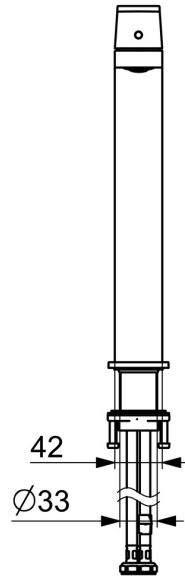

EAN: 4057304015205
static.hansa.com/57102273

Deze hoge wastafelkraan uit de Stela-designlijn is de perfecte nieuwe edgy toevoeging aan je badkamer. De chromen oppervlaktebehandeling voegt een vleugje elegantie toe aan elke wastafel. De eengreepsbedieningshendel met symbolen voor warm en koud en de vaste uitloop maken hem eenvoudig in gebruik. Het binnenwerk is gemaakt van corrosiebestendig messing, wat zorgt voor duurzaamheid en een lange levensduur. Deze opbouwkraan is perfect voor elke wastafelinstallatie. Upgrade je badkamer met deze tijdloze elegantie voor elk badkamerontwerp.

- Wastafel
- Eengreeps
- Wastafelmontage
- Chroom
- Vaste uitloop
- PCA® mousseur voor een drukonafhankelijke doorstroom, Kantelbare mousseur
- Eengreeps bediend, Hendel met warm-koud-aanduiding
- \varnothing 25 mm keramisch binnenwerk voor debiet en temperatuur instelling
- Flexibele aansluitslang(en)
- Kraanhuis gemaakt van DZR messing
- Zonder afvoergarnituur

Technische gegevens

Doorstromingseigenschappen

Doorstroomhoeveelheid bij 3 bar (met debietregelaar) **4.8 l/min**

Technische eigenschappen

Warmwatertoevoer **max. +70°C**
 Werkdruk **0.5-10 bar**
 Aansluitmaat **G3/8**
 Projection **200 mm**
 Terugstroom beveiliging (EN1717) **AA**
 Materiaal **brass**

	Naam	Code
1	Hendel Chroom	1006412V
2	Binnendeel temperatuurhendel Chroom	59913762
3	Schroef, M5x8, SW2.5	59904755
4	Kap Chroom	59913957
5	Schroefring, M32x1, SW24	59913958
6	Binnenwerk, 2.5	59913914
7	Pasring voor schuimstraler, M24x1, SW17, (2019-)	59914744
8	Mousseur, M24x1 HC SSR-STD	59914015
9	Afdekplaat Chroom	1006394V
10	Wasser	59914650
11	Bevestigingsset	59913371