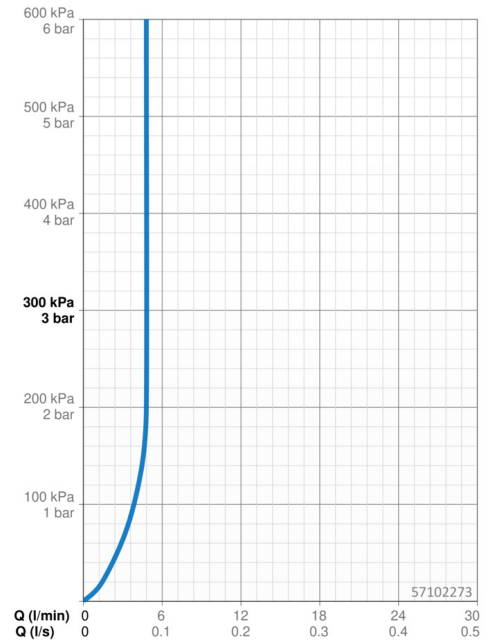

Technische gegevens

Doorstromingseigenschappen

Doorstroomhoeveelheid bij 3 bar (met debietregelaar) **4.8 l/min**

Technische eigenschappen

Warmwatertoevoer **max. +70°C**
Werkdruk **0.5-10 bar**
Aansluitmaat **G3/8**
Projection **200 mm**
Terugstroom beveiliging (EN1717) **AA**
Materiaal **brass**

Voorschriften

EN-norm **EN 817**
Geluidsklasse **I (ISO 3822)**

Toestemmingen en Verklaringen

ABP **PA-IX 38025/10**
Verklaring van overeenstemming **DoC**
EPD **S-P-06391**