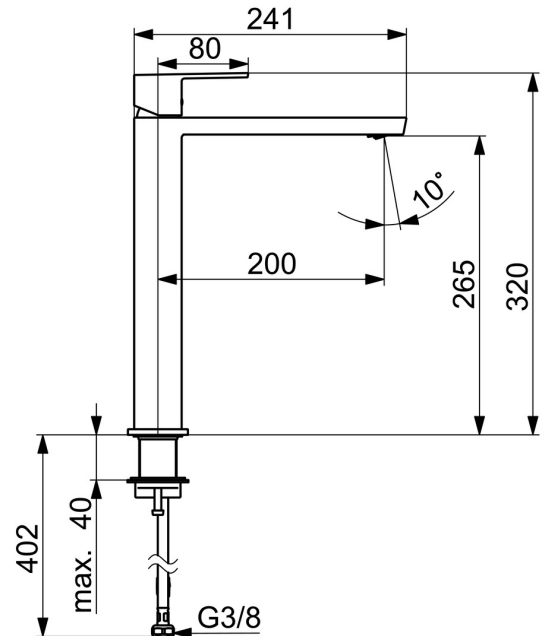

EAN: 4057304015205
static.hansa.com/57102273

Ce robinet de lavabo haut de gamme de la ligne de design Stela est le complément idéal de votre salle de bains. Son traitement de surface chromé ajoute une touche d'élégance à tout lavabo. Le levier à commande unique avec symboles chaud et froid et le bec fixe le rendent facile à utiliser. Le corps intérieur est en laiton résistant à la corrosion, ce qui garantit sa durabilité et sa longévité. Ce robinet monté sur le pont est parfait pour tout type d'installation de lavabo. Améliorez votre salle de bains avec cette élégance intemporelle qui s'adapte à tous les styles de salle de bains.

- Lavabo
- Monocommande
- Montage sur plaque
- Chrome
- Bec fixe
- PCA - Mousseur à débit constant indépendamment de la pression, Angle de l'aérateur ajustable
- Levier monocommande, Levier avec symbole C+F
- Cartouche céramique de $\varnothing 25$ mm pour contrôle de température et de débit
- Raccordement par flexibles
- Corps en laiton DZR
- Sans bonde de vidage push

Caractéristiques techniques

Caractéristiques de débit

Débit à 3 bar (avec limiteur de débit) **4.8 l/min**

Caractéristiques techniques

Alimentation en eau chaude **max. +70°C**
 Pression de service **0.5-10 bar**
 Taille de raccord **G3/8**
 Saillie **200 mm**
 Dispositif de protection (EN1717) **AA**
 Matériau **brass**

Règlementations

Norme EN **EN 817**
 Classe acoustique **I (ISO 3822)**

Certificats et normes

ABP **PA-IX 38025/10**
 Déclaration de conformité **DoC**
 EPD **S-P-06391**

Pièces de rechange

SP57102273

	Nom	Code
1	Levier	1006412V
2	Butée de réglage	59913762
3	Vis, M5x8, SW2.5	59904755
4	Chape	59913957
5	Écrou de maintien, M32x1, SW24	59913958
6	Cartouche, 2.5	59913914
7	Fitting ring for aerator, M24x1, SW17, (2019-)	59914744
8	Aérateur, M24x1 HC SSR-STD	59914015
9	Rosaces	1006394V
10	Bague	59914650
11	Ensemble de fixation	59913371