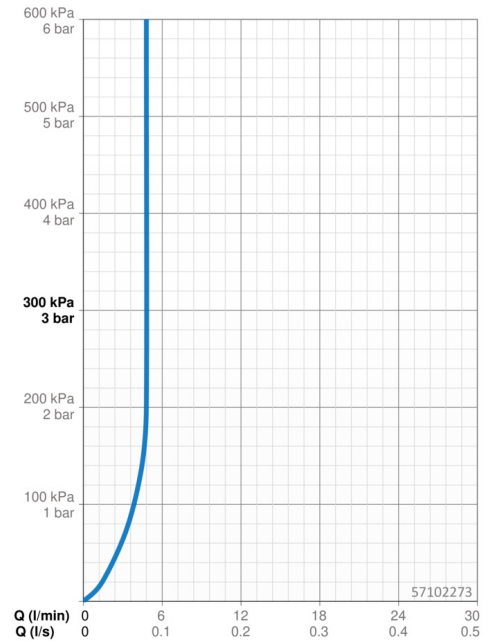

Caractéristiques techniques

Caractéristiques de débit

Débit à 3 bar (avec limiteur de débit) **4.8 l/min**

Caractéristiques techniques

Alimentation en eau chaude **max. +70°C**
Pression de service **0.5-10 bar**
Taille de raccord **G3/8**
Saillie **200 mm**
Dispositif de protection (EN1717) **AA**
Matériau **brass**

Règlementations

Norme EN **EN 817**
Classe acoustique **I (ISO 3822)**

Certificats et normes

ABP **PA-IX 38025/10**
Déclaration de conformité **DoC**
EPD **S-P-06391**