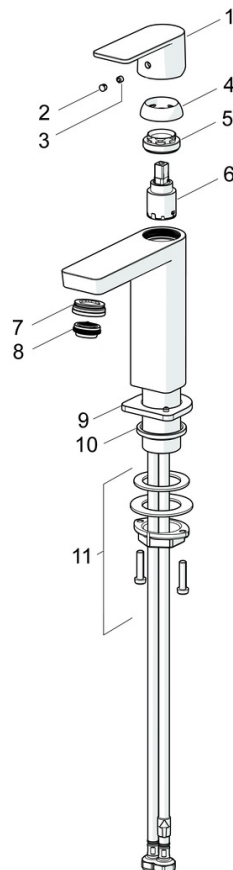

EAN: 4057304015205
static.hansa.com/57102273

Ce robinet de lavabo haut de gamme de la ligne de design Stela est le complément idéal de votre salle de bains. Son traitement de surface chromé ajoute une touche d'élégance à tout lavabo. Le levier à commande unique avec symboles chaud et froid et le bec fixe le rendent facile à utiliser. Le corps intérieur est en laiton résistant à la corrosion, ce qui garantit sa durabilité et sa longévité. Ce robinet monté sur le pont est parfait pour tout type d'installation de lavabo. Améliorez votre salle de bains avec cette élégance intemporelle qui s'adapte à tous les styles de salle de bains.

- Lavabo
- Monocommande
- Montage sur plaque
- Chrome
- Bec fixe
- PCA - Mousseur à débit constant indépendamment de la pression, Angle de l'aérateur ajustable
- Levier monocommande, Levier avec symbole C+F
- Cartouche céramique de $\varnothing 25$ mm pour contrôle de température et de débit
- Raccordement par flexibles
- Corps en laiton DZR
- Sans bonde de vidage push

Caractéristiques techniques

Caractéristiques de débit

Débit à 3 bar (avec limiteur de débit) **4.8 l/min**

Caractéristiques techniques

Alimentation en eau chaude **max. +70°C**
 Pression de service **0.5-10 bar**
 Taille de raccord **G3/8**
 Saillie **200 mm**
 Dispositif de protection (EN1717) **AA**
 Matériau **brass**

Règlementations

Norme EN **EN 817**
 Classe acoustique **I (ISO 3822)**

Certificats et normes

ABP **PA-IX 38025/10**
 Déclaration de conformité **DoC**
 EPD **S-P-06391**

Pièces de rechange

SP57102273

	Nom	Code
1	Levier	1006412V
2	Butée de réglage	59913762
3	Vis, M5x8, SW2.5	59904755
4	Chape	59913957
5	Écrou de maintien, M32x1, SW24	59913958
6	Cartouche, 2.5	59913914
7	Fitting ring for aerator, M24x1, SW17, (2019-)	59914744
8	Aérateur, M24x1 HC SSR-STD	59914015
9	Rosaces	1006394V
10	Bague	59914650
11	Ensemble de fixation	59913371