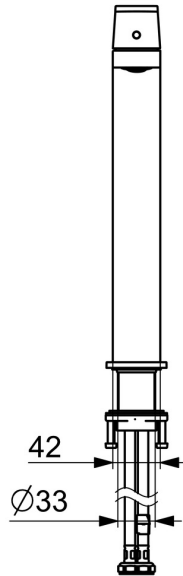

EAN: 4057304015205
static.hansa.com/57102273

Ce robinet de lavabo haut de gamme de la ligne de design Stela est le complément idéal de votre salle de bains. Son traitement de surface chromé ajoute une touche d'élégance à tout lavabo. Le levier à commande unique avec symboles chaud et froid et le bec fixe le rendent facile à utiliser. Le corps intérieur est en laiton résistant à la corrosion, ce qui garantit sa durabilité et sa longévité. Ce robinet monté sur le pont est parfait pour tout type d'installation de lavabo. Améliorez votre salle de bains avec cette élégance intemporelle qui s'adapte à tous les styles de salle de bains.

- Lavabo
- Monocommande
- Montage sur plaque
- Chrome
- Bec fixe
- PCA - Mousseur à débit constant indépendamment de la pression, Angle de l'aérateur ajustable
- Levier monocommande, Levier avec symbole C+F
- Cartouche céramique de $\varnothing 25$ mm pour contrôle de température et de débit
- Raccordement par flexibles
- Corps en laiton DZR
- Sans bonde de vidage push

Caractéristiques techniques

Caractéristiques de débit

Débit à 3 bar (avec limiteur de débit) **4.8 l/min**

Caractéristiques techniques

Alimentation en eau chaude **max. +70°C**
 Pression de service **0.5-10 bar**
 Taille de raccord **G3/8**
 Saillie **200 mm**
 Dispositif de protection (EN1717) **AA**
 Matériau **brass**

Règlementations

Norme EN **EN 817**
 Classe acoustique **I (ISO 3822)**

Certificats et normes

ABP **PA-IX 38025/10**
 Déclaration de conformité **DoC**
 EPD **S-P-06391**

Pièces de rechange

SP57102273

	Nom	Code
1	Levier	1006412V
2	Butée de réglage	59913762
3	Vis, M5x8, SW2.5	59904755
4	Chape	59913957
5	Écrou de maintien, M32x1, SW24	59913958
6	Cartouche, 2.5	59913914
7	Fitting ring for aerator, M24x1, SW17, (2019-)	59914744
8	Aérateur, M24x1 HC SSR-STD	59914015
9	Rosaces	1006394V
10	Bague	59914650
11	Ensemble de fixation	59913371