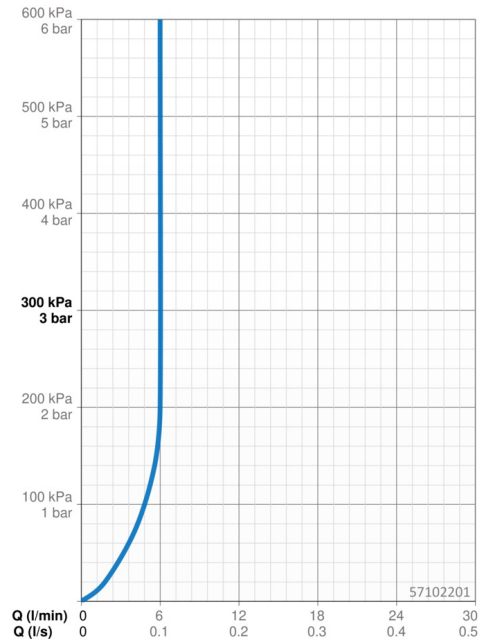

Technische gegevens

Doorstromingseigenschappen

Doorstroomhoeveelheid bij 3 bar (met debietregelaar)	6.0 l/min
Drukverlies bij doorstroomhoeveelheid (0,1 l/s)	2 bar

Technische eigenschappen

DN-maat	DN15
Warmwatertoevoer	max. +70°C
Werkdruk	1-10 bar
Aansluitmaat	G3/8
Projection	144 mm
Materiaal	brass

Voorschriften

EN-norm	EN 817
Geluidsklasse	I (ISO 3822)

Toestemmingen en Verklaringen

ABP	P-IX 29676/10
Verklaring van overeenstemming	DoC