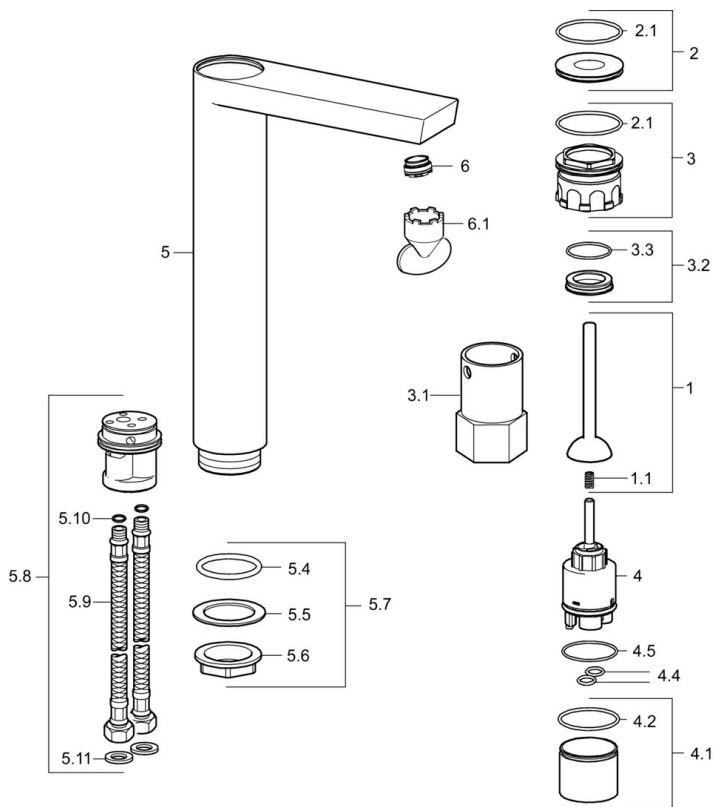

EAN: 4015474162884
static.hansa.com/57102201

- Wastafel
- Eengreeps
- Wastafelmontage
- Chrom
- Vaste uitloop
- CACHÉ® mousseur geïntegreerd in kraanhuis
- Pinhendel, Eengreeps bediend, Hendel met warm-koud-aanduiding
- \varnothing 35 mm keramisch binnenwerk voor debiet en temperatuur instelling
- Flexibele aansluitlang(en)
- Kraanhuis gemaakt van DZR messing
- Zonder afvoergarnituur, Zonder trekstangopening

Technische gegevens

Doorstromingseigenschappen

Doorstroomhoeveelheid bij 3 bar (met debietregelaar)	6.0 l/min
Drukverlies bij doorstroomhoeveelheid (0,1 l/s)	2 bar

Technische eigenschappen

DN-maat	DN15
Warmwatertoevoer	max. +70°C
Werkdruk	1-10 bar
Aansluitmaat	G3/8
Projection	144 mm
Materiaal	brass

Voorschriften

EN-norm	EN 817
Geluidsklasse	I (ISO 3822)

Toestemmingen en Verklaringen

ABP	P-IX 29676/10
Verklaring van overeenstemming	DoC

Reserveonderdelen

SP57102201

	Naam	Code
1	Hendel Chromm	59913090
1.1	Veerklem	59913091
2	Decoratieve ring	59913088
2.1	O-ring, d 40x2	59911507
3	Bevestigingsschroeven, M44x1 AF34	59913089
3.1	Ratel, SW34	59913092
3.2	Afstandhouder ring	59913096
4	Binnenwerk, 3,5 Joystick	59913051
4.1	Spacer sleeve	59913093
4.4	O-ring, d 10.10x1.60 Stopgezet	59905072
4.5	O-ring, d 28.24x2.62 Stopgezet	59912590
5.7	Bevestigingsset	59913479
5.7	Bevestigingsset Stopgezet	59913250
5.8	Flexibele aansluitingen, L=600, G3/8-M10x1	59913249
5.9	Flexibele aansluitingen, L=590, G3/8-M10x1 Stopgezet	59913166
5.10	O-ring, d 7.65x1.78	59902337
5.11	Dichting, 9,5x14,4x2	59912551
6	Mousseur, M24x1 STD HC	59913741
6.1	Schuimstralersleutel, M24x1	59913134