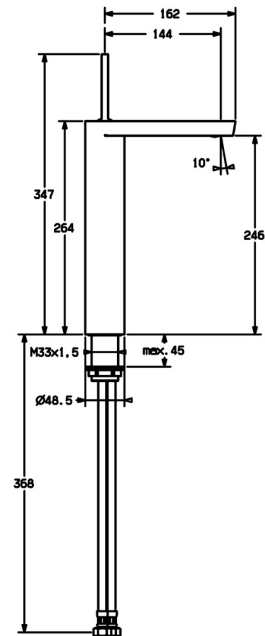

EAN: 4015474162884
static.hansa.com/57102201

- Wastafel
- Eengreeps
- Wastafelmontage
- Chrom
- Vaste uitloop
- CACHÉ® mousseur geïntegreerd in kraanhuis
- Pinhendel, Eengreeps bediend, Hendel met warm-koud-aanduiding
- \varnothing 35 mm keramisch binnenwerk voor debiet en temperatuur instelling
- Flexibele aansluitlang(en)
- Kraanhuis gemaakt van DZR messing
- Zonder afvoergarnituur, Zonder trekstangopening

Technische gegevens

Doorstromingseigenschappen

Doorstroomhoeveelheid bij 3 bar (met debietregelaar)	6.0 l/min
Drukverlies bij doorstroomhoeveelheid (0,1 l/s)	2 bar

Technische eigenschappen

DN-maat	DN15
Warmwatertoevoer	max. +70°C
Werkdruk	1-10 bar
Aansluitmaat	G3/8
Projection	144 mm
Materiaal	brass

Voorschriften

EN-norm	EN 817
Geluidsklasse	I (ISO 3822)

Toestemmingen en Verklaringen

ABP	P-IX 29676/10
Verklaring van overeenstemming	DoC

Reserveonderdelen

SP57102201

	Naam	Code
1	Hendel Chromm	59913090
1.1	Veerklem	59913091
2	Decoratieve ring	59913088
2.1	O-ring, d 40x2	59911507
3	Bevestigingsschroeven, M44x1 AF34	59913089
3.1	Ratel, SW34	59913092
3.2	Afstandhouder ring	59913096
4	Binnenwerk, 3,5 Joystick	59913051
4.1	Spacer sleeve	59913093
4.4	O-ring, d 10.10x1.60 Stopgezet	59905072
4.5	O-ring, d 28.24x2.62 Stopgezet	59912590
5.7	Bevestigingsset	59913479
5.7	Bevestigingsset Stopgezet	59913250
5.8	Flexibele aansluitingen, L=600, G3/8-M10x1	59913249
5.9	Flexibele aansluitingen, L=590, G3/8-M10x1 Stopgezet	59913166
5.10	O-ring, d 7.65x1.78	59902337
5.11	Dichting, 9,5x14,4x2	59912551
6	Mousseur, M24x1 STD HC	59913741
6.1	Schuimstralersleutel, M24x1	59913134