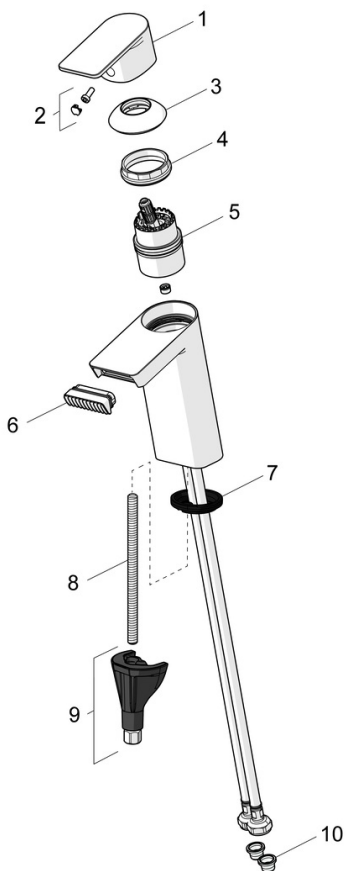

Náhradné diely

SP57082273

	Názov	Kód
01	Ovládacia rukoväť	1009774V
02	Záslepka	59914573
03	Krytka	59914649
04	Prítlačná matica, M42x1.5, SW 38	59914128
05	Kartuš	59914665
06	Aerator	1006714V
07	Gumové tesnenie	59914591
08	Upevňovacia skrutka, M8x1, L=130	59914474
09	Upevňovací set	59914475
10	Čistiaci filter	59911684