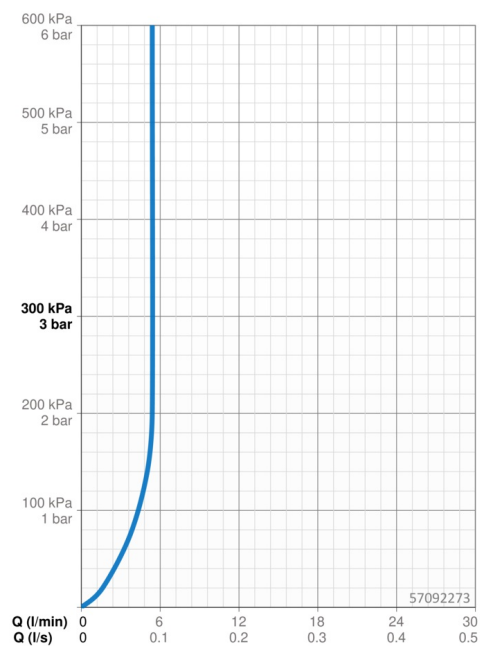

Technické údaje

Vlastnosti prietoku

Prietok pri tlaku 3 bar (s ovládačom prietoku) **5.4 l/min**

Technické vlastnosti

Veľkosť DN (menovitý rozmer) **DN15**
Dodávka teplej vody **max. +70°C**
Pracovný tlak **0.5-10 bar**
Spojovacia veľkosť **G3/8**
Projection **113 mm**
Spätná klapka (STN EN 1717) **AA**
Materiál **Mosadz**

Predpisy

Norma EN **EN 817**
Trieda hlučnosti **I (ISO 3822)**

Schválenia a Prehlásenia

ABP **P-IX 38183/IO**
Vyhlásenie o zhode **DoC**
EPD **S-P-06391**

reddot winner 2021