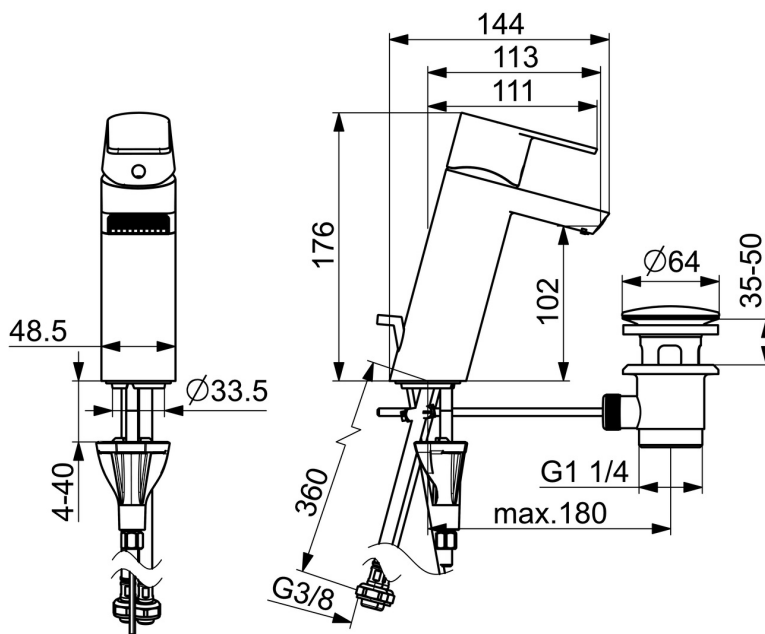

- Umývadlo
- Jednopáková
- Stojanková
- Chróm
- Pevné výtokové rameno
- Aerátor s laminárnym prúdom vody
- Jedna ovládacia páka / rukoväť, Páka so symbolom teplej a studenej vody
- Odtoková garnitúra s tiahom
- $\varnothing$  40 mm keramická kartuša pre ovládanie teploty a prietoku vody
- Flexibilné pripojovacie hadičky
- Telo batérie z mosadze DZR, 3S - inštalčný systém pre bezpečné a jednoduché upevnenie batérie
- diamantovo štruktúrovaný tok vody

### Technické vlastnosti

Veľkosť DN (menovitý rozmer) **DN15**  
 Dodávka teplej vody **max. +70°C**  
 Pracovný tlak **0.5-10 bar**  
 Spojovacia veľkosť **G3/8**  
 Projection **113 mm**  
 Spätná klapka (STN EN 1717) **AA**  
 Materiál **Mosadz**