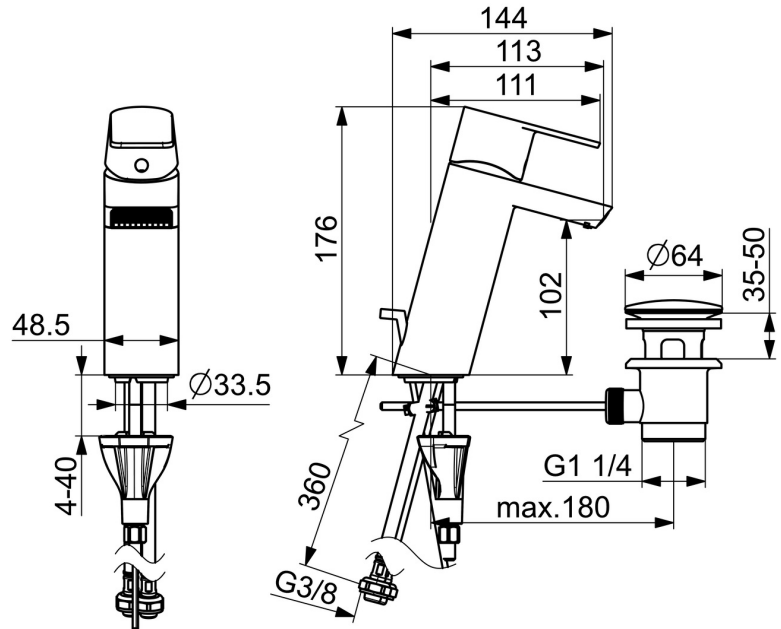

EAN: 4057304015175  
[static.hansa.com/57092273](https://static.hansa.com/57092273)

Schoonheid die van binnenuit stroomt - ervaar het diamantwatervaleffect.

Maak kennis met deze badkamerkraan met een uniek diamantwatervaleffect. De laminaire beluchter is een echte blikvanger die een vleugje natuur in je badkamer brengt. De eengreeps, van boven bediende kraan met warm en koud symbolen en vaste uitloop maken hem makkelijk in gebruik. Het binnenwerk is gemaakt van corrosiebestendig messing, wat zorgt voor duurzaamheid en een lange levensduur. Deze opbouwkraan is perfect voor elke wastafelinstallatie. Upgrade je badkamer met deze tijdloze elegantie voor elk badkamerontwerp.

- Wastafel
- Eengreeps
- Wastafelmontage
- Chroom
- Vaste uitloop
- Kristalheldere laminaire straal
- Eengreeps bediend, Hendel met warm-koud-aanduiding
- Afvoergarnituur met trekstang
- $\varnothing$  40 mm keramisch binnenwerk voor debiet en temperatuur instelling
- Flexibele aansluitslang(en)
- Kraanhuis gemaakt van DZR messing, 3S-installatie
- waterstroom in diamantvorm

### Technische eigenschappen

DN-maat **DN15**  
Warmwatertoevoer **max. +70°C**  
Werkdruk **0.5-10 bar**  
Aansluitmaat **G3/8**  
Projection **113 mm**  
Terugstroom beveiliging (EN1717) **AA**  
Materiaal **brass**