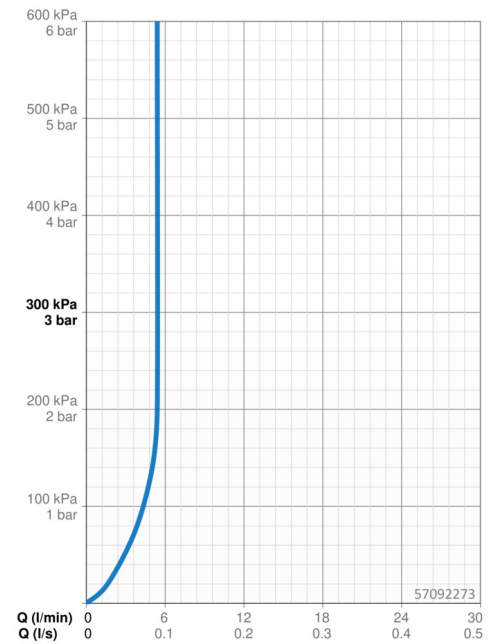

Technische gegevens

Doorstromingseigenschappen

Doorstroomhoeveelheid bij 3 bar (met debietregelaar) **5.4 l/min**

Technische eigenschappen

DN-maat **DN15**
Warmwatertoevoer **max. +70°C**
Werkdruk **0.5-10 bar**
Aansluitmaat **G3/8**
Projection **113 mm**
Terugstroom beveiliging (EN1717) **AA**
Materiaal **brass**

Voorschriften

EN-norm **EN 817**
Geluidsklasse **I (ISO 3822)**

Toestemmingen en Verklaringen

ABP **P-IX 38183/IO**
Verklaring van overeenstemming **DoC**
EPD **S-P-06391**

reddot winner 2021