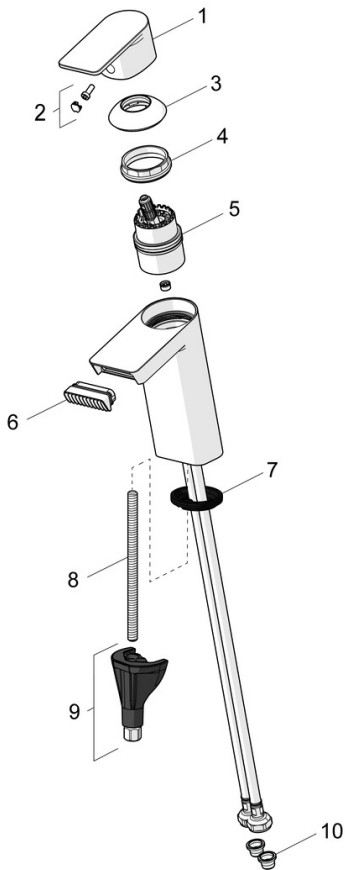

### Technische eigenschappen

DN-maat **DN15**  
Warmwatertoevoer **max. +70°C**  
Werkdruk **0.5-10 bar**  
Aansluitmaat **G3/8**  
Projection **113 mm**  
Terugstroom beveiliging (EN1717) **AA**  
Materiaal **brass**

### SP57082273

	Naam	Code
01	Hendel Chroom	1009774V
02	Sierdop	59914573
03	Kap Chroom	59914649
04	Schroefring, M42x1.5, SW 38	59914128
05	Binnenwerk	59914665
06	Mousseur	1006714V
07	Wasser	59914591
08	Bevestigingsschroeven, M8x1, L=130	59914474
09	Bevestigingsset	59914475
10	Vuilfilter	59911684