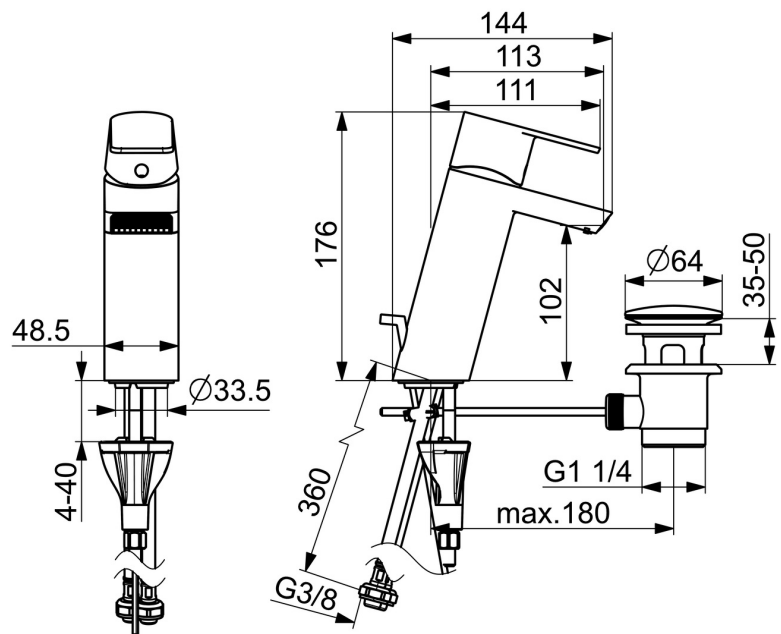

EAN: 4057304015175
static.hansa.com/57092273

- Lavabo
- Monocomando
- Montaggio d'appoggio
- Cromo
- Bocca fissa
- Getto laminare
- Leva/Manopola monocomando, Leva con simbolo F+C
- Piletta di scarico con astina saltarello
- Cartuccia a dischi ceramici \varnothing 40mm
- Collegamento con flessibili
- Ottone DZR, Installazione 3S
- Getto a diamante

Dati tecnici

Caratteristiche flusso

Portata 3 bar (con limitatore di flusso) **5.4 l/min**

Caratteristiche tecniche

Misura DN (dimensione nominale) **DN15**
 Fornitura di acqua calda **max. +70°C**
 Pressione di esercizio **0.5-10 bar**
 Misura della connessione **G3/8**
 Projection **113 mm**
 Backflow prevention (EN1717) **AA**
 Materiale **Ottone**

SP57082273

	Nome	Codice
01	Leva Cromo	1009774V
02	Tappo	59914573
03	Cappuccio Cromo	59914649
04	Dado di fissaggio, M42x1.5, SW 38	59914128
05	Cartuccia	59914665
06	Aereatore	1006714V
07	Rondella	59914591
08	Viti di fissaggio, M8x1, L=130	59914474
09	Set di fissaggio	59914475
10	Filtro per impurità	59911684