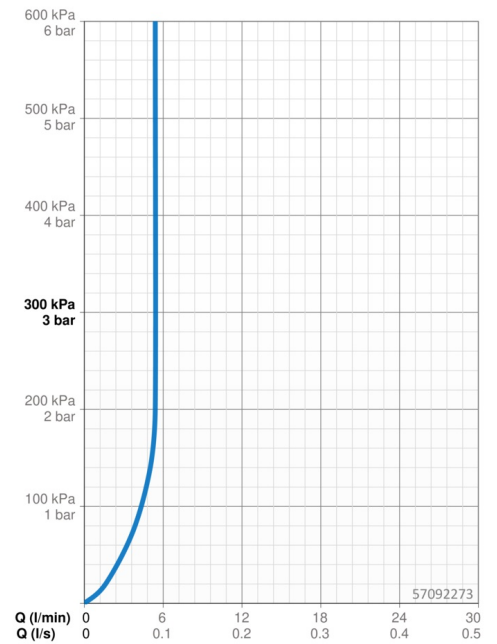

Dati tecnici

Caratteristiche flusso

Portata 3 bar (con limitatore di flusso) **5.4 l/min**

Caratteristiche tecniche

Misura DN (dimensione nominale) **DN15**
Fornitura di acqua calda **max. +70°C**
Pressione di esercizio **0.5-10 bar**
Misura della connessione **G3/8**
Projection **113 mm**
Backflow prevention (EN1717) **AA**
Materiale **Ottone**

Norme

Standard EN **EN 817**
Classe di rumorosità **I (ISO 3822)**

Certificati/Dichiarazioni

ABP **P-IX 38183/IO**
Dichiarazione di conformità **DoC**
EPD **S-P-06391**

reddot winner 2021