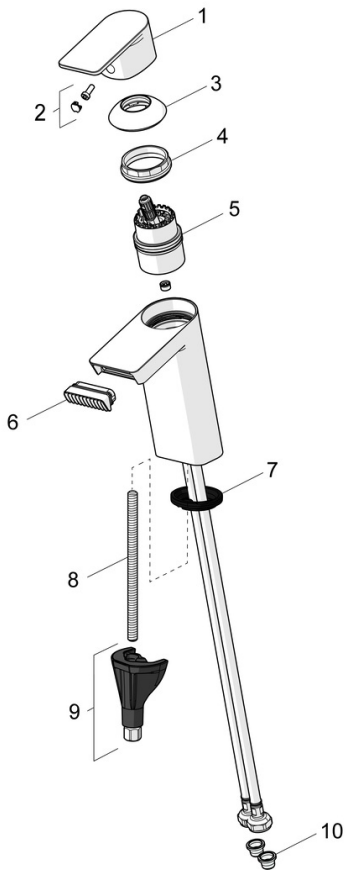

EAN: 4057304015175
static.hansa.com/57092273

- Lavabo
- Monocomando
- Montaggio d'appoggio
- Cromo
- Bocca fissa
- Getto laminare
- Leva/Manopola monocomando, Leva con simbolo F+C
- Piletta di scarico con astina saltarello
- Cartuccia a dischi ceramici \varnothing 40mm
- Collegamento con flessibili
- Ottone DZR, Installazione 3S
- Getto a diamante

Dati tecnici

Caratteristiche flusso

Portata 3 bar (con limitatore di flusso) **5.4 l/min**

Caratteristiche tecniche

Misura DN (dimensione nominale) **DN15**
 Fornitura di acqua calda **max. +70°C**
 Pressione di esercizio **0.5-10 bar**
 Misura della connessione **G3/8**
 Projection **113 mm**
 Backflow prevention (EN1717) **AA**
 Materiale **Ottone**

SP57082273

	Nome	Codice
01	Leva Cromo	1009774V
02	Tappo	59914573
03	Cappuccio Cromo	59914649
04	Dado di fissaggio, M42x1.5, SW 38	59914128
05	Cartuccia	59914665
06	Aereatore	1006714V
07	Rondella	59914591
08	Viti di fissaggio, M8x1, L=130	59914474
09	Set di fissaggio	59914475
10	Filtro per impurità	59911684