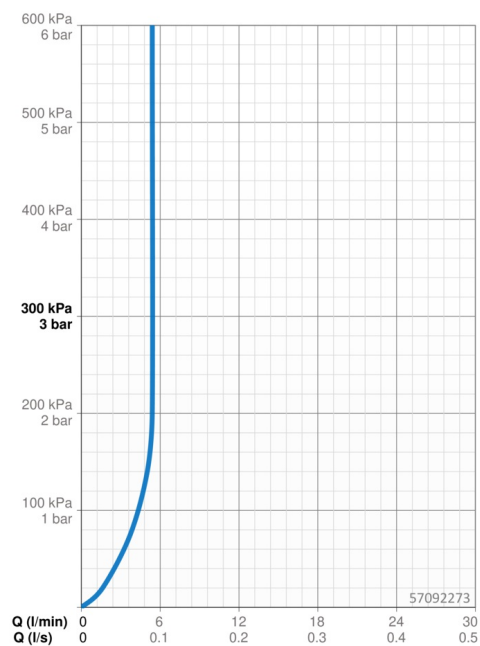

Technické údaje

Vlastnosti průtoku

Průtokové množství při 3 bar (s regulátorem průtoku) **5.4 l/min**

Technické vlastnosti

Velikost DN (jmenovitý rozměr) **DN15**
Zdroj teplé vody **max. +70°C**
Pracovní tlak **0.5-10 bar**
Velikost přípojky **G3/8**
Projection **113 mm**
Zabezpečení proti zpětnému toku (ČSN EN 1717) **AA**
Materiál **Mosaz**

Předpisy

Norma EN **EN 817**
Třída hlučnosti **I (ISO 3822)**

Schválení a Prohlášení

ABP **P-IX 38183/IO**
Prohlášení o shodě **DoC**
EPD **S-P-06391**

reddot winner 2021