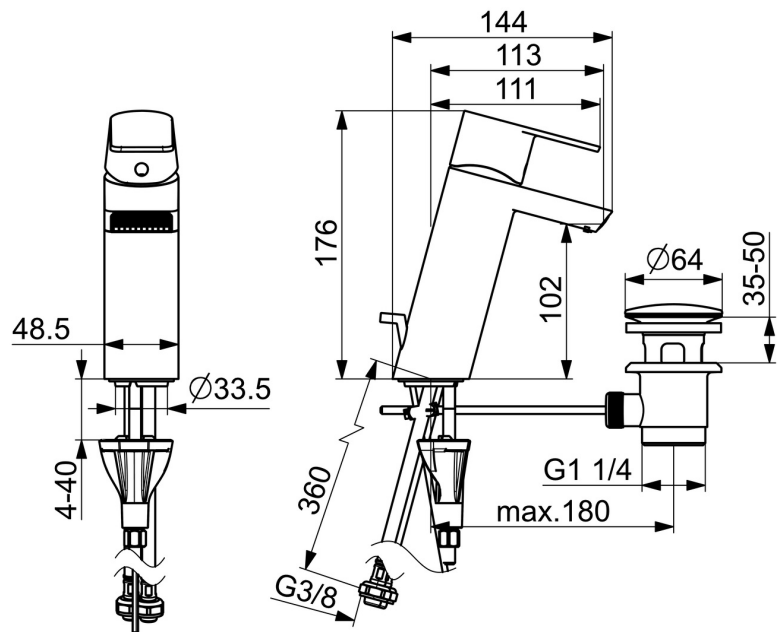

- Umyvadlo
- Jednopáková
- Stojánková
- Chrom
- Pevné výtokové rameno
- Aerátor s laminárním proudem vody
- Jedna ovládací páka / rukojeť, Páka se symboly teplé a studené vody
- Mechanický uzávěr odpadu s táhlem
- $\phi$  40 mm keramická kartuše pro ovládní teploty a průtoku vody
- Flexibilní připojovací hadice
- Tělo baterie z mosazi DZR, Instalační systém 3S pro bezpečné a jednoduché upevnění baterie
- diamantově strukturovaný tok vody

### Technické vlastnosti

Velikost DN (jmenovitý rozměr) **DN15**  
 Zdroj teplé vody **max. +70°C**  
 Pracovní tlak **0.5-10 bar**  
 Velikost přípojky **G3/8**  
 Projection **113 mm**  
 Zabezpečení proti zpětnému toku (ČSN EN 1717) **AA**  
 Materiál **Mosaz**