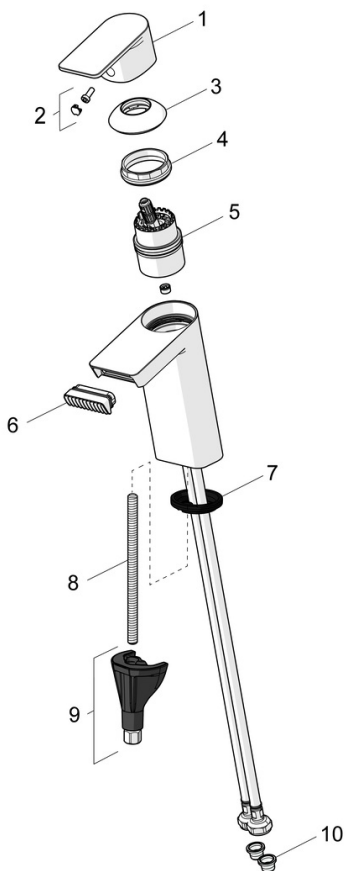

Náhradní díly

SP57082273

	Název	Kód
01	Páka	1009774V
02	Záslepka	59914573
03	Krytka	59914649
04	Upevňovací matice, M4x1,5, SW 38	59914128
05	Kartuše	59914665
06	Aerator	1006714V
07	Těsnění	59914591
08	Upevňovací šroub, M8x1, L=130	59914474
09	Upevňovací set	59914475
10	Čistící filtr	59911684