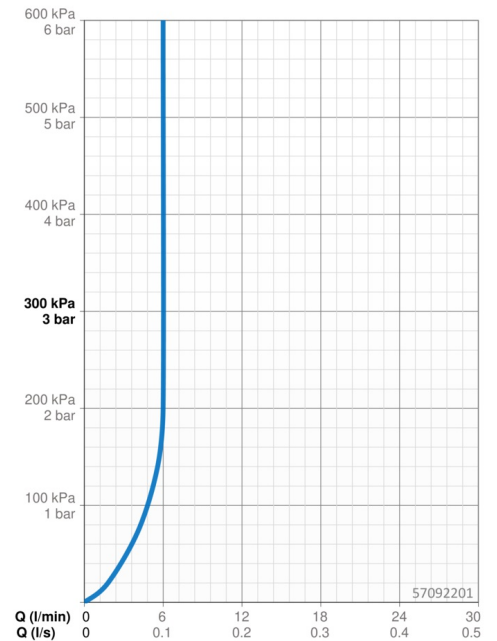

Technische gegevens

Doorstromingseigenschappen

Doorstroomhoeveelheid bij 3 bar (met debietregelaar)	6.0 l/min
Drukverlies bij doorstroomhoeveelheid (0,1 l/s)	2 bar

Technische eigenschappen

DN-maat	DN15
Warmwatertoevoer	max. +70°C
Werkdruk	1-10 bar
Aansluitmaat	G3/8
Projection	111 mm
Terugstroom beveiliging (EN1717)	AA
Materiaal	brass

Voorschriften

EN-norm	EN 817
Geluidsklasse	I (ISO 3822)

Toestemmingen en Verklaringen

ABP	P-IX 29675/10
Verklaring van overeenstemming	DoC