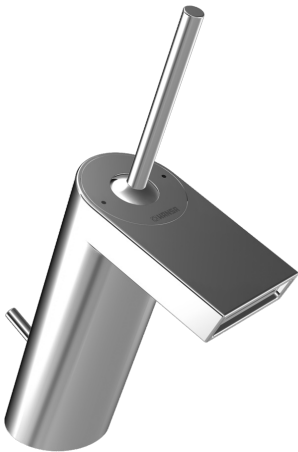

EAN: 4015474139718  
[static.hansa.com/57092201](https://static.hansa.com/57092201)

- Wastafel
- Eengreeps
- Wastafelmontage
- Chrom
- Vaste uitloop
- Kristalheldere laminaire straal
- Pinhendel, Eengreeps bediend, Hendel met warm-koud-aanduiding
- Afvoergarnituur met trekstang
- $\varnothing$  35 mm keramisch binnenwerk voor debiet en temperatuur instelling
- Flexibele aansluitslang(en)
- Kraanhuis gemaakt van DZR messing, Rapid-montagesysteem
- Waterval perlator