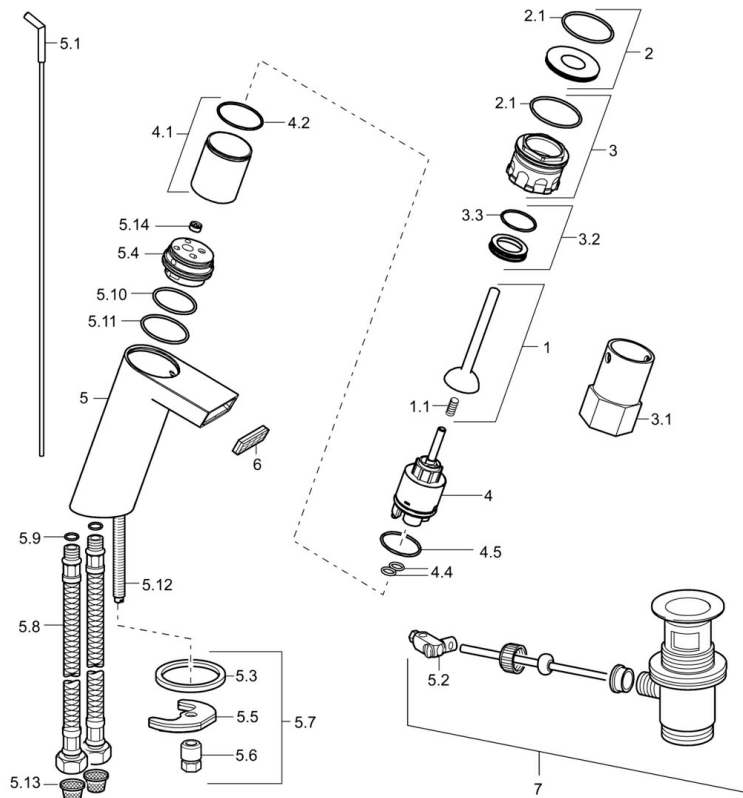

EAN: 4015474139718  
[static.hansa.com/57092201](https://static.hansa.com/57092201)

- Wastafel
- Eengreeps
- Wastafelmontage
- Chrom
- Vaste uitloop
- Kristalheldere laminaire straal
- Pinhendel, Eengreeps bediend, Hendel met warm-koud-aanduiding
- Afvoergarnituur met trekstang
- $\varnothing$  35 mm keramisch binnenwerk voor debiet en temperatuur instelling
- Flexibele aansluitslang(en)
- Kraanhuis gemaakt van DZR messing, Rapid-montagesysteem
- Waterval perlator

### Technische eigenschappen

DN-maat	<b>DN15</b>
Warmwatertoevoer	<b>max. +70°C</b>
Werkdruk	<b>1-10 bar</b>
Aansluitmaat	<b>G3/8</b>
Projection	<b>111 mm</b>
Terugstroom beveiliging (EN1717)	<b>AA</b>
Materiaal	<b>brass</b>

### SP57092201

	Naam	Code
1	Hendel Chroom	59913090
1.1	Veerklem	59913091
2	Decoratieve ring	59913088
2.1	O-ring, d 40x2	59911507
3	Bevestigingsschroeven, M44x1 AF34	59913089
3.1	Ratel, SW34	59913092
3.2	Afstandhouder ring	59913096
4	Binnenwerk , 3,5 Joystick	59913051
4.1	Spacer sleeve	59913093
4.4	O-ring, d 10.10x1.60 Stopgezet	59905072
4.5	O-ring, d 28.24x2.62 Stopgezet	59912590
5.1	Trekstang Chroom	59912527
5.2	Gewrichtstuk	59904624
5.3	Dichting, 43x37x3	59912506
5.5	Fixing plate	59904765
5.6	Schroef, M8x1, SW13	59904766
5.7	Bevestigingsset	59910749
5.8	Flexibele aansluitingen, L=430, G3/8-M10x1	59912515
5.9	O-ring, d 7.65x1.78	59902337
5.10	O-ring, d 32x2	59912803
5.12	Bevestigingsschroeven, M8x1, L=140	59912474
5.13	Vuilfilter	59911684
5.14	Doorvoerbegrenzer, 8L/min	59913095
6	Mousseur en sleutel, 6 l/min	59913094
7	Wastegarnituur Chroom	59904620
N.I.	Schuimstralersleutel	59913757