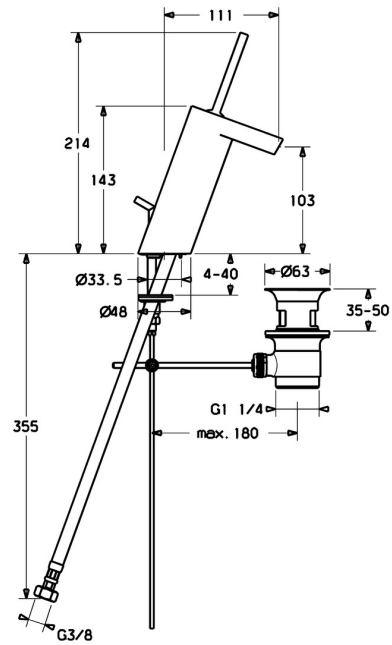

EAN: 4015474139718  
[static.hansa.com/57092201](https://static.hansa.com/57092201)

- Wastafel
- Eengreeps
- Wastafelmontage
- Chrom
- Vaste uitloop
- Kristalheldere laminaire straal
- Pinhendel, Eengreeps bediend, Hendel met warm-koud-aanduiding
- Afvoergarnituur met trekstang
- $\varnothing$  35 mm keramisch binnenwerk voor debiet en temperatuur instelling
- Flexibele aansluitslang(en)
- Kraanhuis gemaakt van DZR messing, Rapid-montagesysteem
- Waterval perlator

### Doorstromingseigenschappen

Doorstroomhoeveelheid bij 3 bar (met debietregelaar)	<b>6.0 l/min</b>
Drukverlies bij doorstroomhoeveelheid (0,1 l/s)	<b>2 bar</b>

### Technische eigenschappen

DN-maat	<b>DN15</b>
Warmwatertoevoer	<b>max. +70°C</b>
Werkdruk	<b>1-10 bar</b>
Aansluitmaat	<b>G3/8</b>
Projection	<b>111 mm</b>
Terugstroom beveiliging (EN1717)	<b>AA</b>
Materiaal	<b>brass</b>