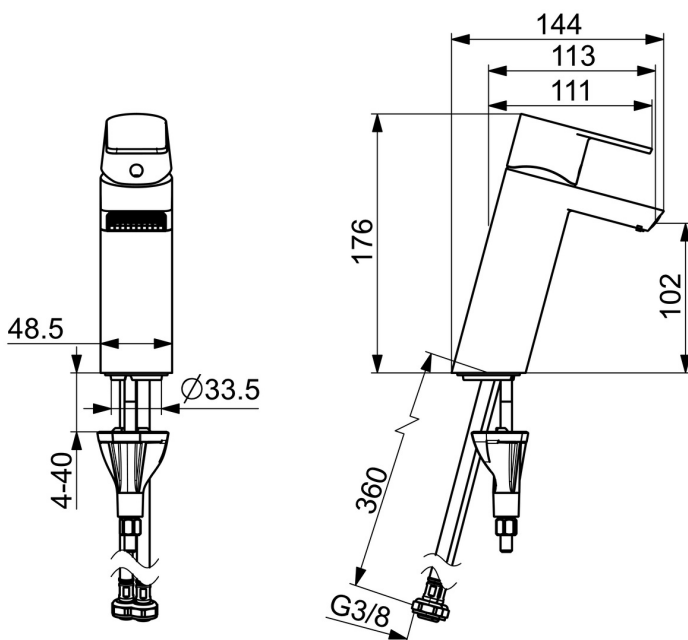

EAN: 4057304015434
static.hansa.com/57082273

Nadčasová voľba pre každú modernú kúpeľňu. Predstavujeme univerzálnu umývadlovú batériu HANSABASIC. Vďaka chrómovanému povrchu a jedinej ovládacej páke dodá táto batéria moderný vzhľad každému umývadlu. Pevný výtok so symbolmi horúcej a studenej vody je vyrobený na jednoduché použitie, zatiaľ čo systém rýchlej inštalácie zaručuje rýchlu a jednoduchú inštaláciu. Má klasický design a veľmi dobrú cenu. Vyberte si rad BASIC pre každodenné potešenie z jej používania.

- Umývadlo
- Jednopáková
- Stojanková
- Chróm
- Pevné výtokové rameno
- Aerátor s laminárnym prúdom vody
- Jedna ovládacia páka / rukoväť, Páka so symbolom teplej a studenej vody
- \varnothing 40 mm keramická kartuša pre ovládanie teploty a prietoku vody
- Flexibilné pripojovacie hadičky
- Telo batérie z mosadze DZR, 3S - inštalčný systém pre bezpečné a jednoduché upevnenie batérie
- Bez odtokovej garnitúry
- diamantovo štruktúrovaný tok vody

Technické údaje

Vlastnosti prietoku

Prietok pri tlaku 3 bar (s ovládačom prietoku) **5.4 l/min**

Technické vlastnosti

Dodávka teplej vody **max. +70°C**
 Pracovný tlak **0.5-10 bar**
 Spojovacia veľkosť **G3/8**
 Projekcion **113 mm**
 Spätná klapka (STN EN 1717) **AA**
 Materiál **Mosadz**

Predpisy

Norma EN **EN 817**
 Trieda hlučnosti **I (ISO 3822)**

Schválenia a Prehlásenia

ABP **P-IX 38183/10**
 Vyhlásenie o zhode **DoC**
 EPD **S-P-06391**

reddot winner 2021

Náhradné diely

SP57082273

	Názov	Kód
01	Ovládacia rukoväť	1009774V
02	Záslepka	59914573
03	Krytka	59914649
04	Prítlačná matica, M42x1.5, SW 38	59914128
05	Kartuš	59914665
06	Aerator	1006714V
07	Gumové tesnenie	59914591
08	Upevňovacia skrutka, M8x1, L=130	59914474
09	Upevňovací set	59914475
10	Čistiaci filter	59911684