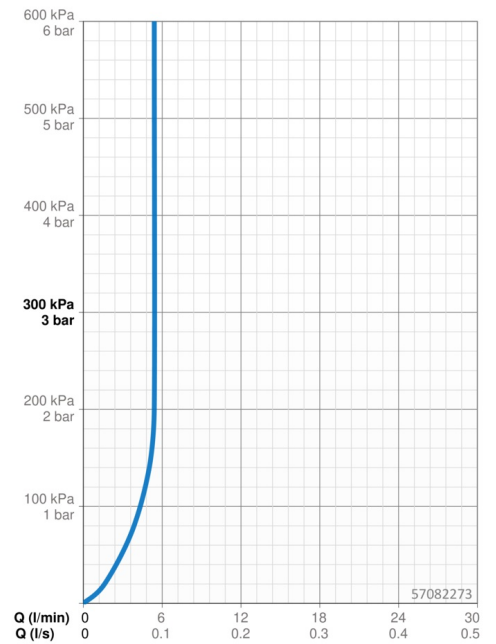

Technické údaje

Vlastnosti prietoku

Prietok pri tlaku 3 bar (s ovládačom prietoku) **5.4 l/min**

Technické vlastnosti

Dodávka teplej vody **max. +70°C**
Pracovný tlak **0.5-10 bar**
Spojovacia veľkosť **G3/8**
Projekcion **113 mm**
Spätná klapka (STN EN 1717) **AA**
Materiál **Mosadz**

Predpisy

Norma EN **EN 817**
Trieda hlučnosti **I (ISO 3822)**

Schválenia a Prehlásenia

ABP **P-IX 38183/10**
Vyhlásenie o zhode **DoC**
EPD **S-P-06391**

reddot winner 2021