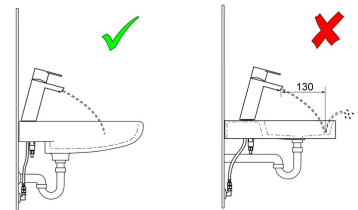

Technické údaje

Vlastnosti prietoku

Prietok pri tlaku 3 bar (s ovládačom prietoku) **5.4 l/min**

Technické vlastnosti

Dodávka teplej vody **max. +70°C**
Pracovný tlak **0.5-10 bar**
Spojovacia veľkosť **G3/8**
Projekcion **113 mm**
Spätná klapka (STN EN 1717) **AA**
Materiál **Mosadz**

Predpisy

Norma EN **EN 817**
Trieda hlučnosti **I (ISO 3822)**

Schválenia a Prehlásenia

ABP **P-IX 38183/10**
Vyhlásenie o zhode **DoC**
EPD **S-P-06391**

reddot winner 2021