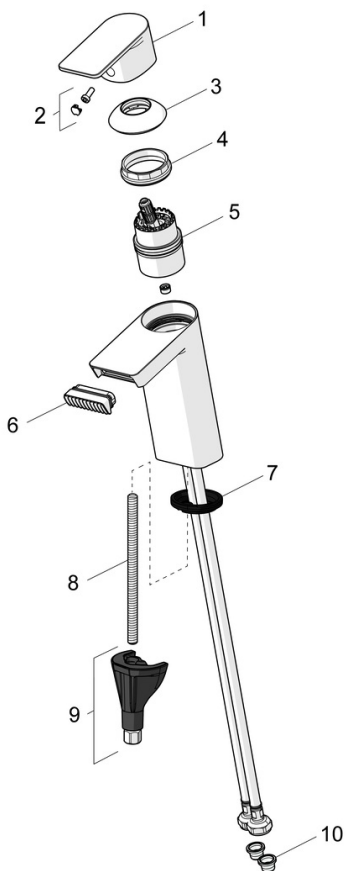

- Umývadlo
- Jednopáková
- Stojanková
- Chróm
- Pevné výtokové rameno
- Aerátor s laminárnym prúdom vody
- Jedna ovládacia páka / rukoväť, Páka so symbolom teplej a studenej vody
- \varnothing 40 mm keramická kartuša pre ovládanie teploty a prietoku vody
- Flexibilné pripojovacie hadičky
- Telo batérie z mosadze DZR, 3S - inštalčný systém pre bezpečné a jednoduché upevnenie batérie
- Bez odtokovej garnitúry
- diamantovo štruktúrovaný tok vody

Technické údaje

Vlastnosti prietoku

Prietok pri tlaku 3 bar (s ovládačom prietoku) **5.4 l/min**

Technické vlastnosti

Dodávka teplej vody **max. +70°C**
 Pracovný tlak **0.5-10 bar**
 Spojovacia veľkosť **G3/8**
 Projekcion **113 mm**
 Spätná klapka (STN EN 1717) **AA**
 Materiál **Mosadz**

Predpisy

Norma EN **EN 817**
 Trieda hlučnosti **I (ISO 3822)**

Schválenia a Prehlásenia

ABP **P-IX 38183/10**
 Vyhlásenie o zhode **DoC**
 EPD **S-P-06391**

reddot winner 2021

Náhradné diely

SP57082273

	Názov	Kód
01	Ovládacia rukoväť	1009774V
02	Záslepka	59914573
03	Krytka	59914649
04	Prítlačná matica, M42x1.5, SW 38	59914128
05	Kartuš	59914665
06	Aerator	1006714V
07	Gumové tesnenie	59914591
08	Upevňovacia skrutka, M8x1, L=130	59914474
09	Upevňovací set	59914475
10	Čistiaci filter	59911684