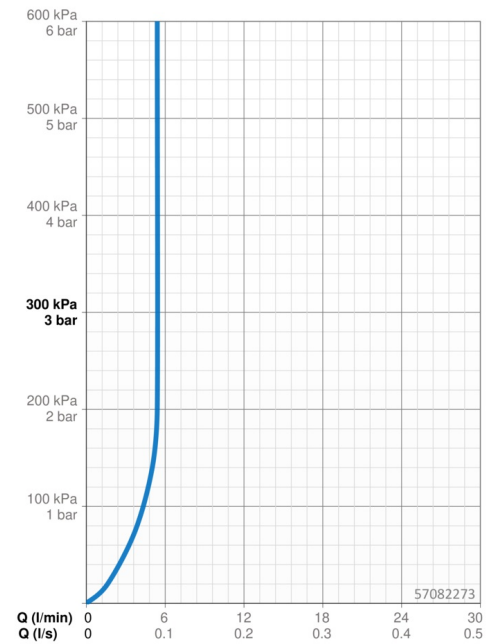

Technische gegevens

Doorstromingseigenschappen

Doorstroomhoeveelheid bij 3 bar (met debietregelaar) **5.4 l/min**

Technische eigenschappen

Warmwatertoevoer **max. +70°C**
Werkdruk **0.5-10 bar**
Aansluitmaat **G3/8**
Projection **113 mm**
Terugstroom beveiliging (EN1717) **AA**
Materiaal **brass**

Voorschriften

EN-norm **EN 817**
Geluidsklasse **I (ISO 3822)**

Toestemmingen en Verklaringen

ABP **P-IX 38183/10**
Verklaring van overeenstemming **DoC**
EPD **S-P-06391**

reddot winner 2021