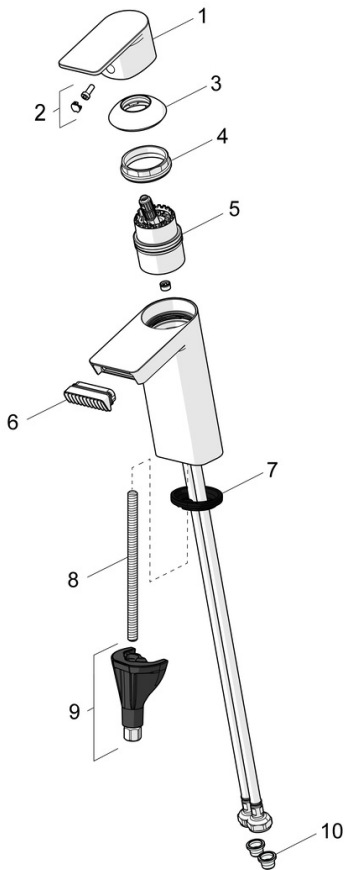

- Wastafel
- Eengreeps
- Wastafelmontage
- Chroom
- Vaste uitloop
- Kristalheldere laminaire straal
- Eengreeps bediend, Hendel met warm-koud-aanduiding
- \varnothing 40 mm keramisch binnenwerk voor debiet en temperatuur instelling
- Flexibele aansluitslang(en)
- Kraanhuis gemaakt van DZR messing, 3S-installatie
- Zonder afvoergarnituur
- waterstroom in diamantvorm

Technische gegevens

Doorstromingseigenschappen

Doorstroomhoeveelheid bij 3 bar (met debietregelaar) **5.4 l/min**

Technische eigenschappen

Warmwatertoevoer **max. +70°C**
 Werkdruk **0.5-10 bar**
 Aansluitmaat **G3/8**
 Projection **113 mm**
 Terugstroom beveiliging (EN1717) **AA**
 Materiaal **brass**

SP57082273

	Naam	Code
01	Hendel Chroom	1009774V
02	Sierdop	59914573
03	Kap Chroom	59914649
04	Schroefring, M42x1.5, SW 38	59914128
05	Binnenwerk	59914665
06	Mousseur	1006714V
07	Wasser	59914591
08	Bevestigingsschroeven, M8x1, L=130	59914474
09	Bevestigingsset	59914475
10	Vuilfilter	59911684