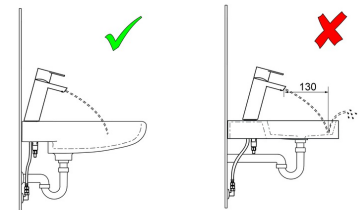

Technische gegevens

Doorstromingseigenschappen

Doorstroomhoeveelheid bij 3 bar (met debietregelaar) **5.4 l/min**

Technische eigenschappen

Warmwatertoevoer **max. +70°C**
Werkdruk **0.5-10 bar**
Aansluitmaat **G3/8**
Projection **113 mm**
Terugstroom beveiliging (EN1717) **AA**
Materiaal **brass**

Voorschriften

EN-norm **EN 817**
Geluidsklasse **I (ISO 3822)**

Toestemmingen en Verklaringen

ABP **P-IX 38183/10**
Verklaring van overeenstemming **DoC**
EPD **S-P-06391**

reddot winner 2021