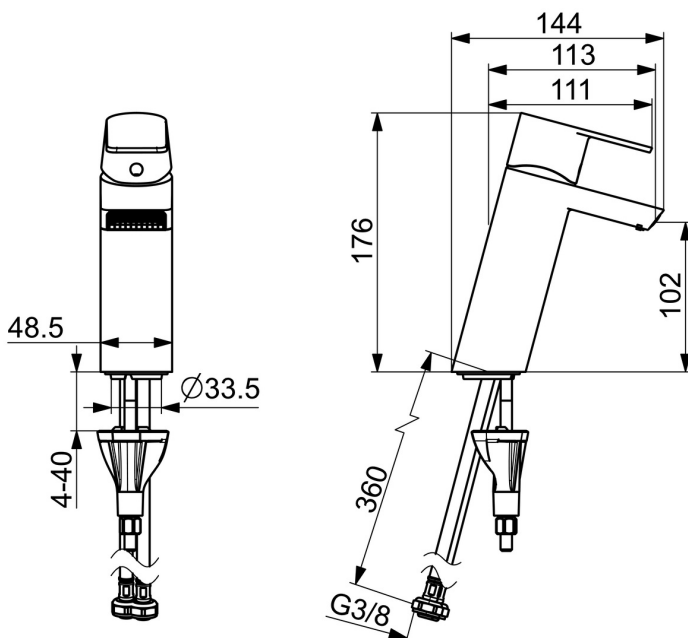

EAN: 4057304015434
static.hansa.com/57082273

Schoonheid die van binnenuit stroomt - ervaar het diamantwatervaleffect.

Maak kennis met deze badkamerkraan met een uniek diamantwatervaleffect. De laminaire beluchter is een echte blikvanger die een vleugje natuur in je badkamer brengt. De eengreeps, van boven bediende kraan met warm en koud symbolen en vaste uitloop maken hem makkelijk in gebruik. Het binnenwerk is gemaakt van corrosiebestendig messing, wat zorgt voor duurzaamheid en een lange levensduur. Deze opbouwkraan is perfect voor elke wastafelinstallatie. Upgrade je badkamer met deze tijdloze elegantie voor elk badkamerontwerp.

- Wastafel
- Eengreeps
- Wastafelmontage
- Chroom
- Vaste uitloop
- Kristalheldere laminaire straal
- Eengreeps bediend, Hendel met warm-koud-aanduiding
- \varnothing 40 mm keramisch binnenwerk voor debiet en temperatuur instelling
- Flexibele aansluitslang(en)
- Kraanhuis gemaakt van DZR messing, 3S-installatie
- Zonder afvoergarnituur
- waterstroom in diamantvorm

Technische gegevens

Doorstromingseigenschappen

Doorstroomhoeveelheid bij 3 bar (met debietregelaar) **5.4 l/min**

Technische eigenschappen

Warmwatertoevoer **max. +70°C**
 Werkdruk **0.5-10 bar**
 Aansluitmaat **G3/8**
 Projection **113 mm**
 Terugstroom beveiliging (EN1717) **AA**
 Materiaal **brass**

SP57082273

	Naam	Code
01	Hendel Chroom	1009774V
02	Sierdop	59914573
03	Kap Chroom	59914649
04	Schroefring, M42x1.5, SW 38	59914128
05	Binnenwerk	59914665
06	Mousseur	1006714V
07	Wasser	59914591
08	Bevestigingsschroeven, M8x1, L=130	59914474
09	Bevestigingsset	59914475
10	Vuilfilter	59911684