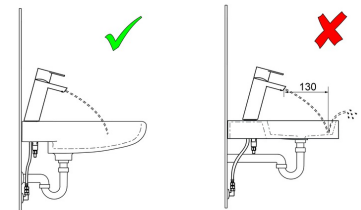

Caractéristiques techniques

Caractéristiques de débit

Débit à 3 bar (avec limiteur de débit) **5.4 l/min**

Caractéristiques techniques

Alimentation en eau chaude **max. +70°C**
Pression de service **0.5-10 bar**
Taille de raccord **G3/8**
Saillie **113 mm**
Dispositif de protection (EN1717) **AA**
Matériau **brass**

Règlementations

Norme EN **EN 817**
Classe acoustique **I (ISO 3822)**

Certificats et normes

ABP **P-IX 38183/10**
Déclaration de conformité **DoC**
EPD **S-P-06391**

reddot winner 2021