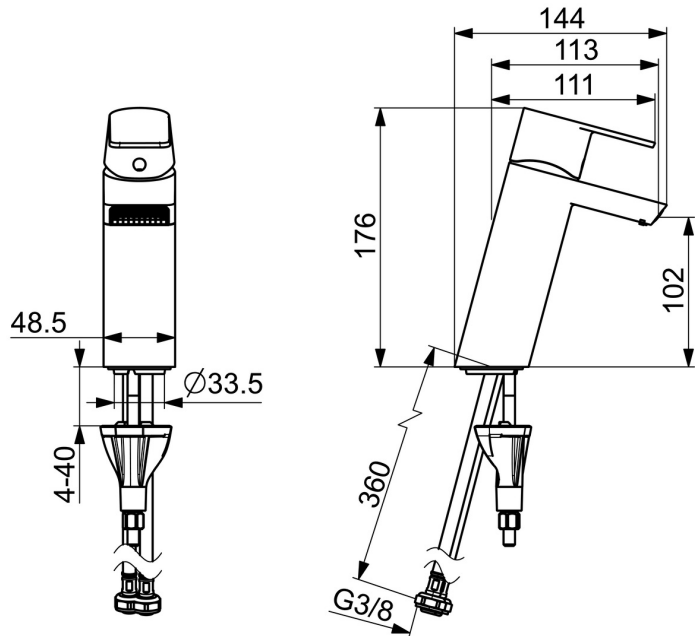

EAN: 4057304015434
static.hansa.com/57082273

La beauté qui coule de l'intérieur - découvrez l'effet cascade de diamants.

Ce robinet de salle de bains présente un effet unique de cascade de diamants. L'aérateur à flux laminaire est un véritable accroche-regard qui apporte une touche de nature à votre salle de bains. Le robinet à levier unique, à commande par le haut, avec symboles chaud et froid et bec fixe, est facile à utiliser. Le corps intérieur est en laiton résistant à la corrosion, ce qui garantit sa durabilité et sa longévité. Ce robinet monté sur le pont est parfait pour l'installation d'un lavabo. Améliorez votre salle de bains avec cette élégance intemporelle qui s'adapte à tous les styles de salle de bains.

- Lavabo
- Monocommande
- Montage sur plaque
- Chrome
- Bec fixe
- Brise jet laminaire - sans adjonction d'air
- Levier monocommande, Levier avec symbole C+F
- Cartouche céramique de $\varnothing 40$ mm pour contrôle de température et de débit
- Raccordement par flexibles
- Corps en laiton DZR, Système de fixation rapide 3S
- Sans bonde de vidage push
- Jet d'eau effet diamant

Caractéristiques techniques

Caractéristiques de débit

Débit à 3 bar (avec limiteur de débit) **5.4 l/min**

Caractéristiques techniques

Alimentation en eau chaude **max. +70°C**
 Pression de service **0.5-10 bar**
 Taille de raccord **G3/8**
 Saillie **113 mm**
 Dispositif de protection (EN1717) **AA**
 Matériau **brass**

SP57082273

	Nom	Code
01	Levier	1009774V
02	Capuchon	59914573
03	Chape	59914649
04	Écrou de maintien, M4x1.5, SW 38	59914128
05	Cartouche	59914665
06	Aérateur	1006714V
07	Bague	59914591
08	Vis, M8x1, L=130	59914474
09	Ensemble de fixation	59914475
10	Filtre à impureté	59911684