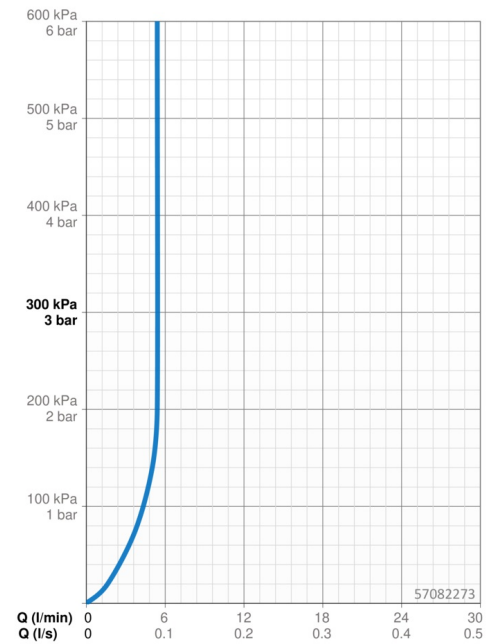

Caractéristiques techniques

Caractéristiques de débit

Débit à 3 bar (avec limiteur de débit) **5.4 l/min**

Caractéristiques techniques

Alimentation en eau chaude **max. +70°C**
Pression de service **0.5-10 bar**
Taille de raccord **G3/8**
Saillie **113 mm**
Dispositif de protection (EN1717) **AA**
Matériau **brass**

Règlementations

Norme EN **EN 817**
Classe acoustique **I (ISO 3822)**

Certificats et normes

ABP **P-IX 38183/10**
Déclaration de conformité **DoC**
EPD **S-P-06391**

reddot winner 2021