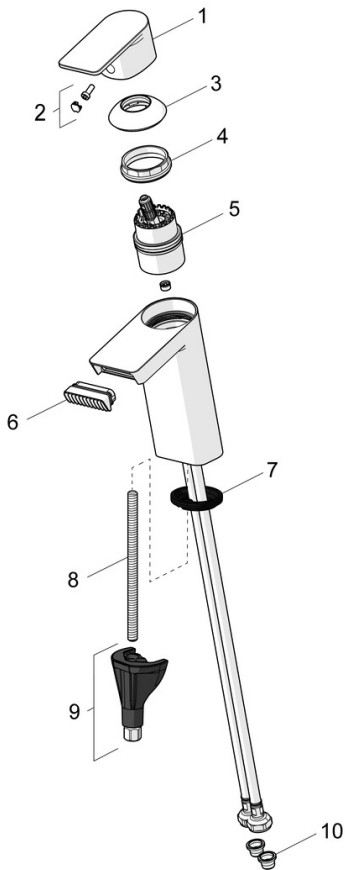

EAN: 4057304015434
static.hansa.com/57082273

La beauté qui coule de l'intérieur - découvrez l'effet cascade de diamants.

Ce robinet de salle de bains présente un effet unique de cascade de diamants. L'aérateur à flux laminaire est un véritable accroche-regard qui apporte une touche de nature à votre salle de bains. Le robinet à levier unique, à commande par le haut, avec symboles chaud et froid et bec fixe, est facile à utiliser. Le corps intérieur est en laiton résistant à la corrosion, ce qui garantit sa durabilité et sa longévité. Ce robinet monté sur le pont est parfait pour l'installation d'un lavabo. Améliorez votre salle de bains avec cette élégance intemporelle qui s'adapte à tous les styles de salle de bains.

- Lavabo
- Monocommande
- Montage sur plaque
- Chrome
- Bec fixe
- Brise jet laminaire - sans adjonction d'air
- Levier monocommande, Levier avec symbole C+F
- Cartouche céramique de $\varnothing 40$ mm pour contrôle de température et de débit
- Raccordement par flexibles
- Corps en laiton DZR, Système de fixation rapide 3S
- Sans bonde de vidage push
- Jet d'eau effet diamant

Caractéristiques techniques

Caractéristiques de débit

Débit à 3 bar (avec limiteur de débit) **5.4 l/min**

Caractéristiques techniques

Alimentation en eau chaude **max. +70°C**
 Pression de service **0.5-10 bar**
 Taille de raccord **G3/8**
 Saillie **113 mm**
 Dispositif de protection (EN1717) **AA**
 Matériau **brass**

SP57082273

	Nom	Code
01	Levier	1009774V
02	Capuchon	59914573
03	Chape	59914649
04	Écrou de maintien, M4x1.5, SW 38	59914128
05	Cartouche	59914665
06	Aérateur	1006714V
07	Bague	59914591
08	Vis, M8x1, L=130	59914474
09	Ensemble de fixation	59914475
10	Filtre à impureté	59911684