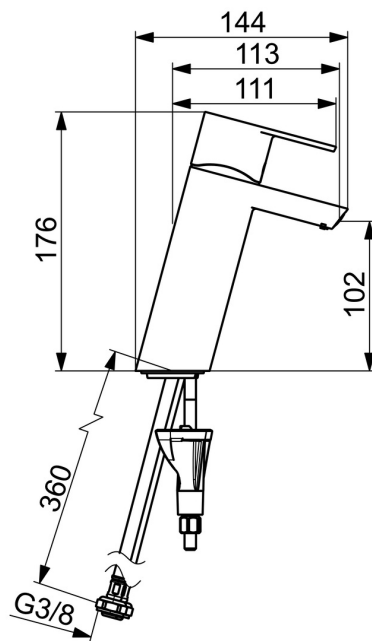

- Umyvadlo
- Jednopáková
- Stojánková
- Chrom
- Pevné výtokové rameno
- Aerátor s laminárním proudem vody
- Jedna ovládací páka / rukojeť, Páka se symboly teplé a studené vody
- $\varnothing$  40 mm keramická kartuše pro ovládání teploty a průtoku vody
- Flexibilní připojovací hadice
- Tělo batérie z mosazi DZR, Instalační systém 3S pro bezpečné a jednoduché upevnění batérie
- Bez odpadní soupravy
- diamantově strukturovaný tok vody

### Technické vlastnosti

Zdroj teplé vody **max. +70°C**  
 Pracovní tlak **0.5-10 bar**  
 Velikost přípojky **G3/8**  
 Projection **113 mm**  
 Zabezpečení proti zpětnému toku (ČSN EN 1717) **AA**  
 Materiál **Mosaz**