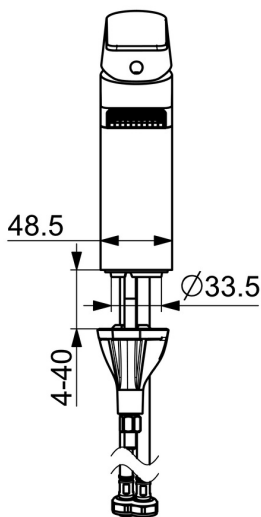

- Umyvadlo
- Jednopáková
- Stojánková
- Chrom
- Pevné výtokové rameno
- Aerátor s laminárním proudem vody
- Jedna ovládací páka / rukojeť, Páka se symboly teplé a studené vody
- $\varnothing$  40 mm keramická kartuše pro ovládání teploty a průtoku vody
- Flexibilní připojovací hadice
- Tělo batérie z mosazi DZR, Instalační systém 3S pro bezpečné a jednoduché upevnění batérie
- Bez odpadní soupravy
- diamantově strukturovaný tok vody

### Technické vlastnosti

Zdroj teplé vody **max. +70°C**  
 Pracovní tlak **0.5-10 bar**  
 Velikost přípojky **G3/8**  
 Projection **113 mm**  
 Zabezpečení proti zpětnému toku (ČSN EN 1717) **AA**  
 Materiál **Mosaz**