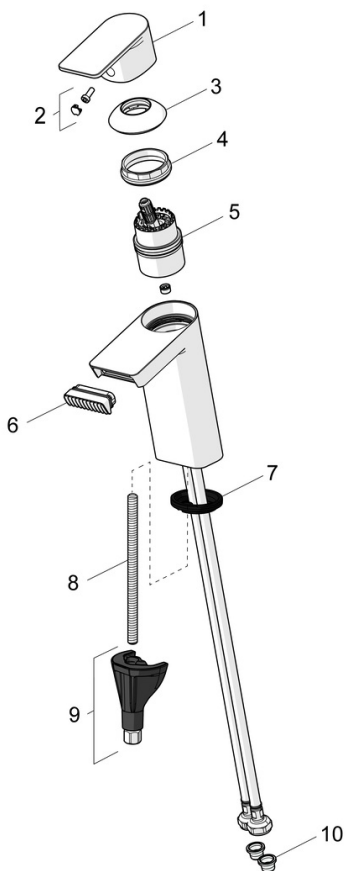

Náhradní díly

SP57082273

	Název	Kód
01	Páka	1009774V
02	Záslepka	59914573
03	Krytka	59914649
04	Upevňovací matice, M4x1.5, SW 38	59914128
05	Kartuše	59914665
06	Aerator	1006714V
07	Těsnění	59914591
08	Upevňovací šroub, M8x1, L=130	59914474
09	Upevňovací set	59914475
10	Čistící filtr	59911684