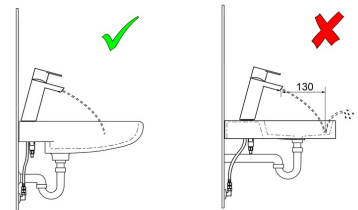

Technické údaje

Vlastnosti průtoku

Průtokové množství při 3 bar (s regulátorem průtoku) **5.4 l/min**

Technické vlastnosti

Zdroj teplé vody **max. +70°C**
Pracovní tlak **0.5-10 bar**
Velikost přípojky **G3/8**
Projection **113 mm**
Zabezpečení proti zpětnému toku (ČSN EN 1717) **AA**
Materiál **Mosaz**

Předpisy

Norma EN **EN 817**
Třída hlučnosti **I (ISO 3822)**

Schválení a Prohlášení

ABP **P-IX 38183/10**
Prohlášení o shodě **DoC**
EPD **S-P-06391**

reddot winner 2021