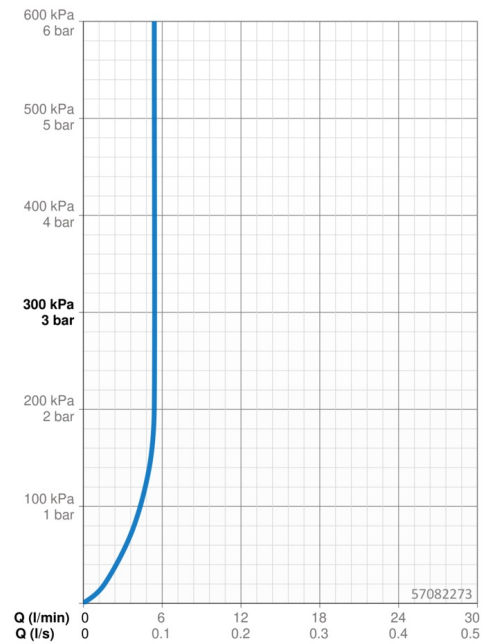

Technické údaje

Vlastnosti průtoku

Průtokové množství při 3 bar (s regulátorem průtoku) **5.4 l/min**

Technické vlastnosti

Zdroj teplé vody **max. +70°C**
Pracovní tlak **0.5-10 bar**
Velikost přípojky **G3/8**
Projection **113 mm**
Zabezpečení proti zpětnému toku (ČSN EN 1717) **AA**
Materiál **Mosaz**

Předpisy

Norma EN **EN 817**
Třída hlučnosti **I (ISO 3822)**

Schválení a Prohlášení

ABP **P-IX 38183/10**
Prohlášení o shodě **DoC**
EPD **S-P-06391**

reddot winner 2021