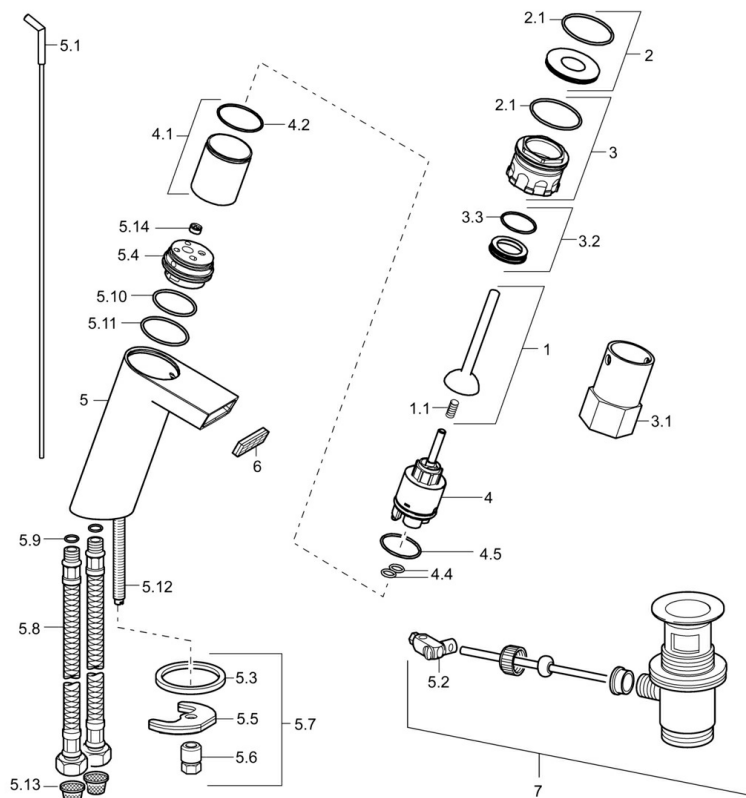

EAN: 4015474165335
static.hansa.com/57082201

- Umývadlo
- Jednopáková
- Stojanková
- Chróm
- Pevné výtokové rameno
- Aerátor s laminárnym prúdom vody
- Pin - tyčinková páka, Jedna ovládacia páka / rukoväť, Páka so symbolom teplej a studenej vody
- \varnothing 35 mm keramická kartuša pre ovládanie teploty a prietoku vody
- Flexibilné pripojovacie hadičky
- Telo batérie z mosadze DZR, Montážny systém Rapid
- Bez odtokovej garnitúry, Bez otvoru na tiahlo
- Prívalový prúd vody

Technické údaje

Vlastnosti prietoku

Prietok pri tlaku 3 bar (s obmedzovačmi prietoku)	6.0 l/min
Pokles tlaku pri prietoku (0,1 l/s)	2 bar

Technické vlastnosti

Veľkosť DN (menovitý rozmer)	DN15
Dodávka teplej vody	max. +70°C
Pracovný tlak	1-10 bar
Spojovacia veľkosť	G3/8
Projection	111 mm
Materiál	Mosadz

Predpisy

Norma EN	EN 817
Trieda hlučnosti	I (ISO 3822)

Schválenia a Prehlásenia

ABP	P-IX 29675/IO
Vyhlásenie o zhode	DoC

Náhradné diely

SP57092201

	Názov	Kód
1	Ovládacia rukoväť	59913090
1.1	Spring clip	59913091
2	Dekoratívne krúžok	59913088
2.1	O-krúžok, d 40x2	59911507
3	Upevňovacia skrutka, M44x1 AF34	59913089
3.1	Socket wrench, SW34	59913092
3.2	Dištančný krúžok	59913096
4	Kartuš, 3.5 Joystick	59913051
4.1	Spacer sleeve	59913093
4.4	O-krúžok, d 10.10x1.60 Ukončené	59905072
4.5	O-krúžok, d 28.24x2.62 Ukončené	59912590
5.1	Ovládacie tiahlo	59912527
5.2	Spojovací diel tiahla	59904624
5.3	Tesnenie, 43x37x3	59912506
5.5		59904765
5.6	Skrutka, M8x1, SW13	59904766
5.7	Upevňovací set	59910749
5.8	Flexibilná hadička, L=430, G3/8-M10x1	59912515
5.9	O-krúžok, d 7.65x1.78	59902337
5.10	O-krúžok, d 32x2	59912803
5.12	Upevňovacia skrutka, M8x1, L=140	59912474
5.13	Čistiaci filter	59911684
5.14	Regulátor prietoku, 8L/min	59913095
6	Aerator a kľúč, 6 l/min	59913094
7	Vypúšťací ventil umývadla	59904620
N.I.	Kľúč k aerátoru	59913757