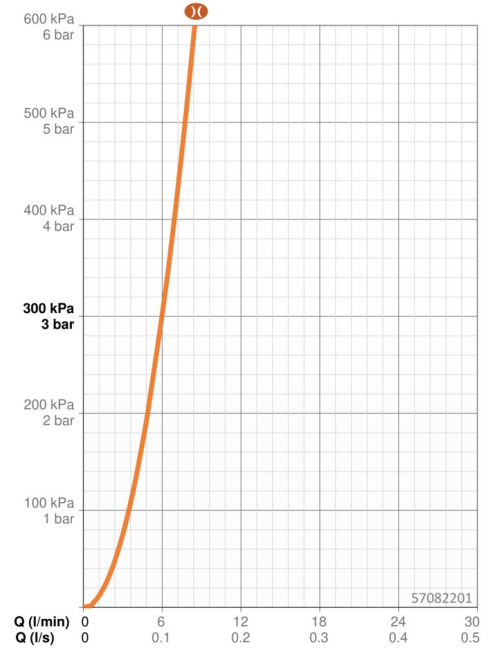

Technické údaje

Vlastnosti prietoku

Prietok pri tlaku 3 bar (s obmedzovačmi prietoku)	6.0 l/min
Pokles tlaku pri prietoku (0,1 l/s)	2 bar

Technické vlastnosti

Veľkosť DN (menovitý rozmer)	DN15
Dodávka teplej vody	max. +70°C
Pracovný tlak	1-10 bar
Spojovacia veľkosť	G3/8
Projection	111 mm
Materiál	Mosadz

Predpisy

Norma EN	EN 817
Trieda hlučnosti	I (ISO 3822)

Schválenia a Prehlásenia

ABP	P-IX 29675/IO
Vyhlásenie o zhode	DoC