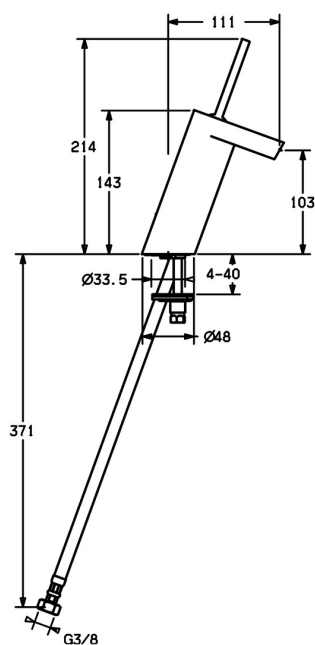

EAN: 4015474165335
static.hansa.com/57082201

- Umývadlo
- Jednopáková
- Stojanková
- Chróm
- Pevné výtokové rameno
- Aerátor s laminárnym prúdom vody
- Pin - tyčinková páka, Jedna ovládacia páka / rukoväť, Páka so symbolom teplej a studenej vody
- \varnothing 35 mm keramická kartuša pre ovládanie teploty a prietoku vody
- Flexibilné pripojovacie hadičky
- Telo batérie z mosadze DZR, Montážny systém Rapid
- Bez odtokovej garnitúry, Bez otvoru na tiahlo
- Prívalový prúd vody

Technické údaje

Vlastnosti prietoku

Prietok pri tlaku 3 bar (s obmedzovačmi prietoku)	6.0 l/min
Pokles tlaku pri prietoku (0,1 l/s)	2 bar

Technické vlastnosti

Veľkosť DN (menovitý rozmer)	DN15
Dodávka teplej vody	max. +70°C
Pracovný tlak	1-10 bar
Spojovacia veľkosť	G3/8
Projection	111 mm
Materiál	Mosadz

Predpisy

Norma EN	EN 817
Trieda hlučnosti	I (ISO 3822)

Schválenia a Prehlásenia

ABP	P-IX 29675/IO
Vyhlásenie o zhode	DoC

Náhradné diely

SP57092201

	Názov	Kód
1	Ovládacia rukoväť	59913090
1.1	Spring clip	59913091
2	Dekoratívne krúžok	59913088
2.1	O-krúžok, d 40x2	59911507
3	Upevňovacia skrutka, M44x1 AF34	59913089
3.1	Socket wrench, SW34	59913092
3.2	Dištančný krúžok	59913096
4	Kartuš, 3.5 Joystick	59913051
4.1	Spacer sleeve	59913093
4.4	O-krúžok, d 10.10x1.60 Ukončené	59905072
4.5	O-krúžok, d 28.24x2.62 Ukončené	59912590
5.1	Ovládacie tiahlo	59912527
5.2	Spojovací diel tiahla	59904624
5.3	Tesnenie, 43x37x3	59912506
5.5		59904765
5.6	Skrutka, M8x1, SW13	59904766
5.7	Upevňovací set	59910749
5.8	Flexibilná hadička, L=430, G3/8-M10x1	59912515
5.9	O-krúžok, d 7.65x1.78	59902337
5.10	O-krúžok, d 32x2	59912803
5.12	Upevňovacia skrutka, M8x1, L=140	59912474
5.13	Čistiaci filter	59911684
5.14	Regulátor prietoku, 8L/min	59913095
6	Aerator a kľúč, 6 l/min	59913094
7	Vypúšťací ventil umývadla	59904620
N.I.	Kľúč k aerátoru	59913757