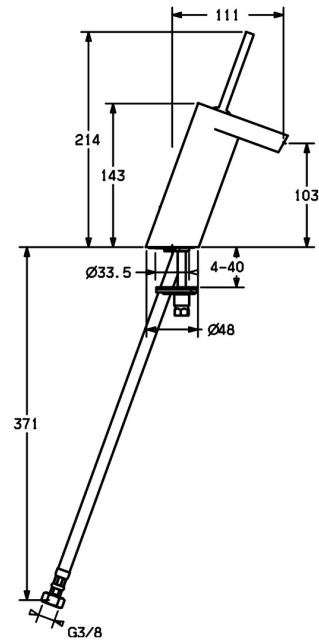

EAN: 4015474165335
static.hansa.com/57082201

- Wastafel
- Eengreeps
- Wastafelmontage
- Chrom
- Vaste uitloop
- Kristalheldere laminaire straal
- Pinhendel, Eengreeps bediend, Hendel met warm-koud-aanduiding
- \varnothing 35 mm keramisch binnenwerk voor debiet en temperatuur instelling
- Flexibele aansluitlang(en)
- Kraanhuis gemaakt van DZR messing, Rapid-montagesysteem
- Zonder afvoergarnituur, Zonder trekstangopening
- Waterval perlator

Technische gegevens

Doorstromingseigenschappen

Doorstroomhoeveelheid bij 3 bar (met debietbegrenzers)	6.0 l/min
Drukverlies bij doorstroomhoeveelheid (0,1 l/s)	2 bar

Technische eigenschappen

DN-maat	DN15
Warmwatertoevoer	max. +70°C
Werkdruk	1-10 bar
Aansluitmaat	G3/8
Projection	111 mm
Materiaal	brass

Voorschriften

EN-norm	EN 817
Geluidsklasse	I (ISO 3822)

Toestemmingen en Verklaringen

ABP	P-IX 29675/10
Verklaring van overeenstemming	DoC

Reserveonderdelen

SP57092201

	Naam	Code
1	Hendel Chroom	59913090
1.1	Veerklem	59913091
2	Decoratieve ring	59913088
2.1	O-ring, d 40x2	59911507
3	Bevestigingsschroeven, M44x1 AF34	59913089
3.1	Ratel, SW34	59913092
3.2	Afstandhouder ring	59913096
4	Binnenwerk, 3,5 Joystick	59913051
4.1	Spacer sleeve	59913093
4.4	O-ring, d 10.10x1.60 Stopgezet	59905072
4.5	O-ring, d 28.24x2.62 Stopgezet	59912590
5.1	Trekstang Chroom	59912527
5.2	Gewrichtstuk	59904624
5.3	Dichting, 43x37x3	59912506
5.5	Fixing plate	59904765
5.6	Schroef, M8x1, SW13	59904766
5.7	Bevestigingsset	59910749
5.8	Flexibele aansluitingen, L=430, G3/8-M10x1	59912515
5.9	O-ring, d 7.65x1.78	59902337
5.10	O-ring, d 32x2	59912803
5.12	Bevestigingsschroeven, M8x1, L=140	59912474
5.13	Vuilfilter	59911684
5.14	Doorvoerbegrenzer, 8L/min	59913095
6	Mousseur en sleutel, 6 l/min	59913094
7	Wastegarnituur Chroom	59904620
N.I.	Schuimstralersleutel	59913757