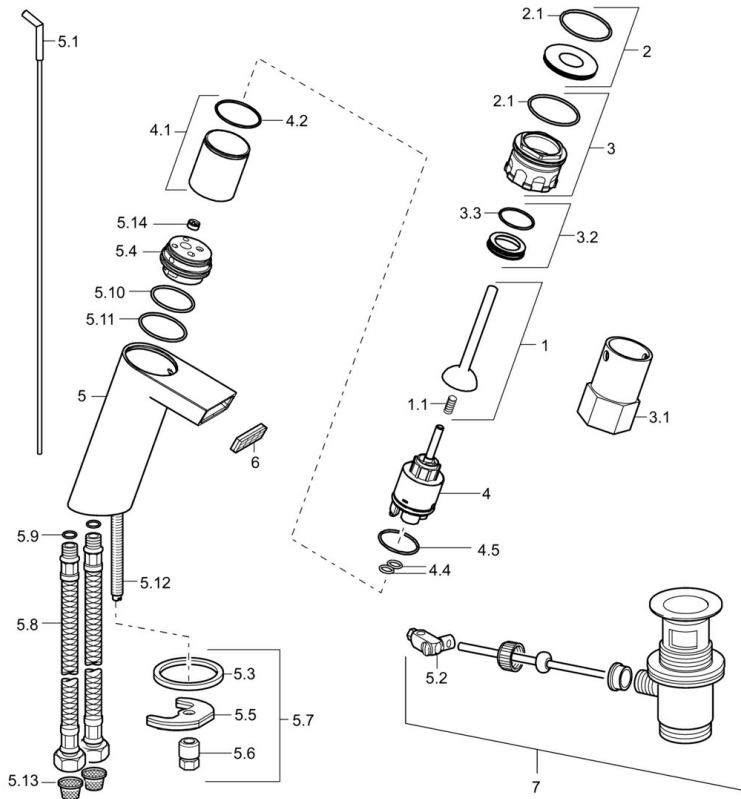

EAN: 4015474165335
static.hansa.com/57082201

- Wastafel
- Eengreeps
- Wastafelmontage
- Chrom
- Vaste uitloop
- Kristalheldere laminaire straal
- Pinhendel, Eengreeps bediend, Hendel met warm-koud-aanduiding
- \varnothing 35 mm keramisch binnenwerk voor debiet en temperatuur instelling
- Flexibele aansluitlang(en)
- Kraanhuis gemaakt van DZR messing, Rapid-montagesysteem
- Zonder afvoergarnituur, Zonder trekstangopening
- Waterval perlator

Technische gegevens

Doorstromingseigenschappen

Doorstroomhoeveelheid bij 3 bar (met debietbegrenzers)	6.0 l/min
Drukverlies bij doorstroomhoeveelheid (0,1 l/s)	2 bar

Technische eigenschappen

DN-maat	DN15
Warmwatertoevoer	max. +70°C
Werkdruk	1-10 bar
Aansluitmaat	G3/8
Projection	111 mm
Materiaal	brass

Voorschriften

EN-norm	EN 817
Geluidsklasse	I (ISO 3822)

Toestemmingen en Verklaringen

ABP	P-IX 29675/10
Verklaring van overeenstemming	DoC

Reserveonderdelen

SP57092201

	Naam	Code
1	Hendel Chroom	59913090
1.1	Veerklem	59913091
2	Decoratieve ring	59913088
2.1	O-ring, d 40x2	59911507
3	Bevestigingsschroeven, M44x1 AF34	59913089
3.1	Ratel, SW34	59913092
3.2	Afstandhouder ring	59913096
4	Binnenwerk, 3,5 Joystick	59913051
4.1	Spacer sleeve	59913093
4.4	O-ring, d 10.10x1.60 Stopgezet	59905072
4.5	O-ring, d 28.24x2.62 Stopgezet	59912590
5.1	Trekstang Chroom	59912527
5.2	Gewrichtstuk	59904624
5.3	Dichting, 43x37x3	59912506
5.5	Fixing plate	59904765
5.6	Schroef, M8x1, SW13	59904766
5.7	Bevestigingsset	59910749
5.8	Flexibele aansluitingen, L=430, G3/8-M10x1	59912515
5.9	O-ring, d 7.65x1.78	59902337
5.10	O-ring, d 32x2	59912803
5.12	Bevestigingsschroeven, M8x1, L=140	59912474
5.13	Vuilfilter	59911684
5.14	Doorvoerbegrenzer, 8L/min	59913095
6	Mousseur en sleutel, 6 l/min	59913094
7	Wastegarnituur Chroom	59904620
N.I.	Schuimstralersleutel	59913757