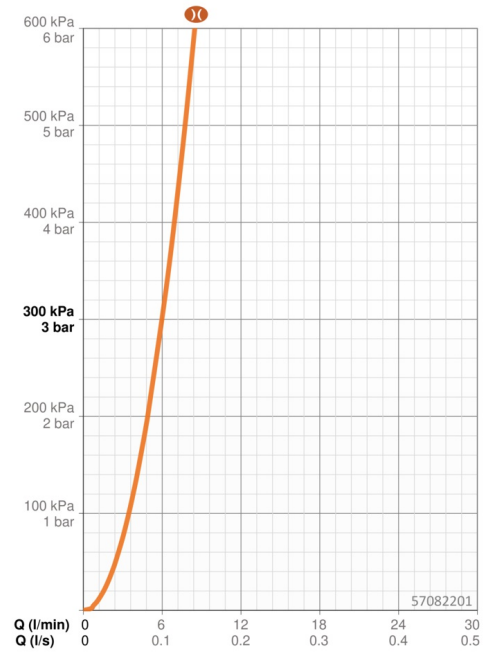

Technische gegevens

Doorstromingseigenschappen

Doorstroomhoeveelheid bij 3 bar (met debietbegrenzers)	6.0 l/min
Drukverlies bij doorstroomhoeveelheid (0,1 l/s)	2 bar

Technische eigenschappen

DN-maat	DN15
Warmwatertoevoer	max. +70°C
Werkdruk	1-10 bar
Aansluitmaat	G3/8
Projection	111 mm
Materiaal	brass

Voorschriften

EN-norm	EN 817
Geluidsklasse	I (ISO 3822)

Toestemmingen en Verklaringen

ABP	P-IX 29675/10
Verklaring van overeenstemming	DoC