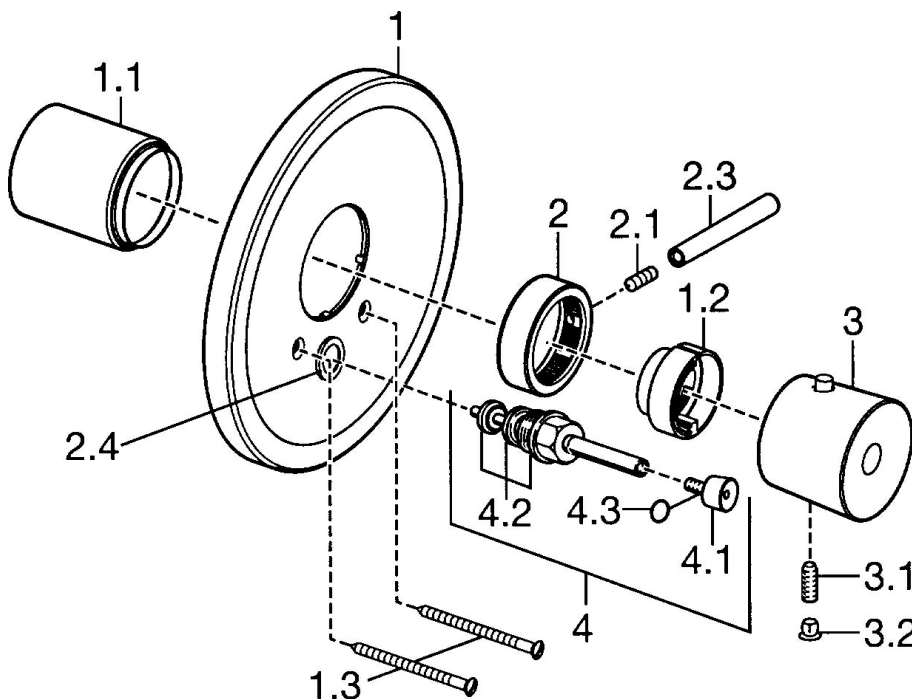

EAN: 4015474065253
static.hansa.com/56629101

- Sprcha a vaňa
- Termostatická, Sada pre konečnú montáž
- Podomietková inštalácia
- Chróm
- Rukoväť regulátora teploty vody, Rukoväť regulátora prietoku vody
- Termostatická kartuša pre ovládanie teploty
- Gulatá rozeta

Technické údaje

Technické vlastnosti

Dodávka teplej vody	max. +80°C
Pracovný tlak	1-10 bar

Predpisy

Norma EN	EN 1111
----------	---------

Náhradné diely

SP56629101

	Názov	Kód
1	Kryt príruby Ukončené	59912539
1.1	Krytka Ukončené	59912327
1.2	Temperature adjustment limiter	59906355
1.3	Skrutka, M5x65	59904847
2	Rukoväť regulátora prietoku vody	59912130
2.1	Skrutka, M6x20	59911228
2.3	Ovládacia rukoväť, 80 mm	59912128
2.4	Krytka Eko drez-kapna Ukončené	59912542
3	Rukoväť regulátora teploty Ukončené	59912541
3.1	Skrutka, M6x9.5	59901609
3.2	Vymedzovacia vložka	59911840
3.3	Rebound pin	59912005
4	Prepínač Ukončené	59912544
4.1	Ovládacie tiahlo Ukončené	59912545
4.2	Tesnenie sada	59904791
4.3	O-kružok, d 4x1	59902331
N.I.	Nadstavňový segment, 35 mm	59911438