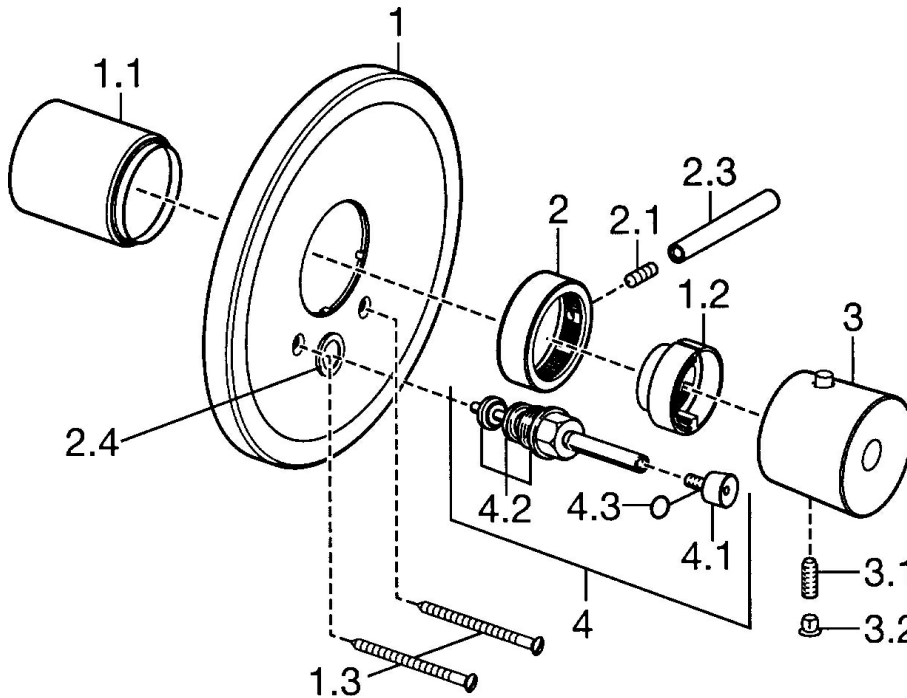

EAN: 4015474065253  
[static.hansa.com/56629101](http://static.hansa.com/56629101)

- Bad en douche
- Thermostatisch, Afbouwset
- Wandmontage voor inbouwunit
- Chrom
- Temperatuurgreep, Debietgreep
- Thermostatische temperatuurregeling
- Ronde rozet

## Technische gegevens

### Technische eigenschappen

Warmwatertoevoer	max. +80°C
Werkdruk	1-10 bar

### SP56629101

	Naam	Code
1	Afdekplaat Chrom Stopgezet	59912539
1.1	Kap Chrom Stopgezet	59912327
1.2	Temperature adjustment limiter Chrom	59906355
1.3	Schroef, M5x65 Chrom	59904847
2	Debiethendel Chrom	59912130
2.1	Schroef, M6x20	59912128
2.3	Hendel, 80 mm Chrom	59912128
2.4	Kapmet begrenzer keuken Chrom Stopgezet	59912542
3	Temperatuur hendel Chrom Stopgezet	59912541
3.1	Schroef, M6x9.5	59901609
3.2	Binnendeel temperatuurhendel Chrom	59911840
3.3	Rebound pin	59912005
4	Omsteller Stopgezet	59912544
4.1	Trekstang Chrom Stopgezet	59912545
4.2	Dichting	59904791
4.3	O-ring, d 4x1	59902331
N.I.	Inbouwverlengstuk compleet, 35 mm	59911438