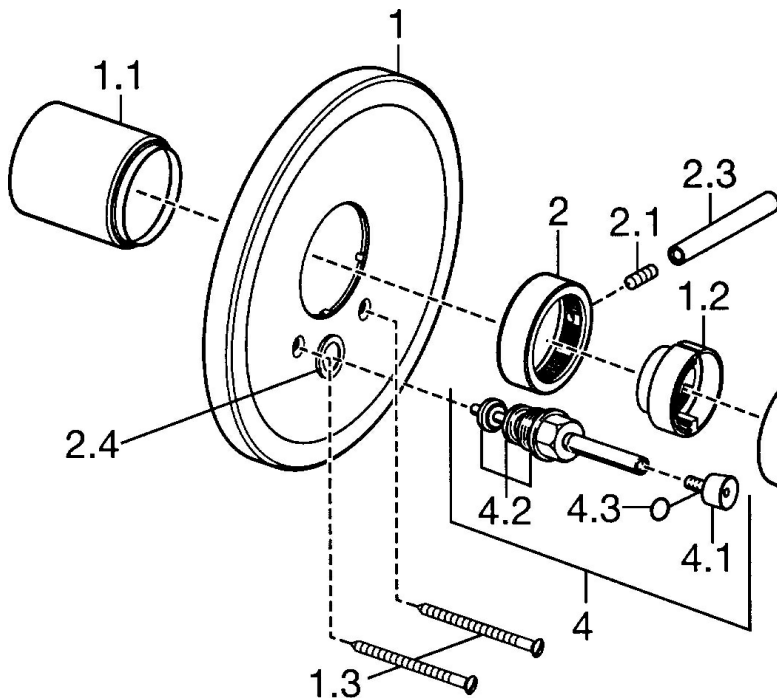

EAN: 4015474065253  
[static.hansa.com/56629101](http://static.hansa.com/56629101)

- Vasca & doccia
- Termostatico, Set esterno
- Montaggio a parete con unità d'incasso
- Cromo
- Manopola di regolazione temperatura, Manopola di regolazione portata
- Regolazione termostatica della temperatura
- Placca rotonda

## Dati tecnici

### SP56629101

	Nome	Codice
1	Piastra Cromo Fuori produzione	59912539
1.1	Cappuccio Cromo Fuori produzione	59912327
1.2	Temperature adjustment limiter Cromo	59906355
1.3	Screw, M5x65 Cromo	59904847
2	Manopola di apertura Cromo	59912130
2.1	Screw, M6x20	59911228
2.3	Leva, 80 mm Cromo	59912128
2.4	Pezzi di guida Cromo Fuori produzione	59912542
3	Maniglia per regolazione della temperatura Cromo Fuori produzione	59912541
3.1	Screw, M6x9.5	59901609
3.2	Spinotto Cromo	59911840
3.3	Rebound pin	59912005
4	Deviatore Fuori produzione	59912544
4.1	Asta saltarello Cromo Fuori produzione	59912545
4.2	Kit di guarnizione	59904791
4.3	O-ring, d 4x1	59902331
N.I.	Prolunga, 35 mm	59911438