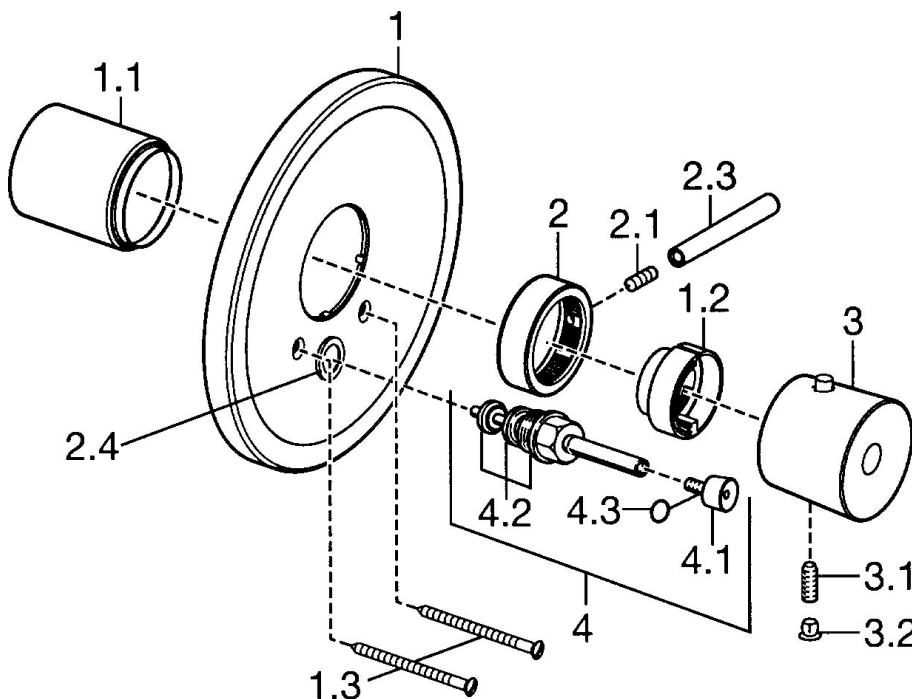

EAN: 4015474065253
static.hansa.com/56629101

- Baignoire et douche
- Thermostatique, Kit de finition
- Montage mural encastré
- Chrome
- Poignée de régulation de la température, Poignée de régulation du débit
- Cartouche thermostatique
- Rosace ronde

Caractéristiques techniques

Caractéristiques techniques

Alimentation en eau chaude	max. +80°C
Pression de service	1-10 bar

Règlementations

Norme EN	EN 1111
----------	---------

Pièces de rechange

SP56629101

	Nom	Code
1	Rosaces Arrêté	59912539
1.1	Chape Arrêté	59912327
1.2	Temperature adjustment limiter	59906355
1.3	Vis, M5x65	59904847
2	Croisillon d'ouverture	59912130
2.1	Vis, M6x20	59912128
2.3	Levier, 80 mm	59912128
2.4	Chape crantée Arrêté	59912542
3	Croisillon réglage de température Arrêté	59912541
3.1	Vis, M6x9.5	59901609
3.2	Butée de réglage	59911840
3.3	Rebound pin	59912005
4	Inverseur Arrêté	59912544
4.1	Tirette de vidage Arrêté	59912545
4.2	Set de fixation pour bec	59904791
4.3	Joint, d 4x1	59902331
N.I.	Rallonge pour mitigeur encastrés, 35 mm	59911438