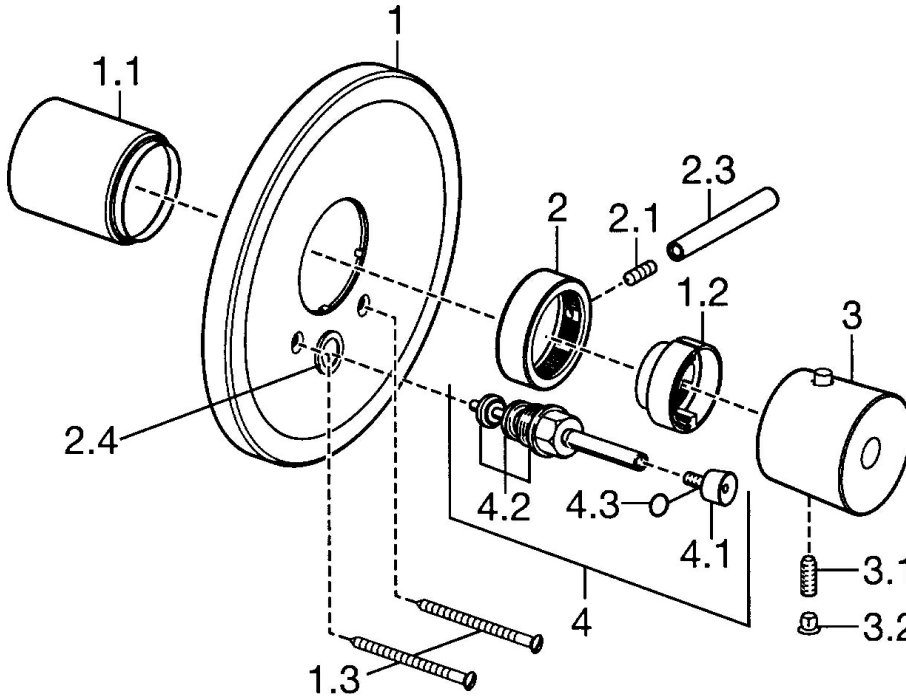

EAN: 4015474065253  
[static.hansa.com/56629101](http://static.hansa.com/56629101)

- Wanne & Dusche
- Thermostat, Fertigmontageset
- Wandmontage für Unterputz-Einbaukörper
- Chrom
- Temperatureinstellgriff, Durchflusseinstellgriff
- Thermostatkartusche zur Temperaturreglung
- Rosette rund

### Technische Eigenschaften

Warmwasserversorgung	<b>max. +80°C</b>
Arbeitsdruck	<b>1-10 bar</b>

### SP56629101

	Name	Art.-Nr.
1	Rosette Ausgelaufen	59912539
1.1	Abdeckkappe Ausgelaufen	59912327
1.2	Temperatur-Anschlagring	59906355
1.3	Schraube, M5x65	59904847
2	Mengen-Einstell-Griff	59912130
2.1	Schraube, M6x20	59912128
2.3	Hebel, 80 mm	59912128
2.4	Führungsstück Ausgelaufen	59912542
3	Temperatureinstellgriff Ausgelaufen	59912541
3.1	Schraube, M6x9.5	59901609
3.2	Abdeckstopfen	59911840
3.3	Anschlagstift	59912005
4	Umsteller, automatisch Ausgelaufen	59912544
4.1	Zugstange mit Knopf Ausgelaufen	59912545
4.2	Dichtungskit	59904791
4.3	O-Ring, d 4x1	59902331
N.I.	Verlängerungssatz, 35 mm	59911438