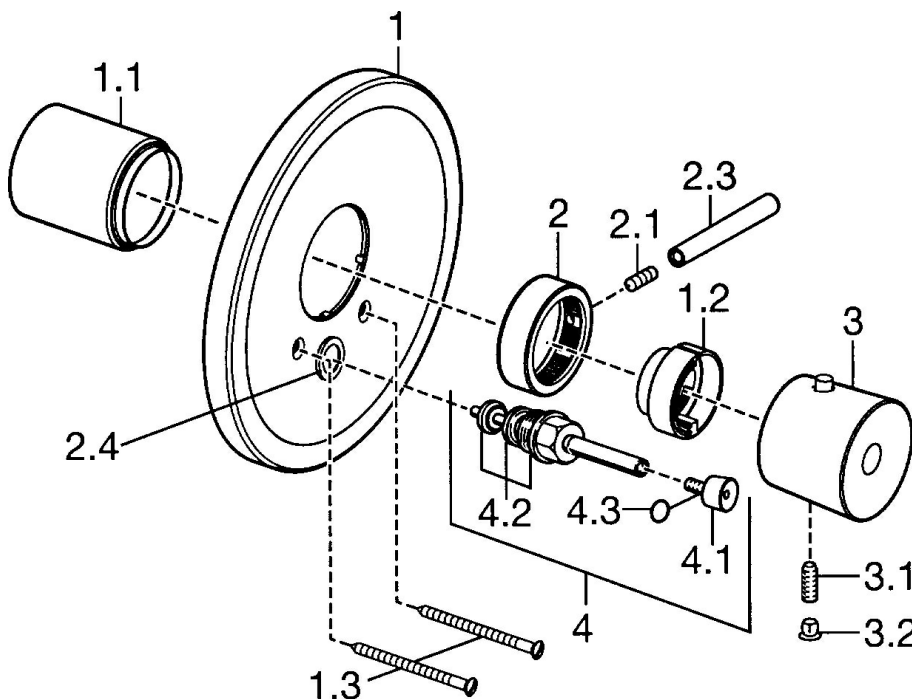

EAN: 4015474065253
static.hansa.com/56629101

- Sprcha & vana
- Termostatická, Sada pro konečnou montáž
- Podomítková instalace
- Chrom
- Rukojeť regulátoru teploty, Rukojeť regulátoru průtoku
- Termostatická kartuše pro ovládání teploty
- Kulatá rozeta

Technické údaje

Technické vlastnosti

Zdroj teplé vody **max. +80°C**
 Pracovní tlak **1-10 bar**

Předpisy

Norma EN **EN 1111**

Náhradní díly

SP56629101

	Název	Kód
1	Kryt příruby Ukončeno	59912539
1.1	Krytka Ukončeno	59912327
1.2	Temperature adjustment limiter	59906355
1.3	Šroub, M5x65	59904847
2	Rukojeť regulátoru průtoku	59912130
2.1	Šroub, M6x20	59912128
2.3	Páka, 80 mm	59912128
2.4	Krytka Eko dřez Ukončeno	59912542
3	Ovladač regulátoru teploty Ukončeno	59912541
3.1	Šroub, M6x9.5	59901609
3.2	Výmezovací vložka	59911840
3.3	Rebound pin	59912005
4	Přepínač Ukončeno	59912544
4.1	Ovládací táhlo vypouštěcího ventilu Ukončeno	59912545
4.2	Těsnící sada	59904791
4.3	O-kroužek, d 4x1	59902331
N.I.	Nástavec-sada, 35 mm	59911438