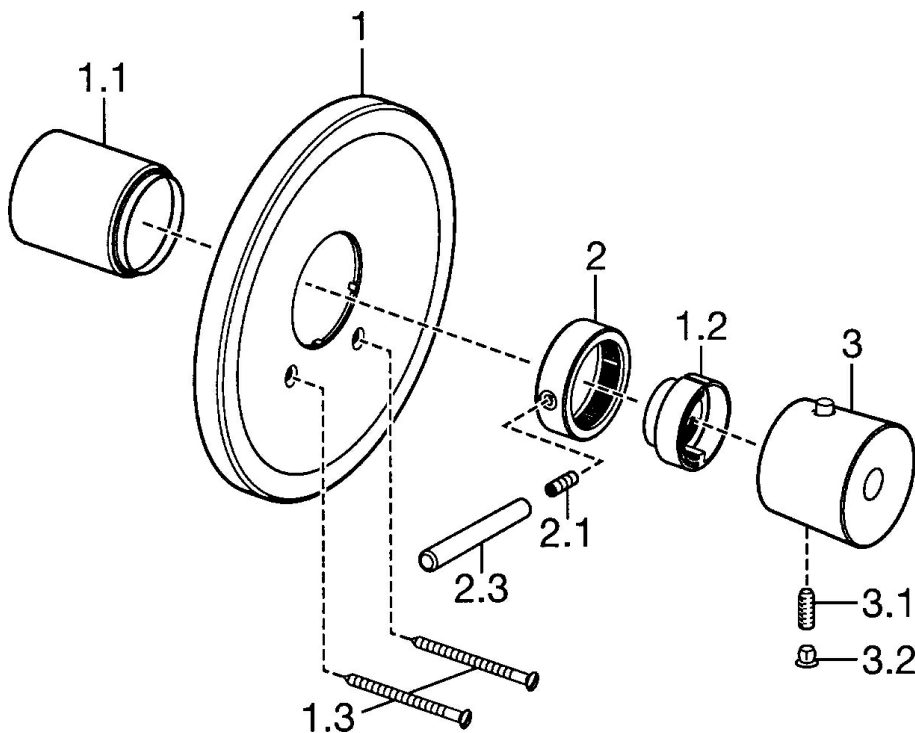

EAN: 4015474065246
static.hansa.com/56619101

- Riešenia pre sprchy
- Termostatická, Sada pre konečnú montáž
- Podomietková inštalácia
- Chróm
- Rukoväť regulátora teploty vody, Rukoväť regulátora prietoku vody
- Termostatická kartuša pre ovládanie teploty
- Gulatá rozeta

Technické údaje

Technické vlastnosti

Dodávka teplej vody	max. +80°C
Pracovný tlak	1-10 bar

Predpisy

Norma EN	EN 1111
----------	---------

Náhradné diely

SP56619101

	Názov	Kód
1	Kryt príruby Ukončené	59912538
1.1	Krytka Ukončené	59912327
1.2	Temperature adjustment limiter	59906355
1.3	Skrutka, M5x65	59904847
2	Rukoväť regulátora prietoku vody	59912130
2.1	Skrutka, M6x20	59911228
2.3	Ovládacia rukoväť, 80 mm	59912128
3	Rukoväť regulátora teploty Ukončené	59912541
3.1	Skrutka, M6x9.5	59901609
3.2	Vymedzovacia vložka	59911840
3.3	Rebound pin	59912005
N.I.	Nadstavňný segment, 35 mm	59911438