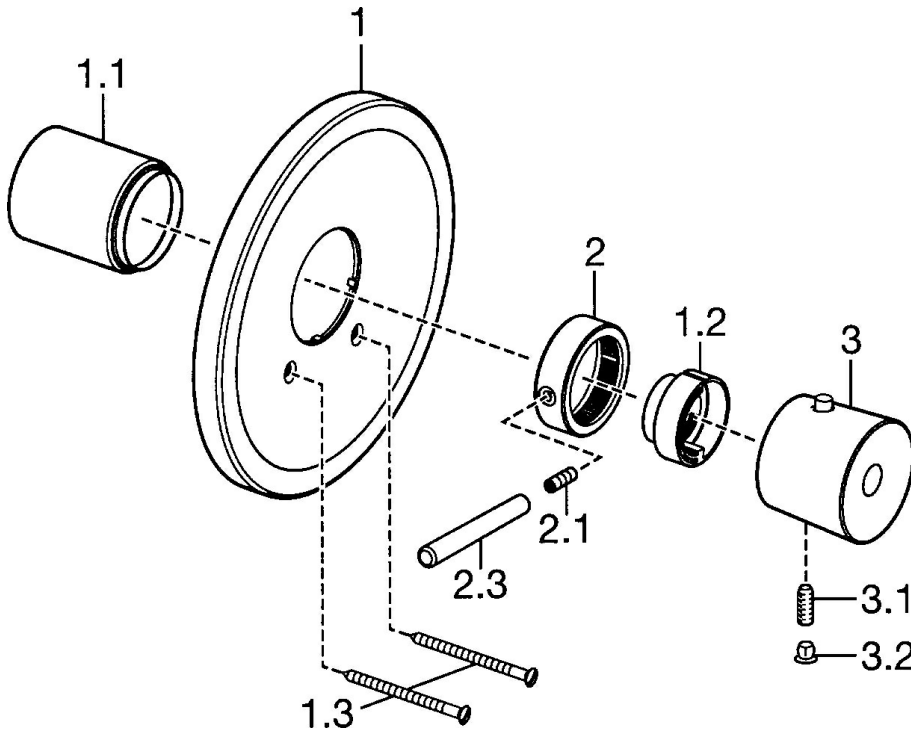

EAN: 4015474065246
static.hansa.com/56619101

- Dusche
- Thermostat, Fertigmontageset
- Wandmontage für Unterputz-Einbaukörper
- Chrom
- Temperatureinstellgriff, Durchflusseinstellgriff
- Thermostatkartusche zur Temperaturreglung
- Rosette rund

Technische Daten

Technische Eigenschaften

Warmwasserversorgung	max. +80°C
Arbeitsdruck	1-10 bar

Vorschriften

EN Standard	EN 1111
-------------	----------------

Ersatzteile

SP56619101

	Name	Art.-Nr.
1	Rosette Ausgelaufen	59912538
1.1	Abdeckkappe Ausgelaufen	59912327
1.2	Temperatur-Anschlagring	59906355
1.3	Schraube, M5x65	59904847
2	Mengen-Einstell-Griff	59912130
2.1	Schraube, M6x20	59911228
2.3	Hebel, 80 mm	59912128
3	Temperatureinstellgriff Ausgelaufen	59912541
3.1	Schraube, M6x9.5	59901609
3.2	Abdeckstopfen	59911840
3.3	Anschlagstift	59912005
N.I.	Verlängerungssatz, 35 mm	59911438