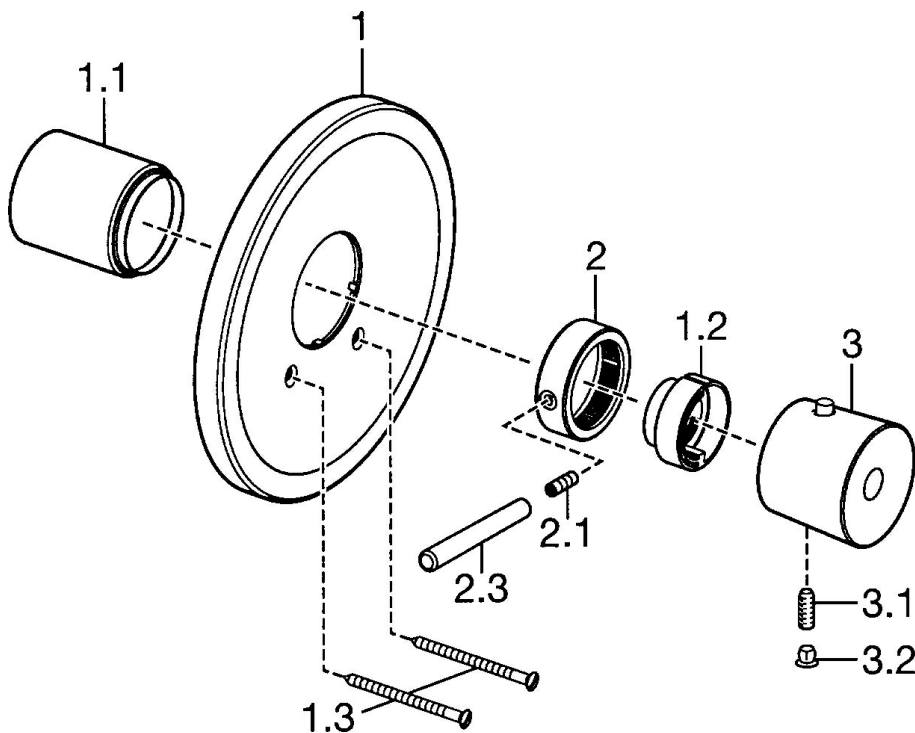

EAN: 4015474065246  
[static.hansa.com/56619101](http://static.hansa.com/56619101)

- Řešení pro sprchy
- Termostatická, Sada pro konečnou montáž
- Podomítková instalace
- Chrom
- Rukojeť regulátoru teploty, Rukojeť regulátoru průtoku
- Termostatická kartuše pro ovládání teploty
- Kulatá rozeta

### SP56619101

	Název	Kód
1	Kryt příruby Ukončeno	59912538
1.1	Krytka Ukončeno	59912327
1.2	Temperature adjustment limiter	59906355
1.3	Šroub, M5x65	59904847
2	Rukojeť regulátoru průtoku	59912130
2.1	Šroub, M6x20	59911228
2.3	Páka, 80 mm	59912128
3	Ovladač regulátoru teploty Ukončeno	59912541
3.1	Šroub, M6x9.5	59901609
3.2	Vymezovací vložka	59911840
3.3	Rebound pin	59912005
N.I.	Nástavec-sada, 35 mm	59911438