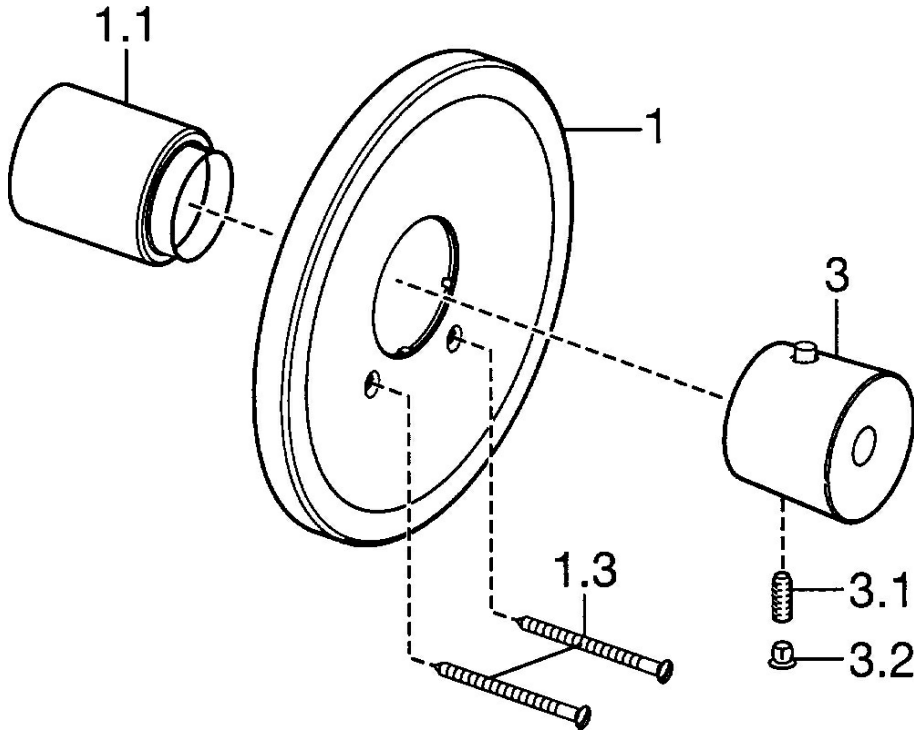

EAN: 4015474065260
static.hansa.com/56609101

- Riešenia pre sprchy
- Termostatická, Sada pre konečnú montáž
- Podomietková inštalácia
- Chróm
- Rukoväť regulátora teploty vody
- Termostatická kartuša pre ovládanie teploty
- Gulatá rozeta

Technické údaje

Technické vlastnosti

Dodávka teplej vody	max. +80°C
Pracovný tlak	1-10 bar

Predpisy

Norma EN	EN 1111
----------	---------

Náhradné diely

SP56609101

	Názov	Kód
1	Kryt príruby Ukončené	59912538
1.1	Krytka Ukončené	59912540
1.3	Skrutka, M5x65	59904847
3	Rukoväť regulátora teploty Ukončené	59912541
3.1	Skrutka, M6x9.5	59901609
3.2	Vymedzovacia vložka	59911840
3.3	Rebound pin	59912005
N.I.	Nadstavňný segment, 35 mm	59912459