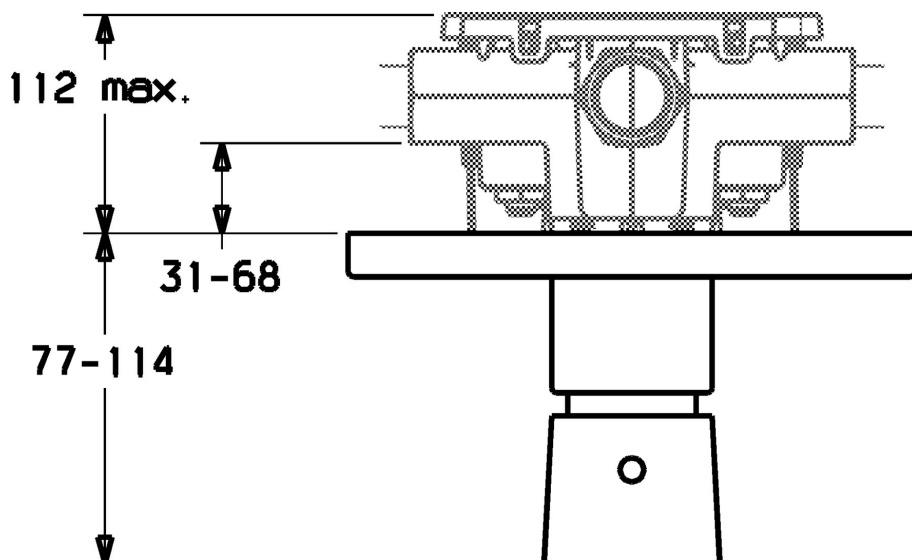

EAN: 4015474065260
static.hansa.com/56609101

- Riešenia pre sprchy
- Termostatická, Sada pre konečnú montáž
- Podomietková inštalácia
- Chróm
- Rukoväť regulátora teploty vody
- Termostatická kartuša pre ovládanie teploty
- Gulatá rozeta

Technické údaje

Technické vlastnosti

Dodávka teplej vody	max. +80°C
Pracovný tlak	1-10 bar

Predpisy

Norma EN	EN 1111
----------	---------

Náhradné diely

SP56609101

	Názov	Kód
1	Kryt príruby Ukončené	59912538
1.1	Krytka Ukončené	59912540
1.3	Skrutka, M5x65	59904847
3	Rukoväť regulátora teploty Ukončené	59912541
3.1	Skrutka, M6x9.5	59901609
3.2	Vymedzovacia vložka	59911840
3.3	Rebound pin	59912005
N.I.	Nadstavňný segment, 35 mm	59912459