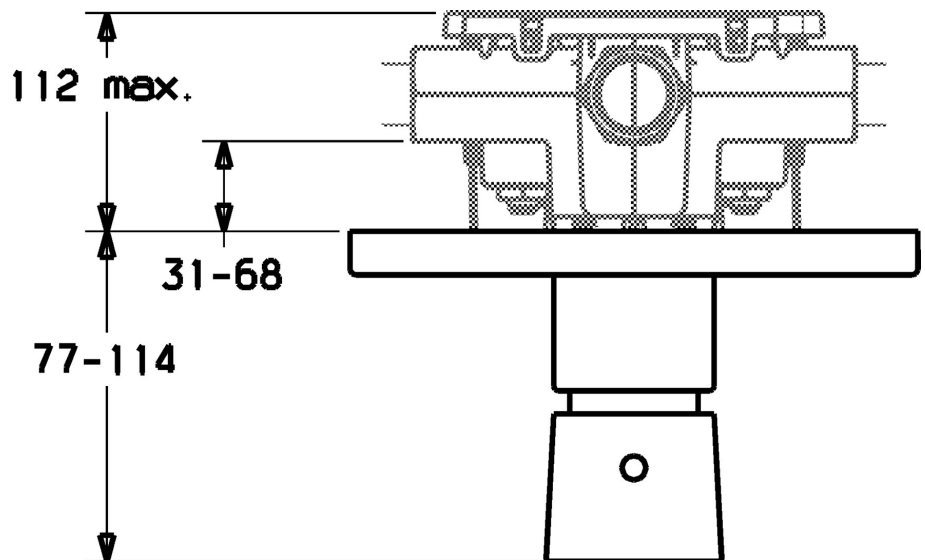

EAN: 4015474065260
static.hansa.com/56609101

- Douche oplossingen
- Thermostatisch, Afbouwset
- Wandmontage voor inbouwunit
- Chrom
- Temperatuurgreep
- Thermostatische temperatuurregeling
- Ronde rozet

Technische gegevens

Technische eigenschappen

Warmwatertoevoer	max. +80°C
Werkdruk	1-10 bar

Voorschriften

EN-norm	EN 1111
---------	---------

Reserveonderdelen

SP56609101

	Naam	Code
1	Afdekplaat Chroom Stopgezet	59912538
1.1	Kap Chroom Stopgezet	59912540
1.3	Schroef, M5x65 Chroom	59904847
3	Temperatuur hendel Chroom Stopgezet	59912541
3.1	Schroef, M6x9.5	59901609
3.2	Binnendeel temperatuurhendel Chroom	59911840
3.3	Rebound pin	59912005
N.I.	Inbouwverlengstuk compleet, 35 mm	59912459