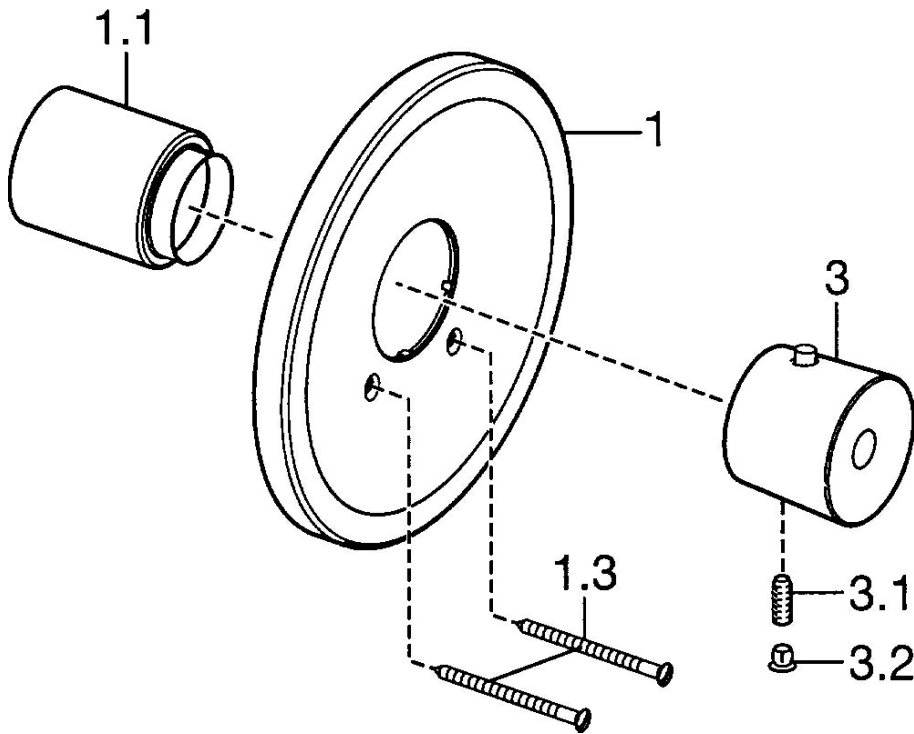

EAN: 4015474065260
static.hansa.com/56609101

- Douche oplossingen
- Thermostatisch, Afbouwset
- Wandmontage voor inbouwunit
- Chrom
- Temperatuurgreep
- Thermostatische temperatuurregeling
- Ronde rozet

Technische gegevens

Technische eigenschappen

Warmwatertoevoer	max. +80°C
Werkdruk	1-10 bar

Voorschriften

EN-norm	EN 1111
---------	---------

Reserveonderdelen

SP56609101

	Naam	Code
1	Afdekplaat Chroom Stopgezet	59912538
1.1	Kap Chroom Stopgezet	59912540
1.3	Schroef, M5x65 Chroom	59904847
3	Temperatuur hendel Chroom Stopgezet	59912541
3.1	Schroef, M6x9.5	59901609
3.2	Binnendeel temperatuurhendel Chroom	59911840
3.3	Rebound pin	59912005
N.I.	Inbouwverlengstuk compleet, 35 mm	59912459