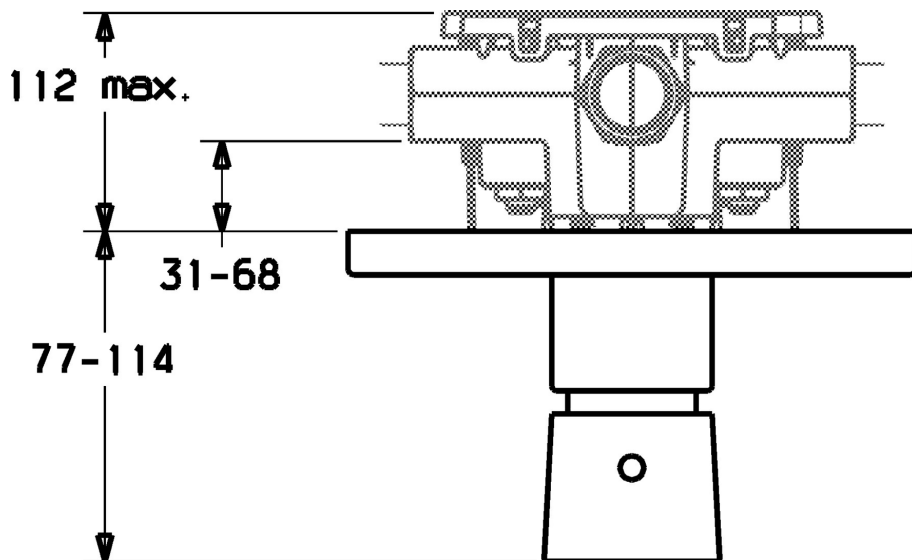

EAN: 4015474065260  
[static.hansa.com/56609101](http://static.hansa.com/56609101)

- Soluzioni doccia
- Termostatico, Set esterno
- Montaggio a parete con unità d'incasso
- Cromo
- Manopola di regolazione temperatura
- Regolazione termostatica della temperatura
- Placca rotonda