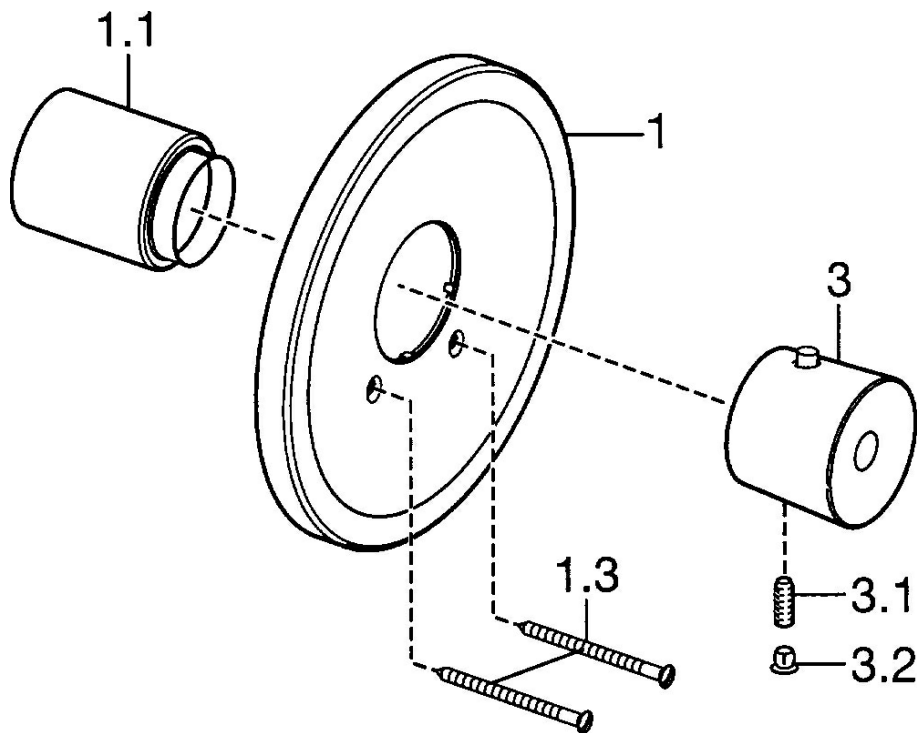

EAN: 4015474065260  
[static.hansa.com/56609101](http://static.hansa.com/56609101)

- Soluzioni doccia
- Termostatico, Set esterno
- Montaggio a parete con unità d'incasso
- Cromo
- Manopola di regolazione temperatura
- Regolazione termostatica della temperatura
- Placca rotonda

## Dati tecnici

### SP56609101

|      | Nome  | Codice   |
|------|---|----------|
| 1    | Piastra Cromo Fuori produzione                                    | 59912538 |
| 1.1  | Cappuccio Cromo Fuori produzione                                  | 59912540 |
| 1.3  | Screw, M5x65 Cromo  | 59904847 |
| 3    | Maniglia per regolazione della temperatura Cromo Fuori produzione | 59912541 |
| 3.1  | Screw, M6x9.5   | 59901609 |
| 3.2  | Spinotto Cromo  | 59911840 |
| 3.3  | Rebound pin   | 59912005 |
| N.I. | Prolunga, 35 mm   | 59912459 |