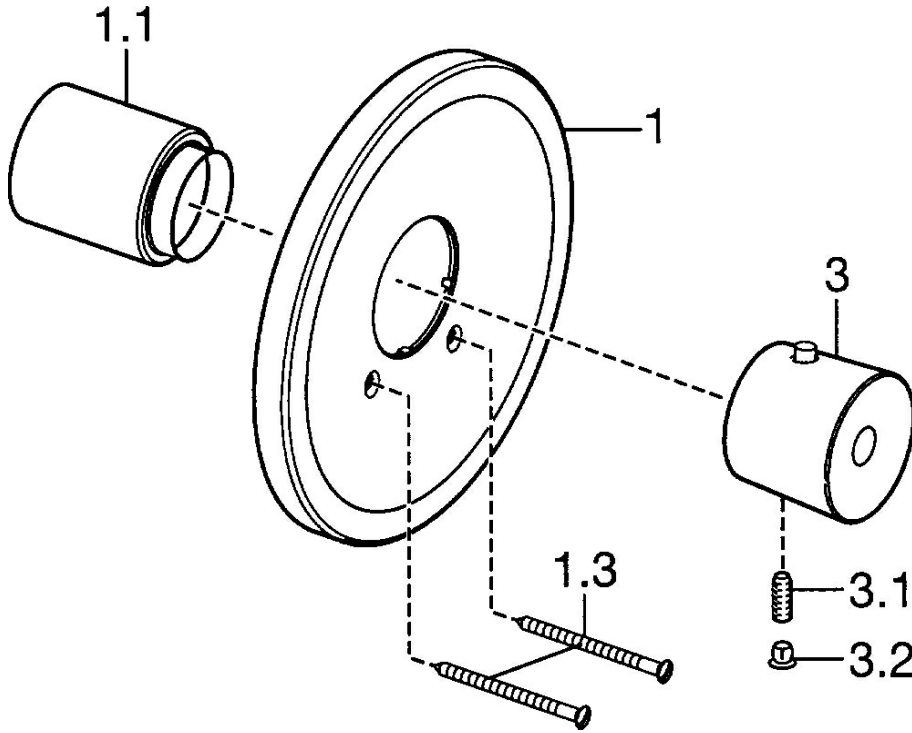

Pièces de rechange

SP56609101

	Nom	Code
1	Rosaces Arrêté	59912538
1.1	Chape Arrêté	59912540
1.3	Vis, M5x65	59904847
3	Croisillon réglage de température Arrêté	59912541
3.1	Vis, M6x9.5	59901609
3.2	Butée de réglage	59911840
3.3	Rebound pin	59912005
N.I.	Rallonge pour mitigeur encastrés, 35 mm	59912459