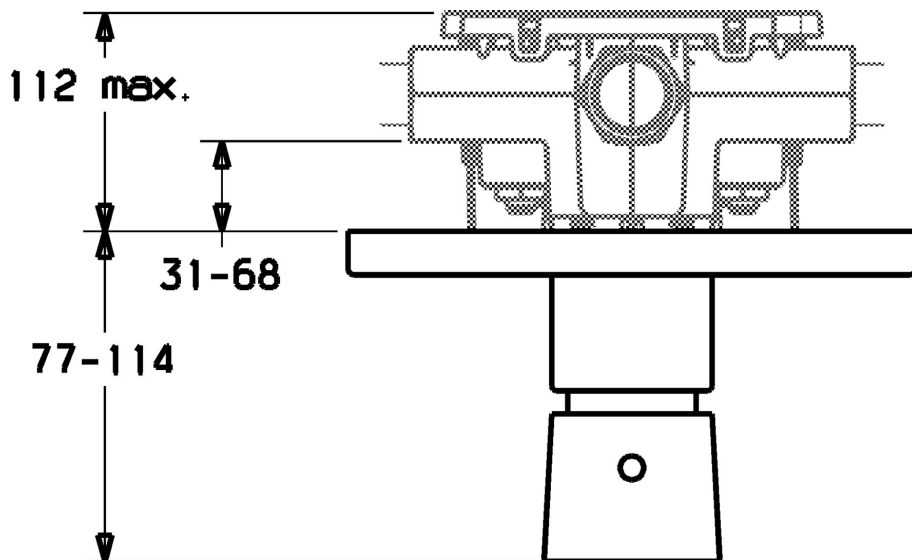

EAN: 4015474065260  
[static.hansa.com/56609101](http://static.hansa.com/56609101)

- Solutions de douche
- Thermostatique, Kit de finition
- Montage mural encastré
- Chrome
- Poignée de régulation de la température
- Cartouche thermostatique
- Rosace ronde

## Caractéristiques techniques