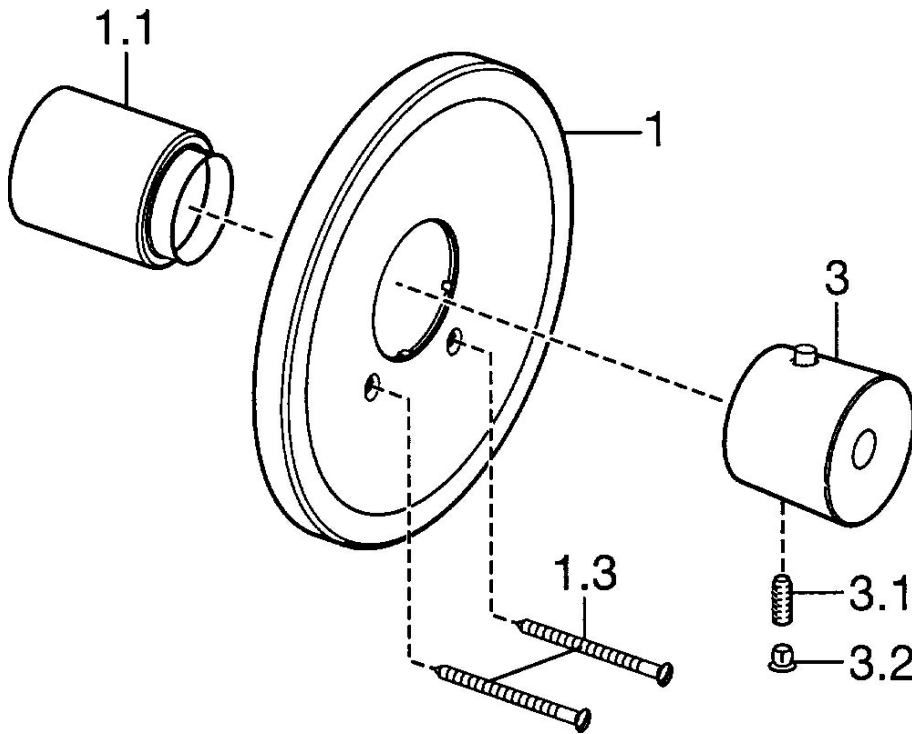

EAN: 4015474065260
static.hansa.com/56609101

- Dusche
- Thermostat, Fertigmontageset
- Wandmontage für Unterputz-Einbaukörper
- Chrom
- Temperatureinstellgriff
- Thermostatkartusche zur Temperaturreglung
- Rosette rund

Technische Daten

Technische Eigenschaften

Warmwasserversorgung	max. +80°C
Arbeitsdruck	1-10 bar

Vorschriften

EN Standard	EN 1111
-------------	----------------

Ersatzteile

SP56609101

	Name	Art.-Nr.
1	Rosette Ausgelaufen	59912538
1.1	Abdeckkappe Ausgelaufen	59912540
1.3	Schraube, M5x65	59904847
3	Temperatureinstellgriff Ausgelaufen	59912541
3.1	Schraube, M6x9.5	59901609
3.2	Abdeckstopfen	59911840
3.3	Anschlagstift	59912005
N.I.	Verlängerungssatz, 35 mm	59912459