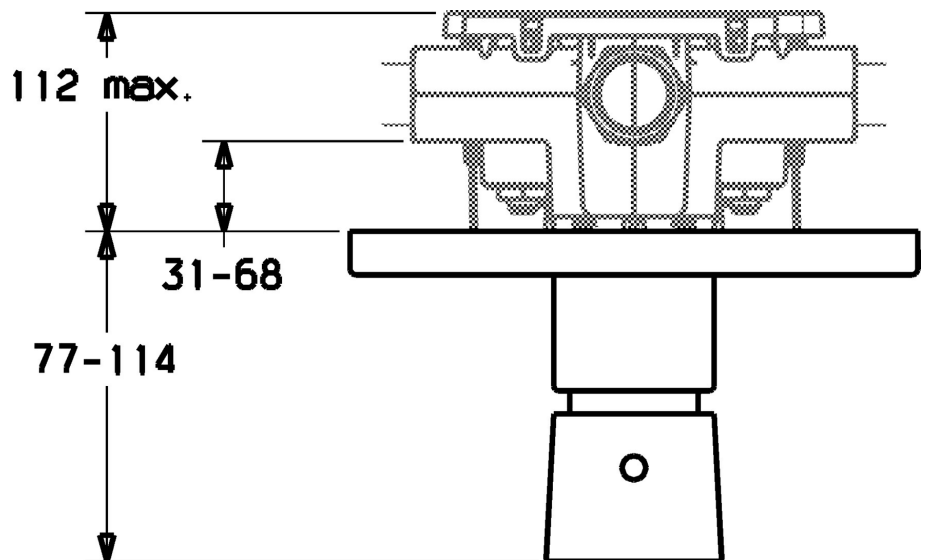

EAN: 4015474065260
static.hansa.com/56609101

- Dusche
- Thermostat, Fertigmontageset
- Wandmontage für Unterputz-Einbaukörper
- Chrom
- Temperatureinstellgriff
- Thermostatkartusche zur Temperaturreglung
- Rosette rund

Technische Daten

Technische Eigenschaften

Warmwasserversorgung	max. +80°C
Arbeitsdruck	1-10 bar

Vorschriften

EN Standard	EN 1111
-------------	----------------

Ersatzteile

SP56609101

	Name	Art.-Nr.
1	Rosette Ausgelaufen	59912538
1.1	Abdeckkappe Ausgelaufen	59912540
1.3	Schraube, M5x65	59904847
3	Temperatureinstellgriff Ausgelaufen	59912541
3.1	Schraube, M6x9.5	59901609
3.2	Abdeckstopfen	59911840
3.3	Anschlagstift	59912005
N.I.	Verlängerungssatz, 35 mm	59912459