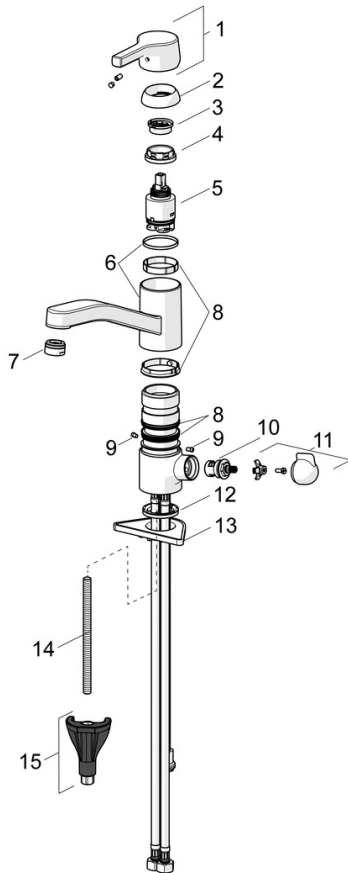

EAN: 4057304012365
static.hansa.com/56542203

- Keuken
- Eengreeps, Vaatwasventiel
- Wastafelmontage
- Chroom
- Draaibare uitloop, Draaibereik beperkende optie
- CASCADE® mousseur
- Mechanische stopkraan voor vaatwasser
- Hendel met warm-koud-aanduiding, Eengreeps bediend
- Temperatuurbegrenzer, Temperatuurbegrenzer (achteraf instelbaar)
- \varnothing 35 mm keramisch binnenwerk voor debiet en temperatuur instelling
- Flexibele aansluitslang(en)
- 3S-installatie

Technische gegevens

Doorstromingseigenschappen

Doorstroomhoeveelheid bij 3 bar **9.0 l/min**

Technische eigenschappen

DN-maat **DN15**
Warmwatertoevoer **max. +70°C**
Werkdruk **0.5-10 bar**
Aansluitmaat **G3/8**
Projection **215 mm**
Materiaal **brass**

Voorschriften

EN-norm **EN 817**
Geluidsklasse **I(ISO3822)**

Reserveonderdelen

SP56542203

	Naam	Code
01	Hendel Chroom	59914712
02	Kap, 33x3 mm Chroom	59912504
03	Temperature adjustment limiter	59912325
04	Schroefring, M37x1, AF30 Stopgezet	59912111
05	Binnenwerk, 3.5 Classic	59913075
06	Uitloop Chroom Stopgezet	59914432
07	Mousseur, M24x1 HC Stopgezet	59914194
08	Dichting	1001264V
08	Dichting Stopgezet	59913968
09	Begrenzer Chroom Stopgezet	59914437
10	Binnenwerk, G1/2	59914433
11	Handle for washing machine valve Chroom Stopgezet	59914715
12	Wasser	59914591
13	Verstevigingsplaat	59910008
14	Bevestigingsschroeven, M8x1, L=130	59914474
15	Bevestigingsset	59914475

SP56542203(2020)

	Naam	Code
01	Hendel Chroom	59914712
02	Kap, 33x3 mm Chroom	59912504
03	Schroefring, M37x1, SW30	1005680V
04	Binnenwerk, 3.5 Classic	59913075
05	Mousseur, M24x1 STD HC A Chroom	59902366
06	Dichting	1001264V
07	Begrenzer, 120°	59914489
08	Binnenwerk, G1/2	59914433
09	Handle for washing machine valve Chroom Stopgezet	59914715
10	Wasser	59914591
11	Verstevigingsplaat	59910008
12	Bevestigingsschroeven, M8x1, L=130	59914474
13	Bevestigingsset	59914475