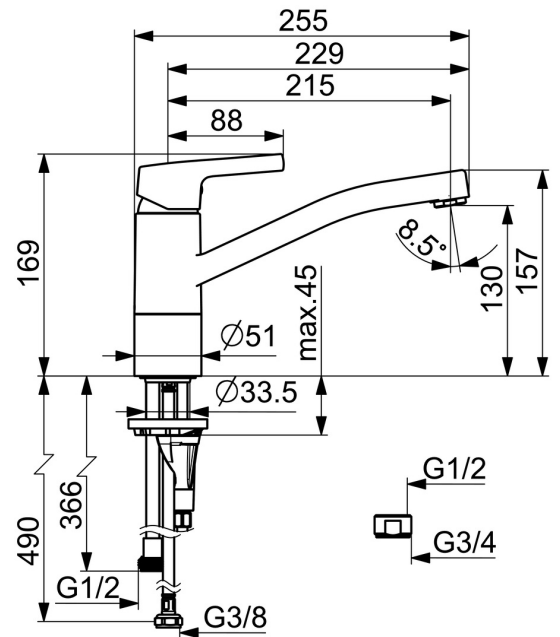

EAN: 4057304012365
static.hansa.com/56542203

- Keuken
- Eengreeps, Vaatwasventiel
- Wastafelmontage
- Chroom
- Draaibare uitloop, Draaibereik beperkende optie
- CASCADE® mousseur
- Mechanische stopkraan voor vaatwasser
- Hendel met warm-koud-aanduiding, Eengreeps bediend
- Temperatuurbegrenzer, Temperatuurbegrenzer (achteraf instelbaar)
- \varnothing 35 mm keramisch binnenwerk voor debiet en temperatuur instelling
- Flexibele aansluitslang(en)
- 3S-installatie

Technische gegevens

Doorstromingseigenschappen

Doorstroomhoeveelheid bij 3 bar **9.0 l/min**

Technische eigenschappen

DN-maat **DN15**
Warmwatertoevoer **max. +70°C**
Werkdruk **0.5-10 bar**
Aansluitmaat **G3/8**
Projection **215 mm**
Materiaal **brass**

Voorschriften

EN-norm **EN 817**
Geluidsklasse **I(ISO3822)**

Reserveonderdelen

SP56542203

	Naam	Code
01	Hendel Chroom	59914712
02	Kap, 33x3 mm Chroom	59912504
03	Temperature adjustment limiter	59912325
04	Schroefring, M37x1, AF30 Stopgezet	59912111
05	Binnenwerk, 3.5 Classic	59913075
06	Uitloop Chroom Stopgezet	59914432
07	Mousseur, M24x1 HC Stopgezet	59914194
08	Dichting	1001264V
08	Dichting Stopgezet	59913968
09	Begrenzer Chroom Stopgezet	59914437
10	Binnenwerk, G1/2	59914433
11	Handle for washing machine valve Chroom Stopgezet	59914715
12	Wasser	59914591
13	Verstevigingsplaat	59910008
14	Bevestigingsschroeven, M8x1, L=130	59914474
15	Bevestigingsset	59914475

SP56542203(2020)

	Naam	Code
01	Hendel Chroom	59914712
02	Kap, 33x3 mm Chroom	59912504
03	Schroefring, M37x1, SW30	1005680V
04	Binnenwerk, 3.5 Classic	59913075
05	Mousseur, M24x1 STD HC A Chroom	59902366
06	Dichting	1001264V
07	Begrenzer, 120°	59914489
08	Binnenwerk, G1/2	59914433
09	Handle for washing machine valve Chroom Stopgezet	59914715
10	Wasser	59914591
11	Verstevigingsplaat	59910008
12	Bevestigingsschroeven, M8x1, L=130	59914474
13	Bevestigingsset	59914475