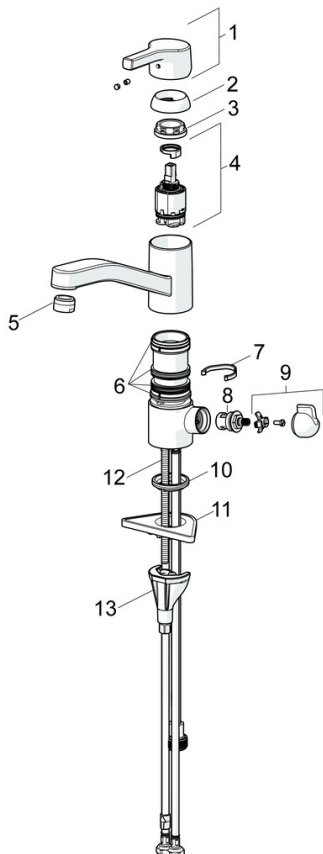

EAN: 4057304012365
static.hansa.com/56542203

- Keuken
- Eengreeps, Vaatwasventiel
- Wastafelmontage
- Chroom
- Draaibare uitloop, Draaibereik beperkende optie
- CASCADE® mousseur
- Mechanische stopkraan voor vaatwasser
- Hendel met warm-koud-aanduiding, Eengreeps bediend
- Temperatuurbegrenzer, Temperatuurbegrenzer (achteraf instelbaar)
- \varnothing 35 mm keramisch binnenwerk voor debiet en temperatuur instelling
- Flexibele aansluitslang(en)
- 3S-installatie

Technische gegevens

Doorstromingseigenschappen

Doorstroomhoeveelheid bij 3 bar **9.0 l/min**

Technische eigenschappen

DN-maat **DN15**
Warmwatertoevoer **max. +70°C**
Werkdruk **0.5-10 bar**
Aansluitmaat **G3/8**
Projection **215 mm**
Materiaal **brass**

Voorschriften

EN-norm **EN 817**
Geluidsklasse **I(ISO3822)**

Reserveonderdelen

SP56542203

	Naam	Code
01	Hendel Chroom	59914712
02	Kap, 33x3 mm Chroom	59912504
03	Temperature adjustment limiter	59912325
04	Schroefring, M37x1, AF30 Stopgezet	59912111
05	Binnenwerk, 3.5 Classic	59913075
06	Uitloop Chroom Stopgezet	59914432
07	Mousseur, M24x1 HC Stopgezet	59914194
08	Dichting	1001264V
08	Dichting Stopgezet	59913968
09	Begrenzer Chroom Stopgezet	59914437
10	Binnenwerk, G1/2	59914433
11	Handle for washing machine valve Chroom Stopgezet	59914715
12	Wasser	59914591
13	Verstevigingsplaat	59910008
14	Bevestigingsschroeven, M8x1, L=130	59914474
15	Bevestigingsset	59914475

SP56542203(2020)

	Naam	Code
01	Hendel Chroom	59914712
02	Kap, 33x3 mm Chroom	59912504
03	Schroefring, M37x1, SW30	1005680V
04	Binnenwerk, 3.5 Classic	59913075
05	Mousseur, M24x1 STD HC A Chroom	59902366
06	Dichting	1001264V
07	Begrenzer, 120°	59914489
08	Binnenwerk, G1/2	59914433
09	Handle for washing machine valve Chroom Stopgezet	59914715
10	Wasser	59914591
11	Verstevigingsplaat	59910008
12	Bevestigingsschroeven, M8x1, L=130	59914474
13	Bevestigingsset	59914475