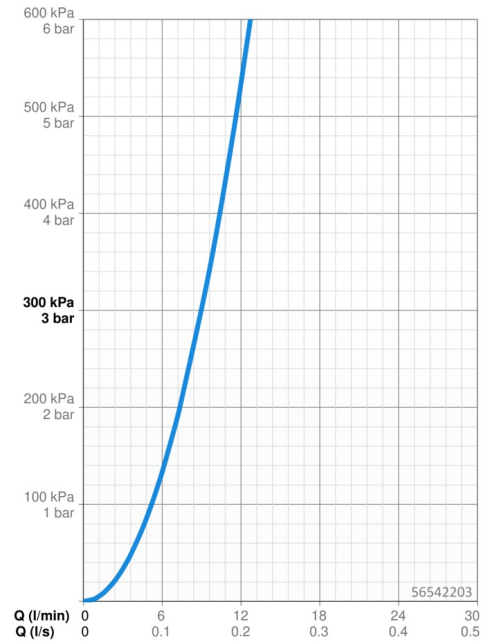

Technische gegevens

Doorstromingseigenschappen

Doorstroomhoeveelheid bij 3 bar **9.0 l/min**

Technische eigenschappen

DN-maat **DN15**
Warmwatertoevoer **max. +70°C**
Werkdruk **0.5-10 bar**
Aansluitmaat **G3/8**
Projection **215 mm**
Materiaal **brass**

Voorschriften

EN-norm **EN 817**
Geluidsklasse **I(ISO3822)**