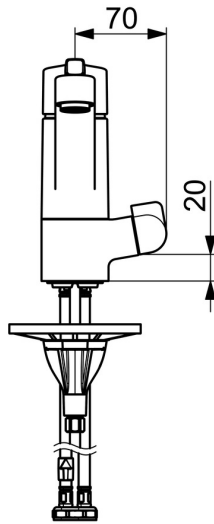

EAN: 4057304012365
static.hansa.com/56542203

- Keuken
- Eengreeps, Vaatwasventiel
- Wastafelmontage
- Chroom
- Draaibare uitloop, Draaibereik beperkende optie
- CASCADE® mousseur
- Mechanische stopkraan voor vaatwasser
- Hendel met warm-koud-aanduiding, Eengreeps bediend
- Temperatuurbegrenzer, Temperatuurbegrenzer (achteraf instelbaar)
- \varnothing 35 mm keramisch binnenwerk voor debiet en temperatuur instelling
- Flexibele aansluitslang(en)
- 3S-installatie

Technische gegevens

Doorstromingseigenschappen

Doorstroomhoeveelheid bij 3 bar **9.0 l/min**

Technische eigenschappen

DN-maat **DN15**
Warmwatertoevoer **max. +70°C**
Werkdruk **0.5-10 bar**
Aansluitmaat **G3/8**
Projection **215 mm**
Materiaal **brass**

Voorschriften

EN-norm **EN 817**
Geluidsklasse **I(ISO3822)**

Reserveonderdelen

SP56542203

	Naam	Code
01	Hendel Chroom	59914712
02	Kap, 33x3 mm Chroom	59912504
03	Temperature adjustment limiter	59912325
04	Schroefring, M37x1, AF30 Stopgezet	59912111
05	Binnenwerk, 3.5 Classic	59913075
06	Uitloop Chroom Stopgezet	59914432
07	Mousseur, M24x1 HC Stopgezet	59914194
08	Dichting	1001264V
08	Dichting Stopgezet	59913968
09	Begrenzer Chroom Stopgezet	59914437
10	Binnenwerk, G1/2	59914433
11	Handle for washing machine valve Chroom Stopgezet	59914715
12	Wasser	59914591
13	Verstevigingsplaat	59910008
14	Bevestigingsschroeven, M8x1, L=130	59914474
15	Bevestigingsset	59914475

SP56542203(2020)

	Naam	Code
01	Hendel Chroom	59914712
02	Kap, 33x3 mm Chroom	59912504
03	Schroefring, M37x1, SW30	1005680V
04	Binnenwerk, 3.5 Classic	59913075
05	Mousseur, M24x1 STD HC A Chroom	59902366
06	Dichting	1001264V
07	Begrenzer, 120°	59914489
08	Binnenwerk, G1/2	59914433
09	Handle for washing machine valve Chroom Stopgezet	59914715
10	Wasser	59914591
11	Verstevigingsplaat	59910008
12	Bevestigingsschroeven, M8x1, L=130	59914474
13	Bevestigingsset	59914475