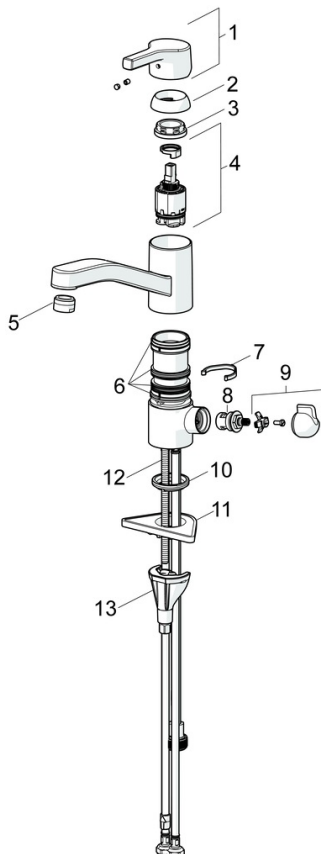

EAN: 4057304012365
static.hansa.com/56542203

- Küche
- Einhebelmischer, Spülmaschinenventil
- Standmontage
- Chrom
- Schwenkbarer Auslauf, Anschlag herausnehmbar
- CASCADE® Strahlregler
- Geräteabsperrentil, mechanisch
- Hebel mit W+K-Kennzeichnung, Einhandbedienhebel/Griff
- Temperaturbegrenzer, Heißwassersperre einstellbar (im Lieferumfang enthalten)
- \varnothing 3.5 classic Steuerpatrone mit keramischen Dichtscheiben zur Wassermengen- und Temperatureinstellung
- Anschluss über flexible Druckschläuche
- HANSA 3S-Installation: System für sichere und schnelle Montage

Vorschriften

EN Standard **EN 817**
Geräuschklasse **I(ISO3822)**

SP56542203

	Name	Art.-Nr.
01	Hebel	59914712
02	Abdeckkappe, 33x3 mm	59912504
03	Temperatur-Anschlagring	59912325
04	Spann-Mutter, M37x1, AF30 Ausgelaufen	59912111
05	Kartusche, 3.5 Classic	59913075
06	Auslauf Ausgelaufen	59914432
07	Luftsprudler, M24x1 HC Ausgelaufen	59914194
08	Dichtungskit	1001264V
08	Dichtungskit Ausgelaufen	59913968
09	Begrenzer für Schwenkauslauf Ausgelaufen	59914437
10	Oberteil, G1/2	59914433
11	Hebel für Waschmaschinen-Absperrventil Ausgelaufen	59914715
12	Bodendichtung	59914591
13	PVC-Befestigungsplatte	59910008
14	Befestigungsschraube, M8x1, L=130	59914474
15	Befestigungssatz	59914475

SP56542203(2020)

	Name	Art.-Nr.
01	Hebel	59914712
02	Abdeckkappe, 33x3 mm	59912504
03	Spann-Mutter, M37x1, SW30	1005680V
04	Kartusche, 3.5 Classic	59913075
05	Luftsprudler, M24x1 STD HC A	59902366
06	Dichtungskit	1001264V
07	Begrenzer für Schwenkauslauf, 120°	59914489
08	Oberteil, G1/2	59914433
09	Hebel für Waschmaschinen-Absperrventil Ausgelaufen	59914715
10	Bodendichtung	59914591
11	PVC-Befestigungsplatte	59910008
12	Befestigungsschraube, M8x1, L=130	59914474
13	Befestigungssatz	59914475