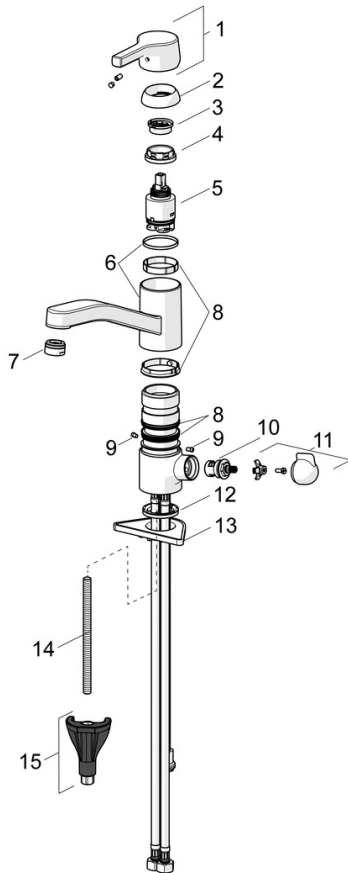

Technische Daten

Durchflusseigenschaften

Durchfluss bei 3 bar **9.0 l/min**

Technische Eigenschaften

DN-Größe (Nennmaß) **DN15**
Warmwasserversorgung **max. +70°C**
Arbeitsdruck **0.5-10 bar**
Anschlussgröße **G3/8**
Ausladung **215 mm**
Werkstoff **Messing**

Vorschriften

EN Standard **EN 817**
Geräuschklasse **I(ISO3822)**

SP56542203

	Name	Art.-Nr.
01	Hebel	59914712
02	Abdeckkappe, 33x3 mm	59912504
03	Temperatur-Anschlagring	59912325
04	Spann-Mutter, M37x1, AF30 Ausgelaufen	59912111
05	Kartusche, 3.5 Classic	59913075
06	Auslauf Ausgelaufen	59914432
07	Luftsprudler, M24x1 HC Ausgelaufen	59914194
08	Dichtungskit	1001264V
08	Dichtungskit Ausgelaufen	59913968
09	Begrenzer für Schwenkauslauf Ausgelaufen	59914437
10	Oberteil, G1/2	59914433
11	Hebel für Waschmaschinen-Absperrventil Ausgelaufen	59914715
12	Bodendichtung	59914591
13	PVC-Befestigungsplatte	59910008
14	Befestigungsschraube, M8x1, L=130	59914474
15	Befestigungssatz	59914475

SP56542203(2020)

	Name	Art.-Nr.
01	Hebel	59914712
02	Abdeckkappe, 33x3 mm	59912504
03	Spann-Mutter, M37x1, SW30	1005680V
04	Kartusche, 3.5 Classic	59913075
05	Luftsprudler, M24x1 STD HC A	59902366
06	Dichtungskit	1001264V
07	Begrenzer für Schwenkauslauf, 120°	59914489
08	Oberteil, G1/2	59914433
09	Hebel für Waschmaschinen-Absperrventil Ausgelaufen	59914715
10	Bodendichtung	59914591
11	PVC-Befestigungsplatte	59910008
12	Befestigungsschraube, M8x1, L=130	59914474
13	Befestigungssatz	59914475