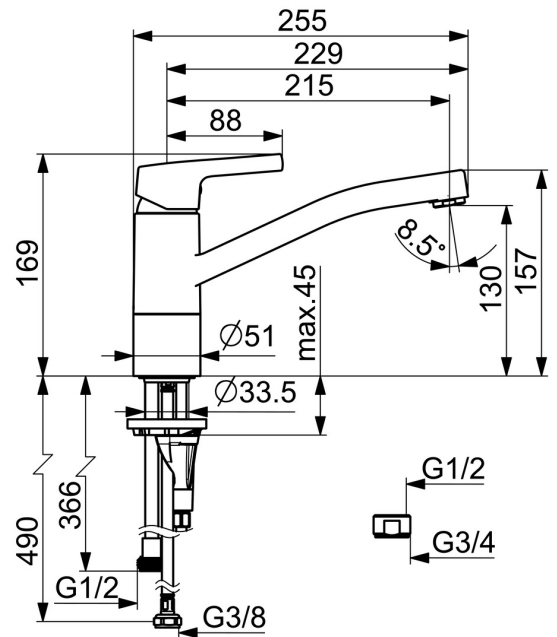

EAN: 4057304012365
static.hansa.com/56542203

- Küche
- Einhebelmischer, Spülmaschinenventil
- Standmontage
- Chrom
- Schwenkbarer Auslauf, Anschlag herausnehmbar
- CASCADE® Strahlregler
- Geräteabsperrentil, mechanisch
- Hebel mit W+K-Kennzeichnung, Einhandbedienhebel/Griff
- Temperaturbegrenzer, Heißwassersperre einstellbar (im Lieferumfang enthalten)
- \varnothing 3.5 classic Steuerpatrone mit keramischen Dichtscheiben zur Wassermengen- und Temperatureinstellung
- Anschluss über flexible Druckschläuche
- HANSA 3S-Installation: System für sichere und schnelle Montage

Technische Daten

Durchflusseigenschaften

Durchfluss bei 3 bar **9.0 l/min**

Technische Eigenschaften

DN-Größe (Nennmaß) **DN15**
Warmwasserversorgung **max. +70°C**
Arbeitsdruck **0.5-10 bar**
Anschlussgröße **G3/8**
Ausladung **215 mm**
Werkstoff **Messing**

SP56542203(2020)

	Name	Art.-Nr.
01	Hebel	59914712
02	Abdeckkappe, 33x3 mm	59912504
03	Spann-Mutter, M37x1, SW30	1005680V
04	Kartusche, 3.5 Classic	59913075
05	Luftsprudler, M24x1 STD HC A	59902366
06	Dichtungskit	1001264V
07	Begrenzer für Schwenkauslauf, 120°	59914489
08	Oberteil, G1/2	59914433
09	Hebel für Waschmaschinen-Absperrventil Ausgelaufen	59914715
10	Bodendichtung	59914591
11	PVC-Befestigungsplatte	59910008
12	Befestigungsschraube, M8x1, L=130	59914474
13	Befestigungssatz	59914475