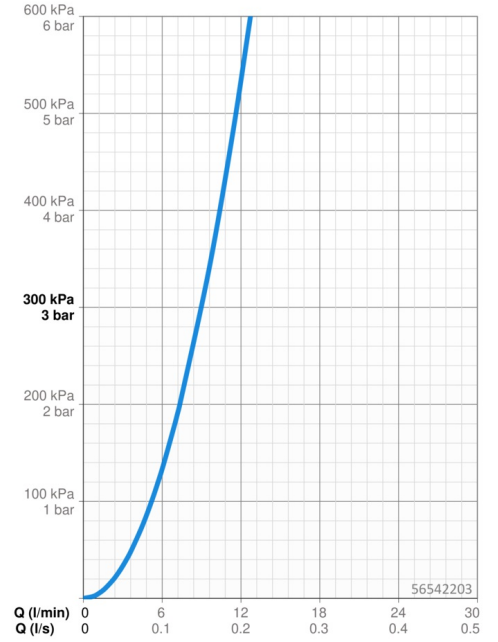

Technische Daten

Durchflusseigenschaften

Durchfluss bei 3 bar **9.0 l/min**

Technische Eigenschaften

DN-Größe (Nennmaß) **DN15**
Warmwasserversorgung **max. +70°C**
Arbeitsdruck **0.5-10 bar**
Anschlussgröße **G3/8**
Ausladung **215 mm**
Werkstoff **Messing**

Vorschriften

EN Standard **EN 817**
Geräuschklasse **I(ISO3822)**