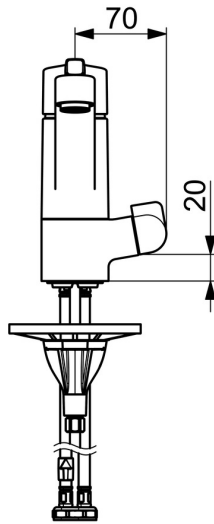

EAN: 4057304012365
static.hansa.com/56542203

- Küche
- Einhebelmischer, Spülmaschinenventil
- Standmontage
- Chrom
- Schwenkbarer Auslauf, Anschlag herausnehmbar
- CASCADE® Strahlregler
- Geräteabsperrentil, mechanisch
- Hebel mit W+K-Kennzeichnung, Einhandbedienhebel/Griff
- Temperaturbegrenzer, Heißwassersperre einstellbar (im Lieferumfang enthalten)
- \varnothing 3.5 classic Steuerpatrone mit keramischen Dichtscheiben zur Wassermengen- und Temperatureinstellung
- Anschluss über flexible Druckschläuche
- HANSA 3S-Installation: System für sichere und schnelle Montage

Technische Daten

Durchflusseigenschaften

Durchfluss bei 3 bar **9.0 l/min**

Technische Eigenschaften

DN-Größe (Nennmaß) **DN15**
Warmwasserversorgung **max. +70°C**
Arbeitsdruck **0.5-10 bar**
Anschlussgröße **G3/8**
Ausladung **215 mm**
Werkstoff **Messing**

SP56542203(2020)

	Name	Art.-Nr.
01	Hebel	59914712
02	Abdeckkappe, 33x3 mm	59912504
03	Spann-Mutter, M37x1, SW30	1005680V
04	Kartusche, 3.5 Classic	59913075
05	Luftsprudler, M24x1 STD HC A	59902366
06	Dichtungskit	1001264V
07	Begrenzer für Schwenkauslauf, 120°	59914489
08	Oberteil, G1/2	59914433
09	Hebel für Waschmaschinen-Absperrventil Ausgelaufen	59914715
10	Bodendichtung	59914591
11	PVC-Befestigungsplatte	59910008
12	Befestigungsschraube, M8x1, L=130	59914474
13	Befestigungssatz	59914475