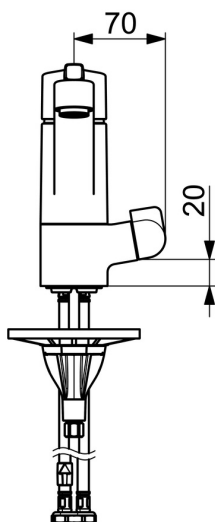

EAN: 4057304012365
static.hansa.com/56542203

- Kuchyňě
- Jednopáková, Ventil pro pračku nebo myčku
- Stojánková
- Chrom
- Otočné výtokové rameno, Možnost omezení rozsahu otáčení
- CASCADE® aerátor
- Mechanický uzavírací ventil pro připojení myčky nebo pračky
- Páka se symboly teplé a studené vody, Jedna ovládací páka / rukojeť
- Funkce pro nastavení maximální teploty a průtoku vody, Nastavitelný omezovač teploty vody (součástí dodávky, možnost dodatečné instalace)
- \varnothing 35 mm keramická kartuše pro ovládání teploty a průtoku vody
- Flexibilní připojovací hadice
- Instalační systém 3S pro bezpečné a jednoduché upevnění baterie

Technické údaje

Vlastnosti průtoku

Průtokové množství při 3 bar **9.0 l/min**

Technické vlastnosti

Velikost DN (jmenovitý rozměr) **DN15**
Zdroj teplé vody **max. +70°C**
Pracovní tlak **0.5-10 bar**
Velikost přípojky **G3/8**
Projection **215 mm**
Materiál **Mosaz**

Předpisy

Norma EN **EN 817**
Třída hlučnosti **I(ISO3822)**

Náhradní díly

SP56542203

	Název	Kód
01	Páka	59914712
02	Krytka, 33x3 mm	59912504
03	Temperature adjustment limiter	59912325
04	Upevňovací matice, M37x1, AF30 Ukončeno	59912111
05	Kartuše, 3.5 Classic	59913075
06	Výtokové rameno Ukončeno	59914432
07	Aerator, M24x1 HC Ukončeno	59914194
08	Těsnící sada	1001264V
08	Těsnící sada Ukončeno	59913968
09	Omezovač Ukončeno	59914437
10	Vršek, G1/2	59914433
11	Rukojet ventilu pro pračku Ukončeno	59914715
12	Těsnění	59914591
13	Upevňovací destička	59910008
14	Upevňovací šroub, M8x1, L=130	59914474
15	Upevňovací set	59914475

SP56542203(2020)

	Název	Kód
01	Páka	59914712
02	Krytka, 33x3 mm	59912504
03	Upevňovací matice, M37x1, SW30	1005680V
04	Kartuše, 3.5 Classic	59913075
05	Aerator, M24x1 STD HC A	59902366
06	Těsnící sada	1001264V
07	Omezovač, 120°	59914489
08	Vršek, G1/2	59914433
09	Rukojet ventilu pro pračku Ukončeno	59914715
10	Těsnění	59914591
11	Upevňovací destička	59910008
12	Upevňovací šroub, M8x1, L=130	59914474
13	Upevňovací set	59914475