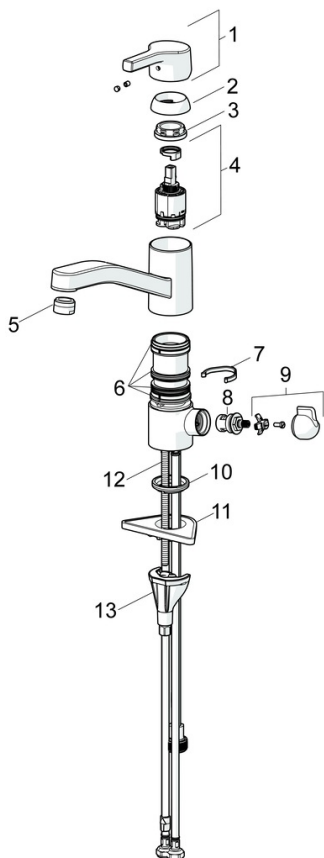

EAN: 4057304012365
static.hansa.com/56542203

- Kuchyňě
- Jednopáková, Ventil pro pračku nebo myčku
- Stojánková
- Chrom
- Otočné výtokové rameno, Možnost omezení rozsahu otáčení
- CASCADE® aerátor
- Mechanický uzavírací ventil pro připojení myčky nebo pračky
- Páka se symboly teplé a studené vody, Jedna ovládací páka / rukojeť
- Funkce pro nastavení maximální teploty a průtoku vody, Nastavitelný omezovač teploty vody (součástí dodávky, možnost dodatečné instalace)
- \varnothing 35 mm keramická kartuše pro ovládání teploty a průtoku vody
- Flexibilní připojovací hadice
- Instalační systém 3S pro bezpečné a jednoduché upevnění baterie

Technické údaje

Vlastnosti průtoku

Průtokové množství při 3 bar **9.0 l/min**

Technické vlastnosti

Velikost DN (jmenovitý rozměr) **DN15**
Zdroj teplé vody **max. +70°C**
Pracovní tlak **0.5-10 bar**
Velikost přípojky **G3/8**
Projection **215 mm**
Materiál **Mosaz**

Předpisy

Norma EN **EN 817**
Třída hlučnosti **I(ISO3822)**

Náhradní díly

SP56542203

	Název	Kód
01	Páka	59914712
02	Krytka, 33x3 mm	59912504
03	Temperature adjustment limiter	59912325
04	Upevňovací matice, M37x1, AF30 Ukončeno	59912111
05	Kartuše, 3.5 Classic	59913075
06	Výtokové rameno Ukončeno	59914432
07	Aerator, M24x1 HC Ukončeno	59914194
08	Těsnící sada	1001264V
08	Těsnící sada Ukončeno	59913968
09	Omezovač Ukončeno	59914437
10	Vršek, G1/2	59914433
11	Rukojet ventilu pro pračku Ukončeno	59914715
12	Těsnění	59914591
13	Upevňovací destička	59910008
14	Upevňovací šroub, M8x1, L=130	59914474
15	Upevňovací set	59914475

SP56542203(2020)

	Název	Kód
01	Páka	59914712
02	Krytka, 33x3 mm	59912504
03	Upevňovací matice, M37x1, SW30	1005680V
04	Kartuše, 3.5 Classic	59913075
05	Aerator, M24x1 STD HC A	59902366
06	Těsnící sada	1001264V
07	Omezovač, 120°	59914489
08	Vršek, G1/2	59914433
09	Rukojet ventilu pro pračku Ukončeno	59914715
10	Těsnění	59914591
11	Upevňovací destička	59910008
12	Upevňovací šroub, M8x1, L=130	59914474
13	Upevňovací set	59914475