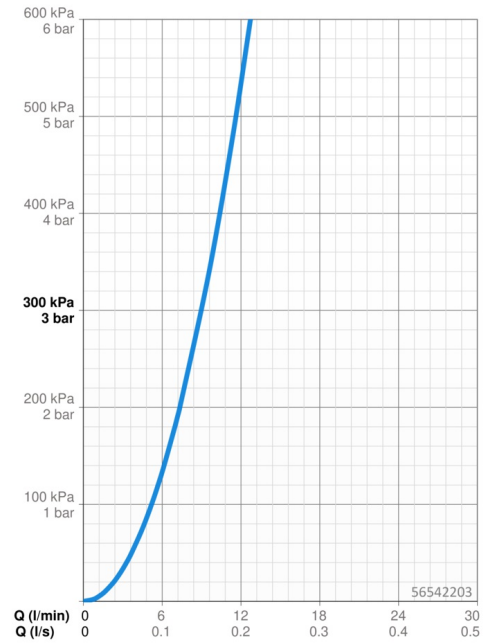

Technické údaje

Vlastnosti průtoku

Průtokové množství při 3 bar **9.0 l/min**

Technické vlastnosti

Velikost DN (jmenovitý rozměr) **DN15**
Zdroj teplé vody **max. +70°C**
Pracovní tlak **0.5-10 bar**
Velikost přípojky **G3/8**
Projection **215 mm**
Materiál **Mosaz**

Předpisy

Norma EN **EN 817**
Třída hlučnosti **I(ISO3822)**