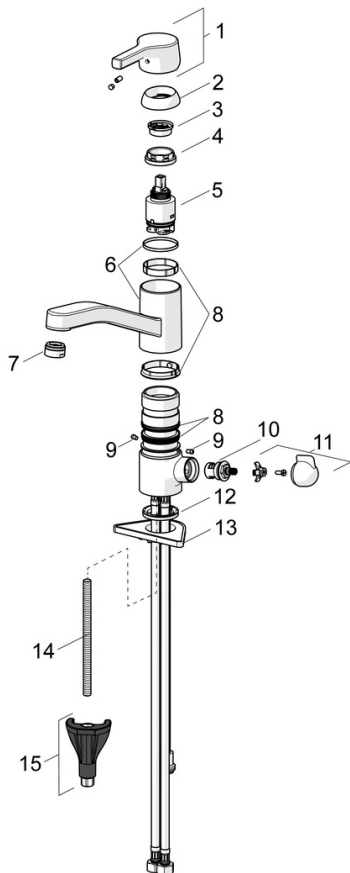

EAN: 4057304012365
static.hansa.com/56542203

- Kuchyňě
- Jednopáková, Ventil pro pračku nebo myčku
- Stojánková
- Chrom
- Otočné výtokové rameno, Možnost omezení rozsahu otáčení
- CASCADE® aerátor
- Mechanický uzavírací ventil pro připojení myčky nebo pračky
- Páka se symboly teplé a studené vody, Jedna ovládací páka / rukojeť
- Funkce pro nastavení maximální teploty a průtoku vody, Nastavitelný omezovač teploty vody (součástí dodávky, možnost dodatečné instalace)
- \varnothing 35 mm keramická kartuše pro ovládání teploty a průtoku vody
- Flexibilní připojovací hadice
- Instalační systém 3S pro bezpečné a jednoduché upevnění baterie

Technické údaje

Vlastnosti průtoku

Průtokové množství při 3 bar **9.0 l/min**

Technické vlastnosti

Velikost DN (jmenovitý rozměr) **DN15**
Zdroj teplé vody **max. +70°C**
Pracovní tlak **0.5-10 bar**
Velikost přípojky **G3/8**
Projection **215 mm**
Materiál **Mosaz**

Předpisy

Norma EN **EN 817**
Třída hlučnosti **I(ISO3822)**

Náhradní díly

SP56542203

	Název	Kód
01	Páka	59914712
02	Krytka, 33x3 mm	59912504
03	Temperature adjustment limiter	59912325
04	Upevňovací matice, M37x1, AF30 Ukončeno	59912111
05	Kartuše, 3.5 Classic	59913075
06	Výtokové rameno Ukončeno	59914432
07	Aerator, M24x1 HC Ukončeno	59914194
08	Těsnící sada	1001264V
08	Těsnící sada Ukončeno	59913968
09	Omezovač Ukončeno	59914437
10	Vršek, G1/2	59914433
11	Rukojet ventilu pro pračku Ukončeno	59914715
12	Těsnění	59914591
13	Upevňovací destička	59910008
14	Upevňovací šroub, M8x1, L=130	59914474
15	Upevňovací set	59914475

SP56542203(2020)

	Název	Kód
01	Páka	59914712
02	Krytka, 33x3 mm	59912504
03	Upevňovací matice, M37x1, SW30	1005680V
04	Kartuše, 3.5 Classic	59913075
05	Aerator, M24x1 STD HC A	59902366
06	Těsnící sada	1001264V
07	Omezovač, 120°	59914489
08	Vršek, G1/2	59914433
09	Rukojet ventilu pro pračku Ukončeno	59914715
10	Těsnění	59914591
11	Upevňovací destička	59910008
12	Upevňovací šroub, M8x1, L=130	59914474
13	Upevňovací set	59914475