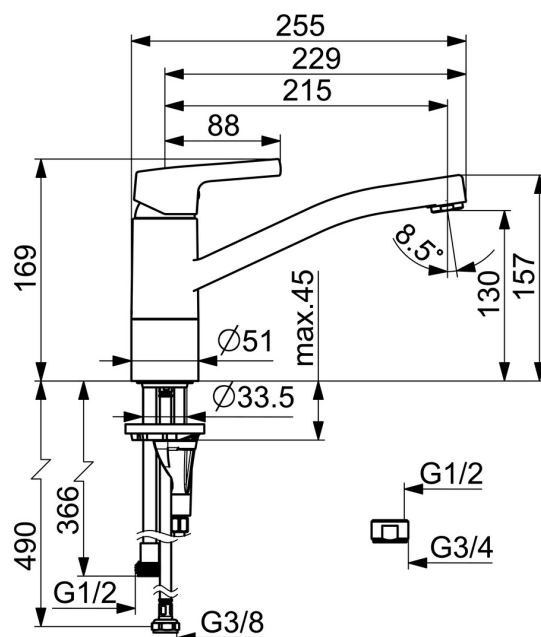

EAN: 4057304012365
static.hansa.com/56542203

- Kuchyňě
- Jednopáková, Ventil pro pračku nebo myčku
- Stojánková
- Chrom
- Otočné výtokové rameno, Možnost omezení rozsahu otáčení
- CASCADE® aerátor
- Mechanický uzavírací ventil pro připojení myčky nebo pračky
- Páka se symboly teplé a studené vody, Jedna ovládací páka / rukojeť
- Funkce pro nastavení maximální teploty a průtoku vody, Nastavitelný omezovač teploty vody (součástí dodávky, možnost dodatečné instalace)
- \varnothing 35 mm keramická kartuše pro ovládání teploty a průtoku vody
- Flexibilní připojovací hadice
- Instalační systém 3S pro bezpečné a jednoduché upevnění baterie

Technické údaje

Vlastnosti průtoku

Průtokové množství při 3 bar **9.0 l/min**

Technické vlastnosti

Velikost DN (jmenovitý rozměr) **DN15**
Zdroj teplé vody **max. +70°C**
Pracovní tlak **0.5-10 bar**
Velikost přípojky **G3/8**
Projection **215 mm**
Materiál **Mosaz**

Předpisy

Norma EN **EN 817**
Třída hlučnosti **I(ISO3822)**

Náhradní díly

SP56542203

	Název	Kód
01	Páka	59914712
02	Krytka, 33x3 mm	59912504
03	Temperature adjustment limiter	59912325
04	Upevňovací matice, M37x1, AF30 Ukončeno	59912111
05	Kartuše, 3.5 Classic	59913075
06	Výtokové rameno Ukončeno	59914432
07	Aerator, M24x1 HC Ukončeno	59914194
08	Těsnící sada	1001264V
08	Těsnící sada Ukončeno	59913968
09	Omezovač Ukončeno	59914437
10	Vršek, G1/2	59914433
11	Rukojet ventilu pro pračku Ukončeno	59914715
12	Těsnění	59914591
13	Upevňovací destička	59910008
14	Upevňovací šroub, M8x1, L=130	59914474
15	Upevňovací set	59914475

SP56542203(2020)

	Název	Kód
01	Páka	59914712
02	Krytka, 33x3 mm	59912504
03	Upevňovací matice, M37x1, SW30	1005680V
04	Kartuše, 3.5 Classic	59913075
05	Aerator, M24x1 STD HC A	59902366
06	Těsnící sada	1001264V
07	Omezovač, 120°	59914489
08	Vršek, G1/2	59914433
09	Rukojet ventilu pro pračku Ukončeno	59914715
10	Těsnění	59914591
11	Upevňovací destička	59910008
12	Upevňovací šroub, M8x1, L=130	59914474
13	Upevňovací set	59914475