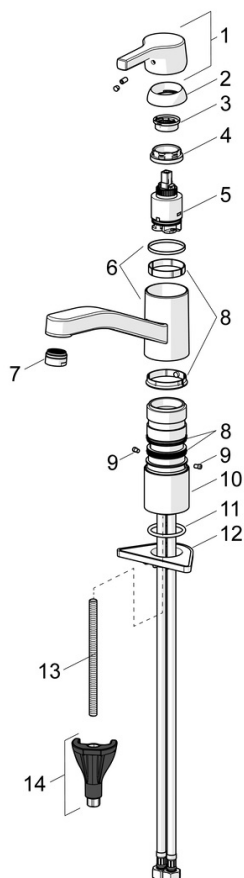

Technické údaje

Vlastnosti prietoku

Prietok pri tlaku 3 bar (s ovládačom prietoku) **7.2 l/min**

Technické vlastnosti

Veľkosť DN (menovitý rozmer) **DN15**
Dodávka teplej vody **max. +70°C**
Pracovný tlak **0.5-10 bar**
Spojovacia veľkosť **G1/2**
Projection **215 mm**
Spätná klapka (STN EN 1717) **AA**
Materiál **Mosadz**

Predpisy

Norma EN **EN 817**
Trieda hlučnosti **I(ISO3822)**

Schválenia a Prehlásenia

Vyhĺasenie o zhode **DoC**
EPD **S-P-06396**

Náhradné diely

SP565322030037

Název	Kód
01 Ovládacia rukoväť	59914712
02 Krytka, 33x3 mm	59912504
03 Temperature adjustment limiter	59912325
04 Pritlačná matica, M37x1, AF30 Ukončené	59912111
05 Kartuš, 3.5 Classic	59913075
06 Výtokové rameno Ukončené	59914432
07 Aerátor, M24x1 Ukončené	59914461
08 Tesnenie sada	1001264V
08 Tesnenie sada Ukončené	59913968
09 Obmedzovač Ukončené	59914437
10 Vymedzovacia podložka	59913973
11 Gumové tesnenie	59914591
12 Podložka	59910008
13 Upevňovacia skrutka, M8x1, L=130	59914474
14 Upevňovací set	59914475

SP565322030037(2020)

Název	Kód
01 Ovládacia rukoväť	59914712
02 Krytka, 33x3 mm	59912504
03 Pritlačná matica, M37x1, SW30	1005680V
04 Kartuš, 3.5 Classic	59913075
05 Aerátor, M24x1, 6 l/min	59913727
06 Tesnenie sada	1001264V
07 Obmedzovač, 120°	59914489
08 Gumové tesnenie	59914591
09 Podložka	59910008
10 Upevňovacia skrutka, M8x1, L=130	59914474
11 Upevňovací set	59914475