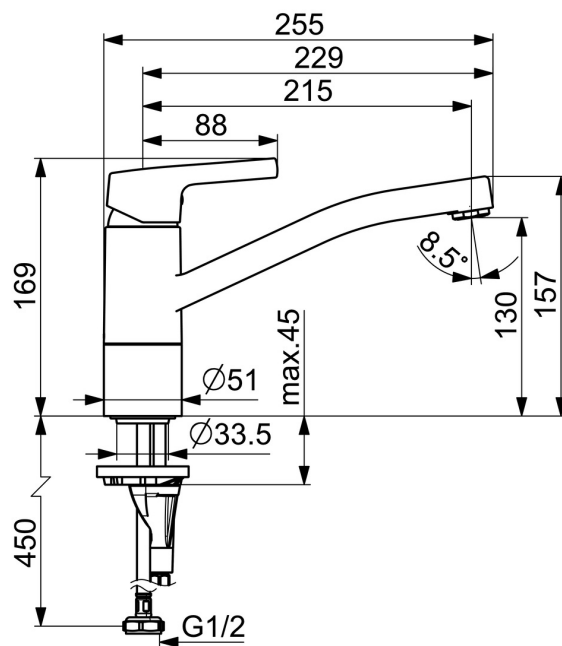

EAN: 4057304012310
static.hansa.com/565322030037

- Kuchyňa
- Jednopáková
- Stojanková
- Chróm
- Otočné výtokové rameno, Možnosť obmedzenia rozsahu otáčania
- PCA® - aerátor s konštantným prietokom vody aj pri kolísaní tlaku
- Páka so symbolom teplej a studenej vody, Jedna ovládacia páka / rukoväť
- Funkcie pre nastavenie maximálnej teploty a prietoku vody, Nastaviteľný obmedzovač teploty vody (súčasť dodávky, možnosť dodatočnej inštalácie)
- \varnothing 35 mm keramická kartuša pre ovládanie teploty a prietoku vody
- Flexibilné pripojovacie hadičky
- 3S - inštalčný systém pre bezpečné a jednoduché upevnenie batérie

Technické údaje

Vlastnosti prietoku

Prietok pri tlaku 3 bar (s ovládačom prietoku) **7.2 l/min**

Technické vlastnosti

Veľkosť DN (menovitý rozmer) **DN15**
Dodávka teplej vody **max. +70°C**
Pracovný tlak **0.5-10 bar**
Spojovacia veľkosť **G1/2**
Projection **215 mm**
Spätná klapka (STN EN 1717) **AA**
Materiál **Mosadz**

Predpisy

Norma EN **EN 817**
Trieda hlučnosti **I(ISO3822)**

Schválenia a Prehlásenia

Vyhĺasenie o zhode **DoC**
EPD **S-P-06396**

Náhradné diely

SP565322030037

Název	Kód
01 Ovládacia rukoväť	59914712
02 Krytka, 33x3 mm	59912504
03 Temperature adjustment limiter	59912325
04 Pritlačná matica, M37x1, AF30 Ukončené	59912111
05 Kartuš, 3.5 Classic	59913075
06 Výtokové rameno Ukončené	59914432
07 Aerátor, M24x1 Ukončené	59914461
08 Tesnenie sada	1001264V
08 Tesnenie sada Ukončené	59913968
09 Obmedzovač Ukončené	59914437
10 Vymedzovacia podložka	59913973
11 Gumové tesnenie	59914591
12 Podložka	59910008
13 Upevňovacia skrutka, M8x1, L=130	59914474
14 Upevňovací set	59914475