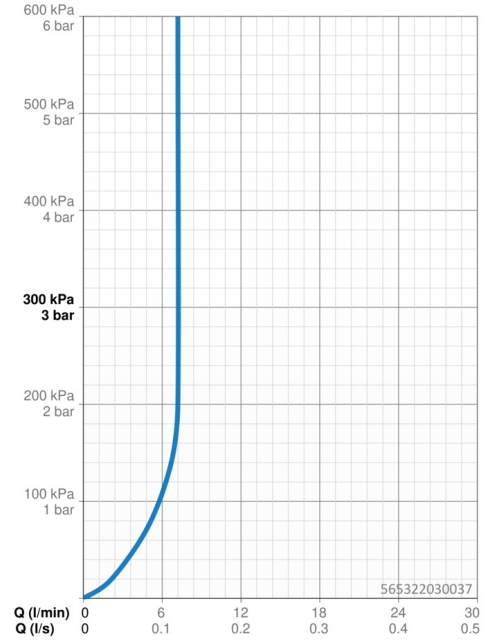

Technické údaje

Vlastnosti prietoku

Prietok pri tlaku 3 bar (s ovládačom prietoku) **7.2 l/min**

Technické vlastnosti

Veľkosť DN (menovitý rozmer) **DN15**
Dodávka teplej vody **max. +70°C**
Pracovný tlak **0.5-10 bar**
Spojovacia veľkosť **G1/2**
Projection **215 mm**
Spätná klapka (STN EN 1717) **AA**
Materiál **Mosadz**

Predpisy

Norma EN **EN 817**
Trieda hlučnosti **I(ISO3822)**

Schválenia a Prehlásenia

Vyhĺasenie o zhode **DoC**
EPD **S-P-06396**