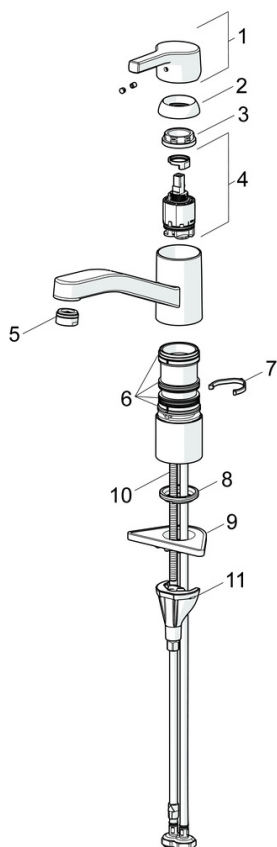

Technické údaje

Vlastnosti prietoku

Prietok pri tlaku 3 bar (s ovládačom prietoku) **7.2 l/min**

Technické vlastnosti

Veľkosť DN (menovitý rozmer) **DN15**
Dodávka teplej vody **max. +70°C**
Pracovný tlak **0.5-10 bar**
Spojovacia veľkosť **G1/2**
Projection **215 mm**
Spätná klapka (STN EN 1717) **AA**
Materiál **Mosadz**

Predpisy

Norma EN **EN 817**
Trieda hlučnosti **I(ISO3822)**

Schválenia a Prehlásenia

Vyhĺasenie o zhode **DoC**
EPD **S-P-06396**

Náhradné diely

SP565322030037

Název	Kód
01 Ovládacia rukoväť	59914712
02 Krytka, 33x3 mm	59912504
03 Temperature adjustment limiter	59912325
04 Pritlačná matica, M37x1, AF30 Ukončené	59912111
05 Kartuš, 3.5 Classic	59913075
06 Výtokové rameno Ukončené	59914432
07 Aerátor, M24x1 Ukončené	59914461
08 Tesnenie sada	1001264V
08 Tesnenie sada Ukončené	59913968
09 Obmedzovač Ukončené	59914437
10 Vymedzovacia podložka	59913973
11 Gumové tesnenie	59914591
12 Podložka	59910008
13 Upevňovacia skrutka, M8x1, L=130	59914474
14 Upevňovací set	59914475

SP565322030037(2020)

Název	Kód
01 Ovládacia rukoväť	59914712
02 Krytka, 33x3 mm	59912504
03 Pritlačná matica, M37x1, SW30	1005680V
04 Kartuš, 3.5 Classic	59913075
05 Aerátor, M24x1, 6 l/min	59913727
06 Tesnenie sada	1001264V
07 Obmedzovač, 120°	59914489
08 Gumové tesnenie	59914591
09 Podložka	59910008
10 Upevňovacia skrutka, M8x1, L=130	59914474
11 Upevňovací set	59914475