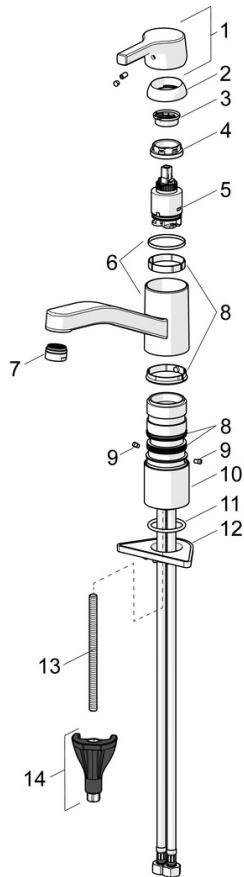

EAN: 4057304012310
static.hansa.com/565322030037

- Keuken
- Eengreeps
- Wastafelmontage
- Chroom
- Draaibare uitloop, Draaibereik beperkende optie
- PCA® mousseur voor een drukonafhankelijke doorstroom
- Hendel met warm-koud-aanduiding, Eengreeps bediend
- Temperatuurbegrenzer, Temperatuurbegrenzer (achteraf instelbaar)
- \varnothing 35 mm keramisch binnenwerk voor debiet en temperatuur instelling
- Flexibele aansluitlang(en)
- 3S-installatie

Technische gegevens

Doorstromingseigenschappen

Doorstroomhoeveelheid bij 3 bar (met debietregelaar) **7.2 l/min**

Technische eigenschappen

DN-maat **DN15**
Warmwatertoevoer **max. +70°C**
Werkdruk **0.5-10 bar**
Aansluitmaat **G1/2**
Projection **215 mm**
Terugstroom beveiliging (EN1717) **AA**
Materiaal **brass**

Voorschriften

EN-norm **EN 817**
Geluidsklasse **I (ISO3822)**

Toestemmingen en Verklaringen

Verklaring van overeenstemming **DoC**
EPD **S-P-06396**

Reserveonderdelen

SP565322030037

	Naam	Code
01	Hendel Chroom	59914712
02	Kap, 33x3 mm Chroom	59912504
03	Temperature adjustment limiter	59912325
04	Schroefring, M37x1, AF30 Stopgezet	59912111
05	Binnenwerk, 3.5 Classic	59913075
06	Uitloop Chroom Stopgezet	59914432
07	Mousseur, M24x1 Stopgezet	59914461
08	Dichting	1001264V
08	Dichting Stopgezet	59913968
09	Begrenzer Chroom Stopgezet	59914437
10	Afstandhouder	59913973
11	Wasser	59914591
12	Verstevigingsplaat	59910008
13	Bevestigingsschroeven, M8x1, L=130	59914474
14	Bevestigingsset	59914475

SP565322030037(2020)

	Naam	Code
01	Hendel Chroom	59914712
02	Kap, 33x3 mm Chroom	59912504
03	Schroefring, M37x1, SW30	1005680V
04	Binnenwerk, 3.5 Classic	59913075
05	Mousseur, M24x1, 6 l/min Chroom	59913727
06	Dichting	1001264V
07	Begrenzer, 120°	59914489
08	Wasser	59914591
09	Verstevigingsplaat	59910008
10	Bevestigingsschroeven, M8x1, L=130	59914474
11	Bevestigingsset	59914475