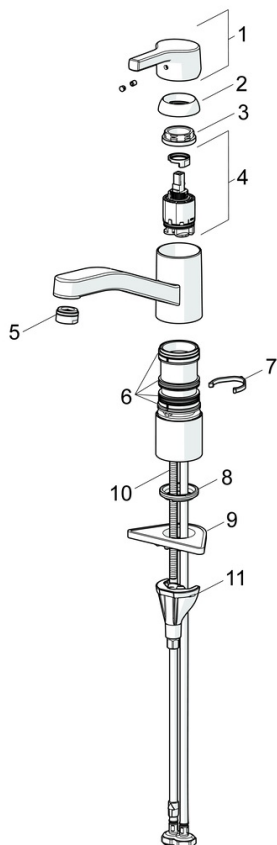

EAN: 4057304012310
static.hansa.com/565322030037

- Keuken
- Eengreeps
- Wastafelmontage
- Chroom
- Draaibare uitloop, Draaibereik beperkende optie
- PCA® mousseur voor een drukonafhankelijke doorstroom
- Hendel met warm-koud-aanduiding, Eengreeps bediend
- Temperatuurbegrenzer, Temperatuurbegrenzer (achteraf instelbaar)
- \varnothing 35 mm keramisch binnenwerk voor debiet en temperatuur instelling
- Flexibele aansluitlang(en)
- 3S-installatie

Technische gegevens

Doorstromingseigenschappen

Doorstroomhoeveelheid bij 3 bar (met debietregelaar) **7.2 l/min**

Technische eigenschappen

DN-maat **DN15**
Warmwatertoevoer **max. +70°C**
Werkdruk **0.5-10 bar**
Aansluitmaat **G1/2**
Projection **215 mm**
Terugstroom beveiliging (EN1717) **AA**
Materiaal **brass**

Voorschriften

EN-norm **EN 817**
Geluidsklasse **I (ISO3822)**

Toestemmingen en Verklaringen

Verklaring van overeenstemming **DoC**
EPD **S-P-06396**

Reserveonderdelen

SP565322030037

	Naam	Code
01	Hendel Chroom	59914712
02	Kap, 33x3 mm Chroom	59912504
03	Temperature adjustment limiter	59912325
04	Schroefring, M37x1, AF30 Stopgezet	59912111
05	Binnenwerk, 3.5 Classic	59913075
06	Uitloop Chroom Stopgezet	59914432
07	Mousseur, M24x1 Stopgezet	59914461
08	Dichting	1001264V
08	Dichting Stopgezet	59913968
09	Begrenzer Chroom Stopgezet	59914437
10	Afstandhouder	59913973
11	Wasser	59914591
12	Verstevigingsplaat	59910008
13	Bevestigingsschroeven, M8x1, L=130	59914474
14	Bevestigingsset	59914475

SP565322030037(2020)

	Naam	Code
01	Hendel Chroom	59914712
02	Kap, 33x3 mm Chroom	59912504
03	Schroefring, M37x1, SW30	1005680V
04	Binnenwerk, 3.5 Classic	59913075
05	Mousseur, M24x1, 6 l/min Chroom	59913727
06	Dichting	1001264V
07	Begrenzer, 120°	59914489
08	Wasser	59914591
09	Verstevigingsplaat	59910008
10	Bevestigingsschroeven, M8x1, L=130	59914474
11	Bevestigingsset	59914475