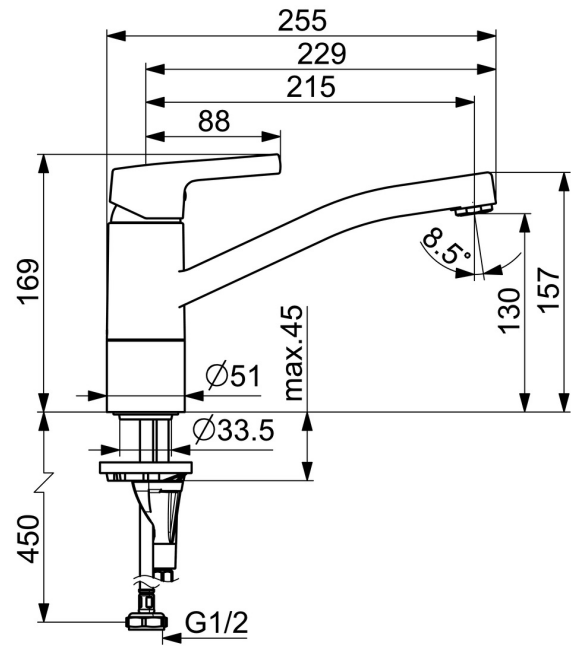

EAN: 4057304012310
static.hansa.com/565322030037

- Keuken
- Eengreeps
- Wastafelmontage
- Chroom
- Draaibare uitloop, Draaibereik beperkende optie
- PCA® mousseur voor een drukonafhankelijke doorstroom
- Hendel met warm-koud-aanduiding, Eengreeps bediend
- Temperatuurbegrenzer, Temperatuurbegrenzer (achteraf instelbaar)
- \varnothing 35 mm keramisch binnenwerk voor debiet en temperatuur instelling
- Flexibele aansluitlang(en)
- 3S-installatie

Technische gegevens

Doorstromingseigenschappen

Doorstroomhoeveelheid bij 3 bar (met debietregelaar) **7.2 l/min**

Technische eigenschappen

DN-maat **DN15**
Warmwatertoevoer **max. +70°C**
Werkdruk **0.5-10 bar**
Aansluitmaat **G1/2**
Projection **215 mm**
Terugstroom beveiliging (EN1717) **AA**
Materiaal **brass**

Voorschriften

EN-norm **EN 817**
Geluidsklasse **I (ISO3822)**

Toestemmingen en Verklaringen

Verklaring van overeenstemming **DoC**
EPD **S-P-06396**

Reserveonderdelen

SP565322030037

	Naam	Code
01	Hendel Chroom	59914712
02	Kap, 33x3 mm Chroom	59912504
03	Temperature adjustment limiter	59912325
04	Schroefring, M37x1, AF30 Stopgezet	59912111
05	Binnenwerk, 3.5 Classic	59913075
06	Uitloop Chroom Stopgezet	59914432
07	Mousseur, M24x1 Stopgezet	59914461
08	Dichting	1001264V
08	Dichting Stopgezet	59913968
09	Begrenzer Chroom Stopgezet	59914437
10	Afstandhouder	59913973
11	Wasser	59914591
12	Verstevigingsplaat	59910008
13	Bevestigingsschroeven, M8x1, L=130	59914474
14	Bevestigingsset	59914475

SP565322030037(2020)

	Naam	Code
01	Hendel Chroom	59914712
02	Kap, 33x3 mm Chroom	59912504
03	Schroefring, M37x1, SW30	1005680V
04	Binnenwerk, 3.5 Classic	59913075
05	Mousseur, M24x1, 6 l/min Chroom	59913727
06	Dichting	1001264V
07	Begrenzer, 120°	59914489
08	Wasser	59914591
09	Verstevigingsplaat	59910008
10	Bevestigingsschroeven, M8x1, L=130	59914474
11	Bevestigingsset	59914475