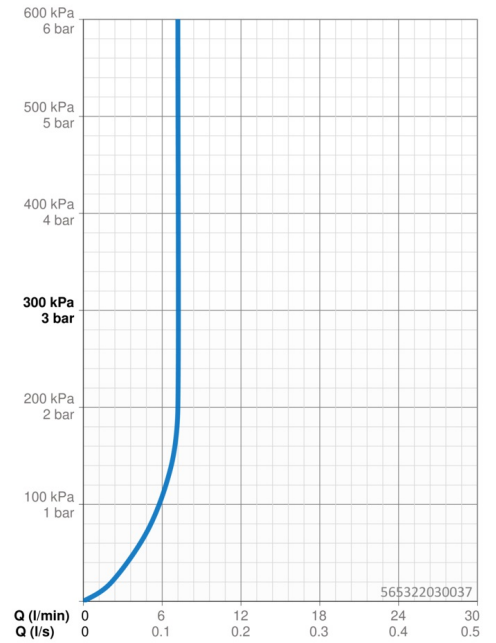

Technische gegevens

Doorstromingseigenschappen

Doorstroomhoeveelheid bij 3 bar (met debietregelaar) **7.2 l/min**

Technische eigenschappen

DN-maat **DN15**
Warmwatertoevoer **max. +70°C**
Werkdruk **0.5-10 bar**
Aansluitmaat **G1/2**
Projection **215 mm**
Terugstroom beveiliging (EN1717) **AA**
Materiaal **brass**

Voorschriften

EN-norm **EN 817**
Geluidsklasse **I (ISO3822)**

Toestemmingen en Verklaringen

Verklaring van overeenstemming **DoC**
EPD **S-P-06396**