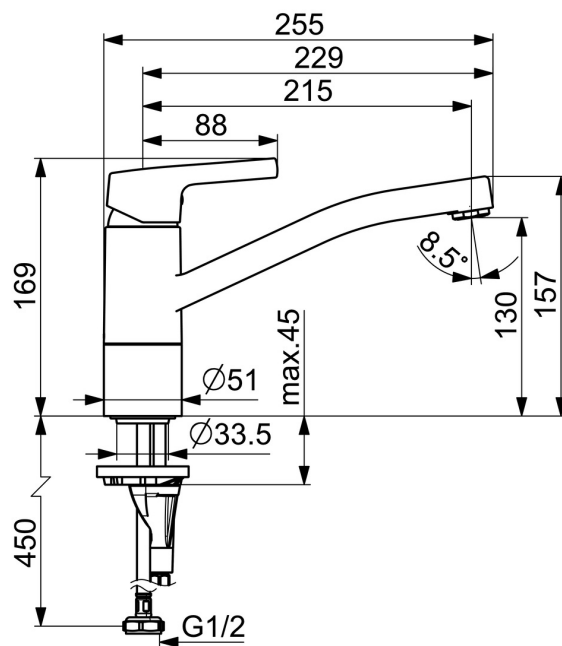

EAN: 4057304012310
static.hansa.com/565322030037

- Cucina
- Monocomando
- Montaggio d'appoggio
- Cromo
- Bocca orientabile, Opzione di limitazione del raggio di rotazione
- PCA® portata costante indipendentemente dalle variazioni di pressione
- Leva con simbolo F+C, Leva/Manopola monocomando
- Limitatore di temperatura, Limitatore di temperatura regolabile
- Cartuccia a dischi ceramici \varnothing 35mm
- Collegamento con flessibili
- Installazione 3S

Dati tecnici

Caratteristiche flusso

Portata 3 bar (con limitatore di flusso) **7.2 l/min**

Caratteristiche tecniche

Misura DN (dimensione nominale) **DN15**
 Fornitura di acqua calda **max. +70°C**
 Pressione di esercizio **0.5-10 bar**
 Misura della connessione **G1/2**
 Projection **215 mm**
 Backflow prevention (EN1717) **AA**
 Materiale **Ottone**

Norme

Standard EN **EN 817**
 Classe di rumorosità **I (ISO3822)**

Certificati/Dichiarazioni

Dichiarazione di conformità **DoC**
 EPD **S-P-06396**

Parti di ricambio

SP565322030037

	Nome	Codice
01	Leva Cromo	59914712
02	Cappuccio, 33x3 mm Cromo	59912504
03	Temperature adjustment limiter	59912325
04	Dado di fissaggio, M37x1, AF30 Fuori produzione	59912111
05	Cartuccia, 3.5 Classic	59913075
06	Bocca Cromo Fuori produzione	59914432
07	Aereatore, M24x1 Fuori produzione	59914461
08	Kit di guarnizione	1001264V
08	Kit di guarnizione Fuori produzione	59913968
09	Vite per bloccaggio bocca Cromo Fuori produzione	59914437
10	Distanziatori	59913973
11	Rondella	59914591
12	Base per fissaggio	59910008
13	Viti di fissaggio, M8x1, L=130	59914474
14	Set di fissaggio	59914475