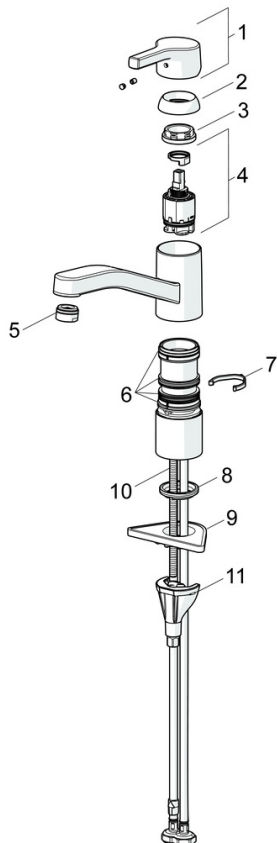

Dati tecnici

Caratteristiche flusso

Portata 3 bar (con limitatore di flusso) **7.2 l/min**

Caratteristiche tecniche

Misura DN (dimensione nominale) **DN15**
 Fornitura di acqua calda **max. +70°C**
 Pressione di esercizio **0.5-10 bar**
 Misura della connessione **G1/2**
 Projection **215 mm**
 Backflow prevention (EN1717) **AA**
 Materiale **Ottone**

Norme

Standard EN **EN 817**
 Classe di rumorosità **I (ISO3822)**

Certificati/Dichiarazioni

Dichiarazione di conformità **DoC**
 EPD **S-P-06396**

Parti di ricambio

SP565322030037

	Nome	Codice
01	Leva Cromo	59914712
02	Cappuccio, 33x3 mm Cromo	59912504
03	Temperature adjustment limiter	59912325
04	Dado di fissaggio, M37x1, AF30 Fuori produzione	59912111
05	Cartuccia, 3.5 Classic	59913075
06	Bocca Cromo Fuori produzione	59914432
07	Aereatore, M24x1 Fuori produzione	59914461
08	Kit di guarnizione	1001264V
08	Kit di guarnizione Fuori produzione	59913968
09	Vite per bloccaggio bocca Cromo Fuori produzione	59914437
10	Distanziatori	59913973
11	Rondella	59914591
12	Base per fissaggio	59910008
13	Viti di fissaggio, M8x1, L=130	59914474
14	Set di fissaggio	59914475

SP565322030037(2020)

	Nome	Codice
01	Leva Cromo	59914712
02	Cappuccio, 33x3 mm Cromo	59912504
03	Dado di fissaggio, M37x1, SW30	1005680V
04	Cartuccia, 3.5 Classic	59913075
05	Aereatore, M24x1, 6 l/min Cromo	59913727
06	Kit di guarnizione	1001264V
07	Vite per bloccaggio bocca, 120°	59914489
08	Rondella	59914591
09	Base per fissaggio	59910008
10	Viti di fissaggio, M8x1, L=130	59914474
11	Set di fissaggio	59914475