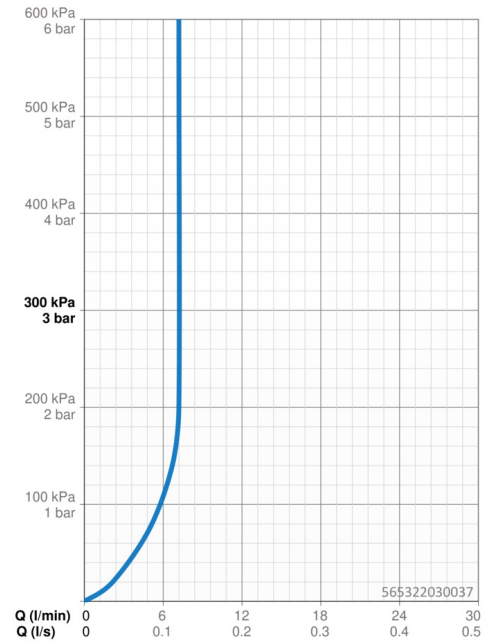

Dati tecnici

Caratteristiche flusso

Portata 3 bar (con limitatore di flusso) **7.2 l/min**

Caratteristiche tecniche

Misura DN (dimensione nominale) **DN15**
Fornitura di acqua calda **max. +70°C**
Pressione di esercizio **0.5-10 bar**
Misura della connessione **G1/2**
Projection **215 mm**
Backflow prevention (EN1717) **AA**
Materiale **Ottone**

Norme

Standard EN **EN 817**
Classe di rumorosità **I (ISO3822)**

Certificati/Dichiarazioni

Dichiarazione di conformità **DoC**
EPD **S-P-06396**