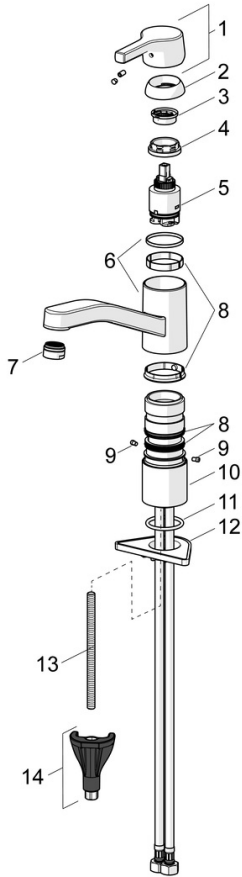

Dati tecnici

Caratteristiche flusso

Portata 3 bar (con limitatore di flusso) **7.2 l/min**

Caratteristiche tecniche

Misura DN (dimensione nominale) **DN15**
 Fornitura di acqua calda **max. +70°C**
 Pressione di esercizio **0.5-10 bar**
 Misura della connessione **G1/2**
 Projection **215 mm**
 Backflow prevention (EN1717) **AA**
 Materiale **Ottone**

Norme

Standard EN **EN 817**
 Classe di rumorosità **I (ISO3822)**

Certificati/Dichiarazioni

Dichiarazione di conformità **DoC**
 EPD **S-P-06396**

Parti di ricambio

SP565322030037

	Nome	Codice
01	Leva Cromo	59914712
02	Cappuccio, 33x3 mm Cromo	59912504
03	Temperature adjustment limiter	59912325
04	Dado di fissaggio, M37x1, AF30 Fuori produzione	59912111
05	Cartuccia, 3.5 Classic	59913075
06	Bocca Cromo Fuori produzione	59914432
07	Aereatore, M24x1 Fuori produzione	59914461
08	Kit di guarnizione	1001264V
08	Kit di guarnizione Fuori produzione	59913968
09	Vite per bloccaggio bocca Cromo Fuori produzione	59914437
10	Distanziatori	59913973
11	Rondella	59914591
12	Base per fissaggio	59910008
13	Viti di fissaggio, M8x1, L=130	59914474
14	Set di fissaggio	59914475

SP565322030037(2020)

	Nome	Codice
01	Leva Cromo	59914712
02	Cappuccio, 33x3 mm Cromo	59912504
03	Dado di fissaggio, M37x1, SW30	1005680V
04	Cartuccia, 3.5 Classic	59913075
05	Aereatore, M24x1, 6 l/min Cromo	59913727
06	Kit di guarnizione	1001264V
07	Vite per bloccaggio bocca, 120°	59914489
08	Rondella	59914591
09	Base per fissaggio	59910008
10	Viti di fissaggio, M8x1, L=130	59914474
11	Set di fissaggio	59914475