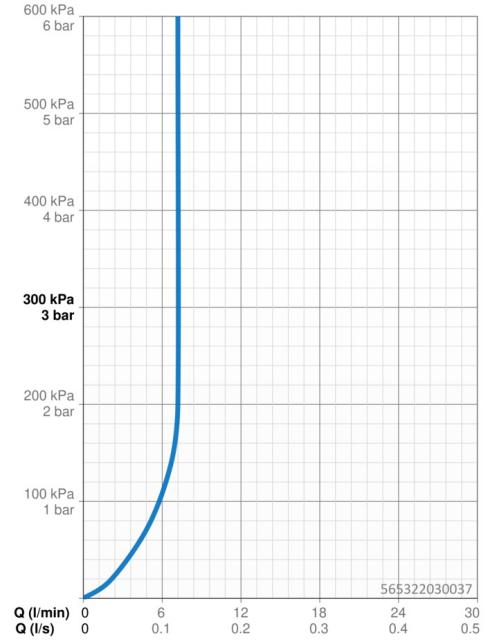

Caractéristiques techniques

Caractéristiques de débit

Débit à 3 bar (avec limiteur de débit) **7.2 l/min**

Caractéristiques techniques

Taille DN (diamètre nominal) **DN15**
Alimentation en eau chaude **max. +70°C**
Pression de service **0.5-10 bar**
Taille de raccord **G1/2**
Saillie **215 mm**
Dispositif de protection (EN1717) **AA**
Matériau **brass**

Règlementations

Norme EN **EN 817**
Classe acoustique **I (ISO3822)**

Certificats et normes

Déclaration de conformité **DoC**
EPD **S-P-06396**