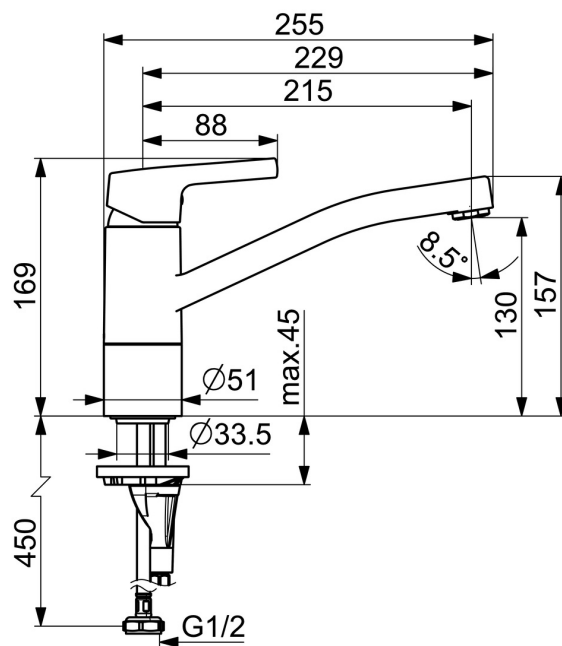

EAN: 4057304012310  
[static.hansa.com/565322030037](https://static.hansa.com/565322030037)

- Cuisine
- Monocommande
- Montage sur plaque
- Chrome
- Bec pivotant, Possibilité de limiter l'angle de pivotement du bec
- PCA - Mousseur à débit constant indépendamment de la pression
- Levier avec symbole C+F, Levier monocommande
- Limiteur de température et de débit, Limiteur de température ajustable
- Cartouche céramique de  $\varnothing$  35 mm pour contrôle de température et de débit
- Raccordement par flexibles
- Système de fixation rapide 3S

## Caractéristiques techniques

### Caractéristiques techniques

Taille DN (diamètre nominal) **DN15**  
Alimentation en eau chaude **max. +70°C**  
Pression de service **0.5-10 bar**  
Taille de raccord **G1/2**  
Saillie **215 mm**  
Dispositif de protection (EN1717) **AA**  
Matériau **brass**