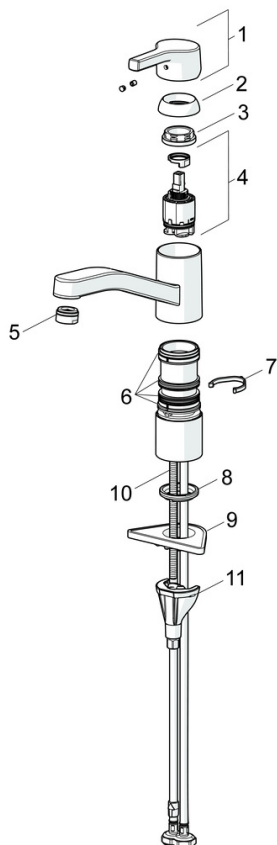

EAN: 4057304012310  
[static.hansa.com/565322030037](https://static.hansa.com/565322030037)

- Cuisine
- Monocommande
- Montage sur plaque
- Chrome
- Bec pivotant, Possibilité de limiter l'angle de pivotement du bec
- PCA - Mousseur à débit constant indépendamment de la pression
- Levier avec symbole C+F, Levier monocommande
- Limiteur de température et de débit, Limiteur de température ajustable
- Cartouche céramique de  $\varnothing$  35 mm pour contrôle de température et de débit
- Raccordement par flexibles
- Système de fixation rapide 3S

### Caractéristiques techniques

Taille DN (diamètre nominal) **DN15**  
Alimentation en eau chaude **max. +70°C**  
Pression de service **0.5-10 bar**  
Taille de raccord **G1/2**  
Saillie **215 mm**  
Dispositif de protection (EN1717) **AA**  
Matériau **brass**

## Pièces de rechange

### SP565322030037

	Nom	Code
01	Levier	59914712
02	Chape, 33x3 mm	59912504
03	Temperature adjustment limiter	59912325
04	Écrou de maintien, M37x1, AF30 Arrêté	59912111
05	Cartouche, 3.5 Classic	59913075
06	Bec Arrêté	59914432
07	Aérateur, M24x1 Arrêté	59914461
08	Set de fixation pour bec	1001264V
08	Set de fixation pour bec Arrêté	59913968
09	Limiteur de rotation pour bec Arrêté	59914437
10	Plaques de compensation	59913973
11	Bague	59914591
12	Plaque de fixation	59910008
13	Vis, M8x1, L=130	59914474
14	Ensemble de fixation	59914475