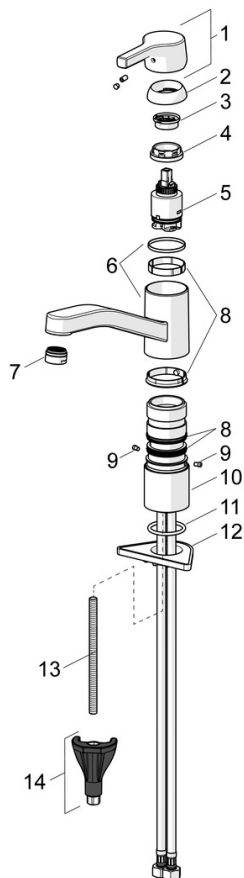

EAN: 4057304012310  
[static.hansa.com/565322030037](https://static.hansa.com/565322030037)

- Cuisine
- Monocommande
- Montage sur plaque
- Chrome
- Bec pivotant, Possibilité de limiter l'angle de pivotement du bec
- PCA - Mousseur à débit constant indépendamment de la pression
- Levier avec symbole C+F, Levier monocommande
- Limiteur de température et de débit, Limiteur de température ajustable
- Cartouche céramique de  $\varnothing$  35 mm pour contrôle de température et de débit
- Raccordement par flexibles
- Système de fixation rapide 3S

### Caractéristiques techniques

Taille DN (diamètre nominal) **DN15**  
Alimentation en eau chaude **max. +70°C**  
Pression de service **0.5-10 bar**  
Taille de raccord **G1/2**  
Saillie **215 mm**  
Dispositif de protection (EN1717) **AA**  
Matériau **brass**

## Pièces de rechange