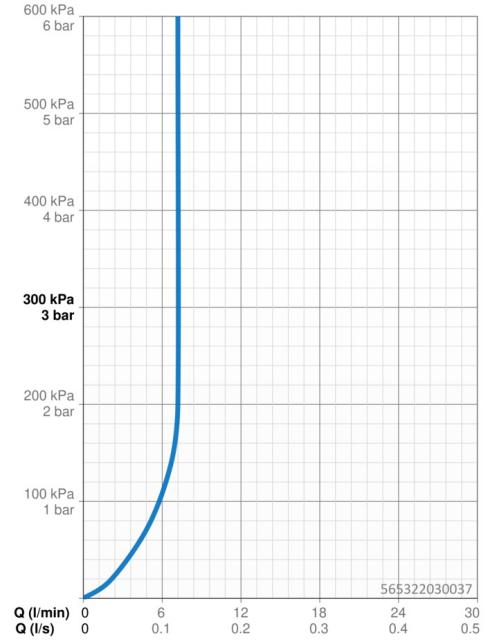

Technické údaje

Vlastnosti průtoku

Průtokové množství při 3 bar (s regulátorem průtoku) **7.2 l/min**

Technické vlastnosti

Velikost DN (jmenovitý rozměr) **DN15**
Zdroj teplé vody **max. +70°C**
Pracovní tlak **0.5-10 bar**
Velikost přípojky **G1/2**
Projection **215 mm**
Zabezpečení proti zpětnému toku (ČSN EN 1717) **AA**
Materiál **Mosaz**

Předpisy

Norma EN **EN 817**
Třída hlučnosti **I (ISO3822)**

Schválení a Prohlášení

Prohlášení o shodě **DoC**
EPD **S-P-06396**