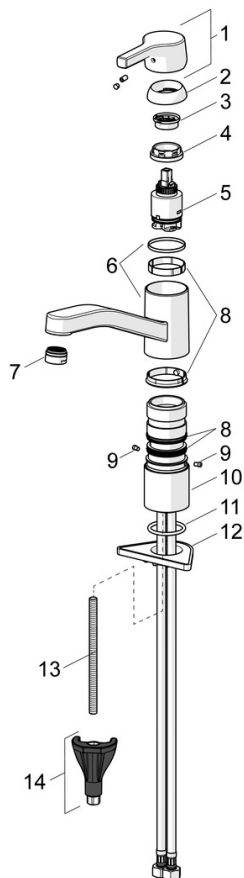

EAN: 4057304012310
static.hansa.com/565322030037

- Kuchyňě
- Jednopáková
- Stojánková
- Chrom
- Otočné výtokové rameno, Možnost omezení rozsahu otáčení
- PCA® aerátor s konstatním průtokovým množstvím nezávislým na změnách tlaku
- Páka se symboly teplé a studené vody, Jedna ovládací páka / rukojeť
- Funkce pro nastavení maximální teploty a průtoku vody, Nastavitelný omezovač teploty vody (součástí dodávky, možnost dodatečné instalace)
- \varnothing 35 mm keramická kartuše pro ovládání teploty a průtoku vody
- Flexibilní připojovací hadice
- Instalační systém 3S pro bezpečné a jednoduché upevnění baterie

Technické údaje

Vlastnosti průtoku

Průtokové množství při 3 bar (s regulátorem průtoku) **7.2 l/min**

Technické vlastnosti

Velikost DN (jmenovitý rozměr) **DN15**
Zdroj teplé vody **max. +70°C**
Pracovní tlak **0.5-10 bar**
Velikost přípojky **G1/2**
Projection **215 mm**
Zabezpečení proti zpětnému toku (ČSN EN 1717) **AA**
Materiál **Mosaz**

Předpisy

Norma EN **EN 817**
Třída hlučnosti **I (ISO3822)**

Schválení a Prohlášení

Prohlášení o shodě **DoC**
EPD **S-P-06396**

Náhradní díly

SP565322030037

	Název	Kód
01	Páka	59914712
02	Krytka, 33x3 mm	59912504
03	Temperature adjustment limiter	59912325
04	Upevňovací matice, M37x1, AF30 Ukončeno	59912111
05	Kartuše, 3.5 Classic	59913075
06	Výtokové rameno Ukončeno	59914432
07	Aerator, M24x1 Ukončeno	59914461
08	Těsnící sada	1001264V
08	Těsnící sada Ukončeno	59913968
09	Omezovač Ukončeno	59914437
10	Distanční podložka	59913973
11	Těsnění	59914591
12	Upevňovací destička	59910008
13	Upevňovací šroub, M8x1, L=130	59914474
14	Upevňovací set	59914475

SP565322030037(2020)

	Název	Kód
01	Páka	59914712
02	Krytka, 33x3 mm	59912504
03	Upevňovací matice, M37x1, SW30	1005680V
04	Kartuše, 3.5 Classic	59913075
05	Aerator, M24x1, 6 l/min	59913727
06	Těsnící sada	1001264V
07	Omezovač, 120°	59914489
08	Těsnění	59914591
09	Upevňovací destička	59910008
10	Upevňovací šroub, M8x1, L=130	59914474
11	Upevňovací set	59914475