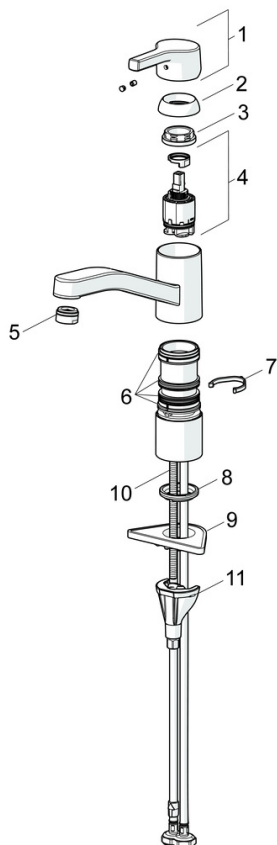

EAN: 4057304012310
static.hansa.com/565322030037

- Kuchyňě
- Jednopáková
- Stojánková
- Chrom
- Otočné výtokové rameno, Možnost omezení rozsahu otáčení
- PCA® aerátor s konstatním průtokovým množstvím nezávislým na změnách tlaku
- Páka se symboly teplé a studené vody, Jedna ovládací páka / rukojeť
- Funkce pro nastavení maximální teploty a průtoku vody, Nastavitelný omezovač teploty vody (součástí dodávky, možnost dodatečné instalace)
- \varnothing 35 mm keramická kartuše pro ovládání teploty a průtoku vody
- Flexibilní připojovací hadice
- Instalační systém 3S pro bezpečné a jednoduché upevnění baterie

Technické údaje

Vlastnosti průtoku

Průtokové množství při 3 bar (s regulátorem průtoku) **7.2 l/min**

Technické vlastnosti

Velikost DN (jmenovitý rozměr) **DN15**
Zdroj teplé vody **max. +70°C**
Pracovní tlak **0.5-10 bar**
Velikost přípojky **G1/2**
Projection **215 mm**
Zabezpečení proti zpětnému toku (ČSN EN 1717) **AA**
Materiál **Mosaz**

Předpisy

Norma EN **EN 817**
Třída hlučnosti **I (ISO3822)**

Schválení a Prohlášení

Prohlášení o shodě **DoC**
EPD **S-P-06396**

Náhradní díly

SP565322030037

	Název	Kód
01	Páka	59914712
02	Krytka, 33x3 mm	59912504
03	Temperature adjustment limiter	59912325
04	Upevňovací matice, M37x1, AF30 Ukončeno	59912111
05	Kartuše, 3.5 Classic	59913075
06	Výtokové rameno Ukončeno	59914432
07	Aerator, M24x1 Ukončeno	59914461
08	Těsnící sada	1001264V
08	Těsnící sada Ukončeno	59913968
09	Omezovač Ukončeno	59914437
10	Distanční podložka	59913973
11	Těsnění	59914591
12	Upevňovací destička	59910008
13	Upevňovací šroub, M8x1, L=130	59914474
14	Upevňovací set	59914475

SP565322030037(2020)

	Název	Kód
01	Páka	59914712
02	Krytka, 33x3 mm	59912504
03	Upevňovací matice, M37x1, SW30	1005680V
04	Kartuše, 3.5 Classic	59913075
05	Aerator, M24x1, 6 l/min	59913727
06	Těsnící sada	1001264V
07	Omezovač, 120°	59914489
08	Těsnění	59914591
09	Upevňovací destička	59910008
10	Upevňovací šroub, M8x1, L=130	59914474
11	Upevňovací set	59914475