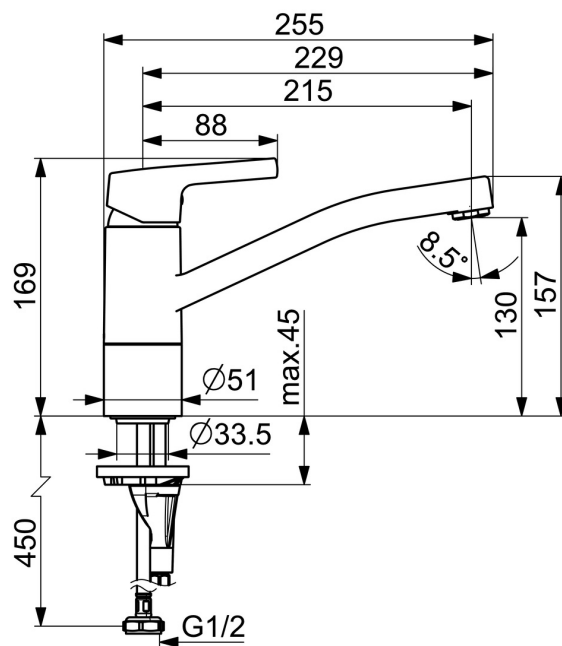

EAN: 4057304012310
static.hansa.com/565322030037

- Kuchyňě
- Jednopáková
- Stojánková
- Chrom
- Otočné výtokové rameno, Možnost omezení rozsahu otáčení
- PCA® aerátor s konstatním průtokovým množstvím nezávislým na změnách tlaku
- Páka se symboly teplé a studené vody, Jedna ovládací páka / rukojeť
- Funkce pro nastavení maximální teploty a průtoku vody, Nastavitelný omezovač teploty vody (součástí dodávky, možnost dodatečné instalace)
- \varnothing 35 mm keramická kartuše pro ovládání teploty a průtoku vody
- Flexibilní připojovací hadice
- Instalační systém 3S pro bezpečné a jednoduché upevnění baterie

Technické údaje

Vlastnosti průtoku

Průtokové množství při 3 bar (s regulátorem průtoku) **7.2 l/min**

Technické vlastnosti

Velikost DN (jmenovitý rozměr) **DN15**
Zdroj teplé vody **max. +70°C**
Pracovní tlak **0.5-10 bar**
Velikost přípojky **G1/2**
Projection **215 mm**
Zabezpečení proti zpětnému toku (ČSN EN 1717) **AA**
Materiál **Mosaz**

Předpisy

Norma EN **EN 817**
Třída hlučnosti **I (ISO3822)**

Schválení a Prohlášení

Prohlášení o shodě **DoC**
EPD **S-P-06396**

Náhradní díly

SP565322030037

	Název	Kód
01	Páka	59914712
02	Krytka, 33x3 mm	59912504
03	Temperature adjustment limiter	59912325
04	Upevňovací matice, M37x1, AF30 Ukončeno	59912111
05	Kartuše, 3.5 Classic	59913075
06	Výtokové rameno Ukončeno	59914432
07	Aerator, M24x1 Ukončeno	59914461
08	Těsnící sada	1001264V
08	Těsnící sada Ukončeno	59913968
09	Omezovač Ukončeno	59914437
10	Distanční podložka	59913973
11	Těsnění	59914591
12	Upevňovací destička	59910008
13	Upevňovací šroub, M8x1, L=130	59914474
14	Upevňovací set	59914475

SP565322030037(2020)

	Název	Kód
01	Páka	59914712
02	Krytka, 33x3 mm	59912504
03	Upevňovací matice, M37x1, SW30	1005680V
04	Kartuše, 3.5 Classic	59913075
05	Aerator, M24x1, 6 l/min	59913727
06	Těsnící sada	1001264V
07	Omezovač, 120°	59914489
08	Těsnění	59914591
09	Upevňovací destička	59910008
10	Upevňovací šroub, M8x1, L=130	59914474
11	Upevňovací set	59914475