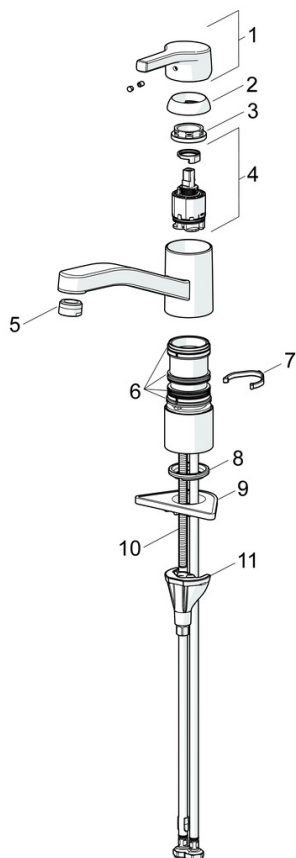

EAN: 4057304012297
static.hansa.com/56532203

- Kuchyňa
- Jednopáková
- Stojanková
- Chróm
- Otočné výtokové rameno, Možnosť obmedzenia rozsahu otáčania
- CASCADE® - aerátor
- Páka so symbolom teplej a studenej vody, Jedna ovládacia páka / rukoväť
- Funkcie pre nastavenie maximálnej teploty a prietoku vody, Nastaviteľný obmedzovač teploty vody (súčasť dodávky, možnosť dodatočnej inštalácie)
- \varnothing 35 mm keramická kartuša pre ovládanie teploty a prietoku vody
- Flexibilné pripojovacie hadičky
- Telo batérie z mosadze DZR, 3S - inštalčný systém pre bezpečné a jednoduché upevnenie batérie

Predpisy

Norma EN **EN 817**
Trieda hlučnosti **I (ISO 3822)**

Schválenia a Prehlásenia

DVGW **DW-6506CS0548**
ABP **P-IX 38252/IA**
Vyhlásenie o zhode **DoC**
EPD **S-P-06396**

Náhradné diely

SP56532203

	Názov	Kód
01	Ovládacia rukoväť	59914712
02	Krytka, 33x3 mm	59912504
03	Temperature adjustment limiter	59912325
04	Prítlačná matica, M37x1, AF30 Ukončené	59912111
05	Kartuš, 3.5 Classic	59913075
06	Výtokové rameno Ukončené	59914432
07	Aerator, M24x1 HC Ukončené	59914194
08	Tesnenie sada	1001264V
08	Tesnenie sada Ukončené	59913968
09	Obmedzovač Ukončené	59914437
10	Vymedzovacia podložka	59913973
11	Gumové tesnenie	59914591
12	Podložka	59910008
13	Upevňovacia skrutka, M8x1, L=130	59914474
14	Upevňovací set	59914475

SP56532203(2020)

	Názov	Kód
01	Ovládacia rukoväť	59914712
02	Krytka, 33x3 mm	59912504
03	Prítlačná matica, M37x1, SW30	1005680V
04	Kartuš, 3.5 Classic	59913075
05	Aerator, M24x1 STD HC A	59902366
06	Tesnenie sada	1001264V
07	Obmedzovač, 120°	59914489
08	Gumové tesnenie	59914591
09	Podložka	59910008
10	Upevňovacia skrutka, M8x1, L=130	59914474
11	Upevňovací set	59914475