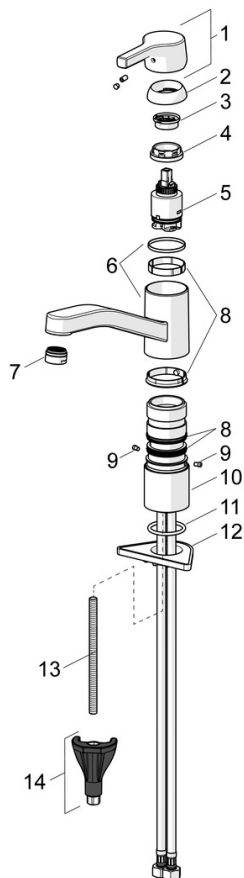

Technické údaje

Vlastnosti prietoku

Prietok pri tlaku 3 bar **12.0 l/min**

Technické vlastnosti

Veľkosť DN (menovitý rozmer) **DN15**
Dodávka teplej vody **max. +70°C**
Pracovný tlak **0.5-10 bar**
Spojovacia veľkosť **G3/8**
Projection **216 mm**
Spätná klapka (STN EN 1717) **AA**
Materiál **Mosadz**

Predpisy

Norma EN **EN 817**
Trieda hlučnosti **I (ISO 3822)**

Schválenia a Prehlásenia

DVGW **DW-6506CS0548**
ABP **P-IX 38252/IA**
Vyhlásenie o zhode **DoC**
EPD **S-P-06396**

Náhradné diely

SP56532203

	Názov	Kód
01	Ovládacia rukoväť	59914712
02	Krytka, 33x3 mm	59912504
03	Temperature adjustment limiter	59912325
04	Prítlačná matica, M37x1, AF30 Ukončené	59912111
05	Kartuš, 3.5 Classic	59913075
06	Výtokové rameno Ukončené	59914432
07	Aerator, M24x1 HC Ukončené	59914194
08	Tesnenie sada	1001264V
08	Tesnenie sada Ukončené	59913968
09	Obmedzovač Ukončené	59914437
10	Vymedzovacia podložka	59913973
11	Gumové tesnenie	59914591
12	Podložka	59910008
13	Upevňovacia skrutka, M8x1, L=130	59914474
14	Upevňovací set	59914475

SP56532203(2020)

	Názov	Kód
01	Ovládacia rukoväť	59914712
02	Krytka, 33x3 mm	59912504
03	Prítlačná matica, M37x1, SW30	1005680V
04	Kartuš, 3.5 Classic	59913075
05	Aerator, M24x1 STD HC A	59902366
06	Tesnenie sada	1001264V
07	Obmedzovač, 120°	59914489
08	Gumové tesnenie	59914591
09	Podložka	59910008
10	Upevňovacia skrutka, M8x1, L=130	59914474
11	Upevňovací set	59914475