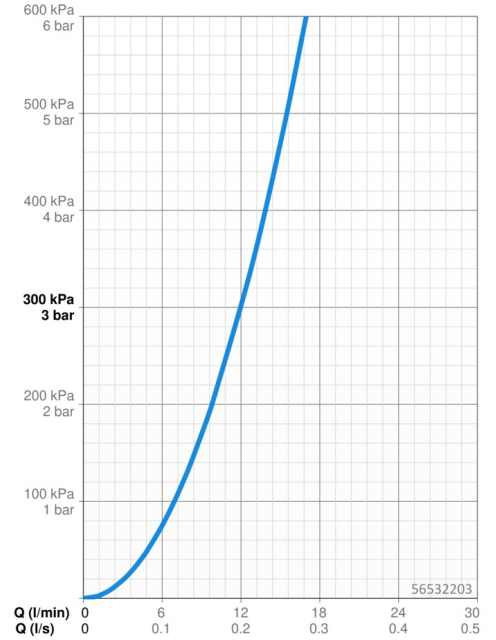

Technické údaje

Vlastnosti prietoku

Prietok pri tlaku 3 bar **12.0 l/min**

Technické vlastnosti

Veľkosť DN (menovitý rozmer) **DN15**
Dodávka teplej vody **max. +70°C**
Pracovný tlak **0.5-10 bar**
Spojovacia veľkosť **G3/8**
Projection **216 mm**
Spätná klapka (STN EN 1717) **AA**
Materiál **Mosadz**

Predpisy

Norma EN **EN 817**
Trieda hlučnosti **I (ISO 3822)**

Schválenia a Prehlásenia

DVGW **DW-6506CS0548**
ABP **P-IX 38252/IA**
Vyhlásenie o zhode **DoC**
EPD **S-P-06396**