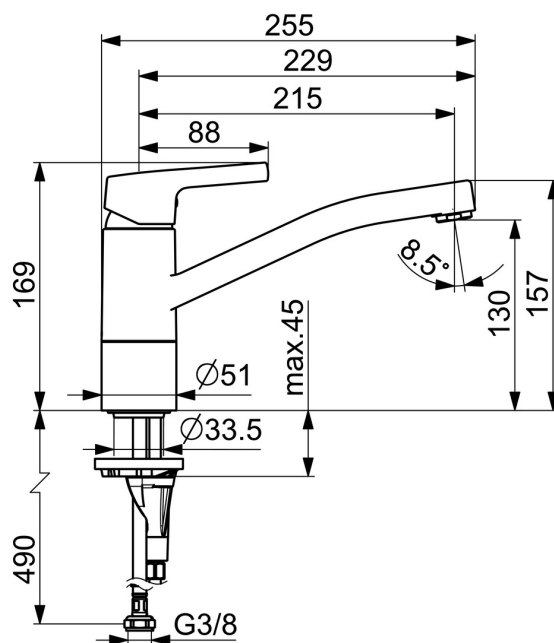

EAN: 4057304012297
static.hansa.com/56532203

- Kuchyňa
- Jednopáková
- Stojanková
- Chróm
- Otočné výtokové rameno, Možnosť obmedzenia rozsahu otáčania
- CASCADE® - aerátor
- Páka so symbolom teplej a studenej vody, Jedna ovládacia páka / rukoväť
- Funkcie pre nastavenie maximálnej teploty a prietoku vody, Nastaviteľný obmedzovač teploty vody (súčasť dodávky, možnosť dodatočnej inštalácie)
- \varnothing 35 mm keramická kartuša pre ovládanie teploty a prietoku vody
- Flexibilné pripojovacie hadičky
- Telo batérie z mosadze DZR, 3S - inštalčný systém pre bezpečné a jednoduché upevnenie batérie

Technické údaje

Vlastnosti prietoku

Prietok pri tlaku 3 bar **12.0 l/min**

Technické vlastnosti

Veľkosť DN (menovitý rozmer) **DN15**
Dodávka teplej vody **max. +70°C**
Pracovný tlak **0.5-10 bar**
Spojovacia veľkosť **G3/8**
Projection **216 mm**
Spätná klapka (STN EN 1717) **AA**
Materiál **Mosadz**

Predpisy

Norma EN **EN 817**
Trieda hlučnosti **I (ISO 3822)**

Schválenia a Prehlásenia

DVGW **DW-6506CS0548**
ABP **P-IX 38252/IA**
Vyhlásenie o zhode **DoC**
EPD **S-P-06396**

Náhradné diely

SP56532203

	Názov	Kód
01	Ovládacia rukoväť	59914712
02	Krytka, 33x3 mm	59912504
03	Temperature adjustment limiter	59912325
04	Prítlačná matica, M37x1, AF30 Ukončené	59912111
05	Kartuš, 3.5 Classic	59913075
06	Výtokové rameno Ukončené	59914432
07	Aerator, M24x1 HC Ukončené	59914194
08	Tesnenie sada	1001264V
08	Tesnenie sada Ukončené	59913968
09	Obmedzovač Ukončené	59914437
10	Vymedzovacia podložka	59913973
11	Gumové tesnenie	59914591
12	Podložka	59910008
13	Upevňovacia skrutka, M8x1, L=130	59914474
14	Upevňovací set	59914475