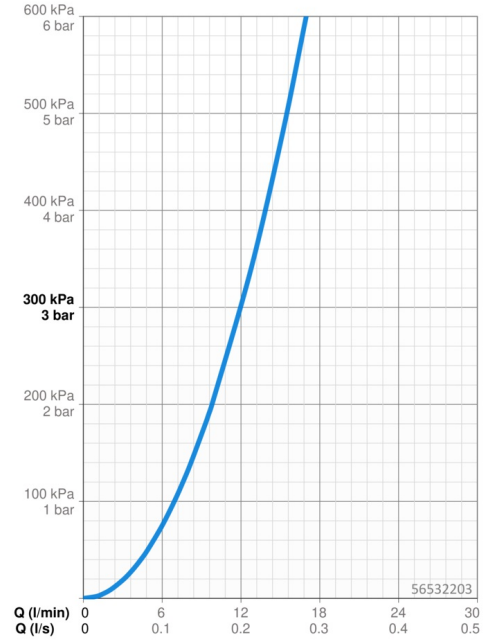

Technische gegevens

Doorstromingseigenschappen

Doorstroomhoeveelheid bij 3 bar **12.0 l/min**

Technische eigenschappen

DN-maat **DN15**
Warmwatertoevoer **max. +70°C**
Werkdruk **0.5-10 bar**
Aansluitmaat **G3/8**
Projection **216 mm**
Terugstroom beveiliging (EN1717) **AA**
Materiaal **brass**

Voorschriften

EN-norm **EN 817**
Geluidsklasse **I (ISO 3822)**

Toestemmingen en Verklaringen

DVGW **DW-6506CS0548**
ABP **P-IX 38252/IA**
Verklaring van overeenstemming **DoC**
EPD **S-P-06396**