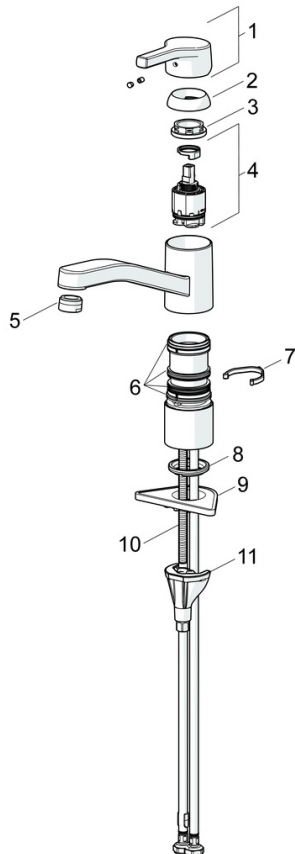

EAN: 4057304012297  
[static.hansa.com/56532203](https://static.hansa.com/56532203)

- Keuken
- Eengreeps
- Wastafelmontage
- Chroom
- Draaibare uitloop, Draaibereik beperkende optie
- CASCADE® mousseur
- Hendel met warm-koud-aanduiding, Eengreeps bediend
- Temperatuurbegrenzer, Temperatuurbegrenzer (achteraf instelbaar)
- $\varnothing$  35 mm keramisch binnenwerk voor debiet en temperatuur instelling
- Flexibele aansluitlang(en)
- Kraanhuis gemaakt van DZR messing, 3S-installatie

### Technische eigenschappen

DN-maat **DN15**  
Warmwatertoevoer **max. +70°C**  
Werkdruk **0.5-10 bar**  
Aansluitmaat **G3/8**  
Projection **216 mm**  
Terugstroom beveiliging (EN1717) **AA**  
Materiaal **brass**

### SP56532203

	Naam	Code
01	Hendel Chrom	59914712
02	Kap, 33x3 mm Chrom	59912504
03	Temperature adjustment limiter	59912325
04	Schroefring, M37x1, AF30 Stopgezet	59912111
05	Binnenwerk, 3.5 Classic	59913075
06	Uitloop Chrom Stopgezet	59914432
07	Mousseur, M24x1 HC Stopgezet	59914194
08	Dichting	1001264V
08	Dichting Stopgezet	59913968
09	Begrenzer Chrom Stopgezet	59914437
10	Afstandhouder	59913973
11	Wasser	59914591
12	Verstevigingsplaat	59910008
13	Bevestigingsschroeven, M8x1, L=130	59914474
14	Bevestigingsset	59914475

### SP56532203(2020)

	Naam	Code
01	Hendel Chrom	59914712
02	Kap, 33x3 mm Chrom	59912504
03	Schroefring, M37x1, SW30	1005680V
04	Binnenwerk, 3.5 Classic	59913075
05	Mousseur, M24x1 STD HC A Chrom	59902366
06	Dichting	1001264V
07	Begrenzer, 120°	59914489
08	Wasser	59914591
09	Verstevigingsplaat	59910008
10	Bevestigingsschroeven, M8x1, L=130	59914474
11	Bevestigingsset	59914475