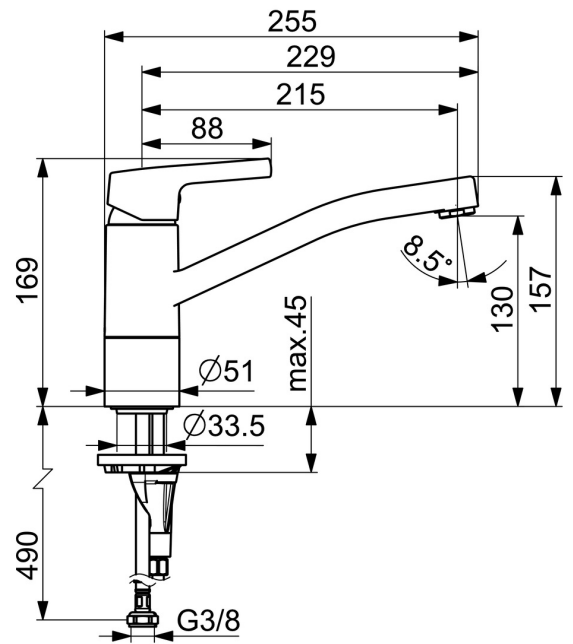

EAN: 4057304012297  
[static.hansa.com/56532203](https://static.hansa.com/56532203)

- Keuken
- Eengreeps
- Wastafelmontage
- Chroom
- Draaibare uitloop, Draaibereik beperkende optie
- CASCADE® mousseur
- Hendel met warm-koud-aanduiding, Eengreeps bediend
- Temperatuurbegrenzer, Temperatuurbegrenzer (achteraf instelbaar)
- $\varnothing$  35 mm keramisch binnenwerk voor debiet en temperatuur instelling
- Flexibele aansluitlang(en)
- Kraanhuis gemaakt van DZR messing, 3S-installatie

### Technische eigenschappen

DN-maat **DN15**  
Warmwatertoevoer **max. +70°C**  
Werkdruk **0.5-10 bar**  
Aansluitmaat **G3/8**  
Projection **216 mm**  
Terugstroom beveiliging (EN1717) **AA**  
Materiaal **brass**

### SP56532203

	Naam	Code
01	Hendel Chrom	59914712
02	Kap, 33x3 mm Chrom	59912504
03	Temperature adjustment limiter	59912325
04	Schroefring, M37x1, AF30 Stopgezet	59912111
05	Binnenwerk, 3.5 Classic	59913075
06	Uitloop Chrom Stopgezet	59914432
07	Mousseur, M24x1 HC Stopgezet	59914194
08	Dichting	1001264V
08	Dichting Stopgezet	59913968
09	Begrenzer Chrom Stopgezet	59914437
10	Afstandhouder	59913973
11	Wasser	59914591
12	Verstevigingsplaat	59910008
13	Bevestigingsschroeven, M8x1, L=130	59914474
14	Bevestigingsset	59914475

### SP56532203(2020)

	Naam	Code
01	Hendel Chrom	59914712
02	Kap, 33x3 mm Chrom	59912504
03	Schroefring, M37x1, SW30	1005680V
04	Binnenwerk, 3.5 Classic	59913075
05	Mousseur, M24x1 STD HC A Chrom	59902366
06	Dichting	1001264V
07	Begrenzer, 120°	59914489
08	Wasser	59914591
09	Verstevigingsplaat	59910008
10	Bevestigingsschroeven, M8x1, L=130	59914474
11	Bevestigingsset	59914475