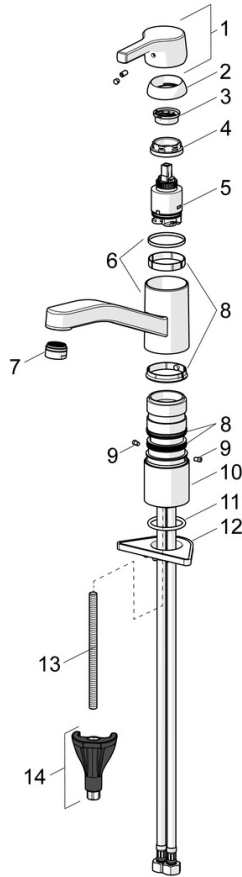

EAN: 4057304012297  
[static.hansa.com/56532203](https://static.hansa.com/56532203)

- Keuken
- Eengreeps
- Wastafelmontage
- Chroom
- Draaibare uitloop, Draaibereik beperkende optie
- CASCADE® mousseur
- Hendel met warm-koud-aanduiding, Eengreeps bediend
- Temperatuurbegrenzer, Temperatuurbegrenzer (achteraf instelbaar)
- $\varnothing$  35 mm keramisch binnenwerk voor debiet en temperatuur instelling
- Flexibele aansluitlang(en)
- Kraanhuis gemaakt van DZR messing, 3S-installatie

### Technische eigenschappen

DN-maat **DN15**  
Warmwatertoevoer **max. +70°C**  
Werkdruk **0.5-10 bar**  
Aansluitmaat **G3/8**  
Projection **216 mm**  
Terugstroom beveiliging (EN1717) **AA**  
Materiaal **brass**

### SP56532203

	Naam	Code
01	Hendel Chrom	59914712
02	Kap, 33x3 mm Chrom	59912504
03	Temperature adjustment limiter	59912325
04	Schroefring, M37x1, AF30 Stopgezet	59912111
05	Binnenwerk, 3.5 Classic	59913075
06	Uitloop Chrom Stopgezet	59914432
07	Mousseur, M24x1 HC Stopgezet	59914194
08	Dichting	1001264V
08	Dichting Stopgezet	59913968
09	Begrenzer Chrom Stopgezet	59914437
10	Afstandhouder	59913973
11	Wasser	59914591
12	Verstevigingsplaat	59910008
13	Bevestigingsschroeven, M8x1, L=130	59914474
14	Bevestigingsset	59914475

### SP56532203(2020)

	Naam	Code
01	Hendel Chrom	59914712
02	Kap, 33x3 mm Chrom	59912504
03	Schroefring, M37x1, SW30	1005680V
04	Binnenwerk, 3.5 Classic	59913075
05	Mousseur, M24x1 STD HC A Chrom	59902366
06	Dichting	1001264V
07	Begrenzer, 120°	59914489
08	Wasser	59914591
09	Verstevigingsplaat	59910008
10	Bevestigingsschroeven, M8x1, L=130	59914474
11	Bevestigingsset	59914475