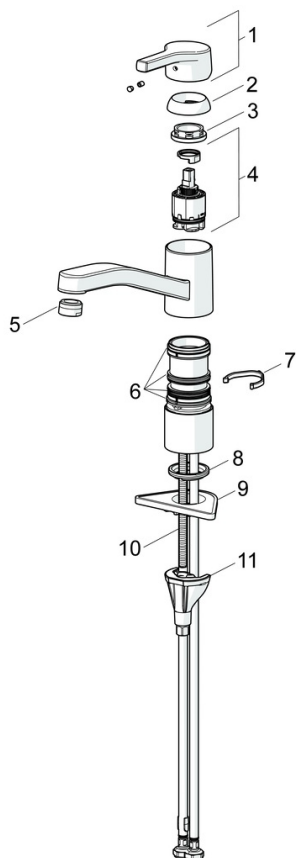

EAN: 4057304012297
static.hansa.com/56532203

- Cucina
- Monocomando
- Montaggio d'appoggio
- Cromo
- Bocca orientabile, Opzione di limitazione del raggio di rotazione
- Rompigetto Standard
- Leva con simbolo F+C, Leva/Manopola monocomando
- Limitatore di temperatura, Limitatore di temperatura regolabile
- Cartuccia a dischi ceramici ϕ 35mm
- Collegamento con flessibili
- Ottone DZR, Installazione 3S

Dati tecnici

Caratteristiche flusso

Portata 3 bar **12.0 l/min**

Caratteristiche tecniche

Misura DN (dimensione nominale) **DN15**
 Fornitura di acqua calda **max. +70°C**
 Pressione di esercizio **0.5-10 bar**
 Misura della connessione **G3/8**
 Projection **216 mm**
 Backflow prevention (EN1717) **AA**
 Materiale **Ottone**

SP56532203

	Nome	Codice
01	Leva Cromo	59914712
02	Cappuccio, 33x3 mm Cromo	59912504
03	Temperature adjustment limiter	59912325
04	Dado di fissaggio, M37x1, AF30 Fuori produzione	59912111
05	Cartuccia, 3.5 Classic	59913075
06	Bocca Cromo Fuori produzione	59914432
07	Areatore, M24x1 HC Fuori produzione	59914194
08	Kit di guarnizione	1001264V
08	Kit di guarnizione Fuori produzione	59913968
09	Vite per bloccaggio bocca Cromo Fuori produzione	59914437
10	Distanziatori	59913973
11	Rondella	59914591
12	Base per fissaggio	59910008
13	Viti di fissaggio, M8x1, L=130	59914474
14	Set di fissaggio	59914475

SP56532203(2020)

	Nome	Codice
01	Leva Cromo	59914712
02	Cappuccio, 33x3 mm Cromo	59912504
03	Dado di fissaggio, M37x1, SW30	1005680V
04	Cartuccia, 3.5 Classic	59913075
05	Areatore, M24x1 STD HC A Cromo	59902366
06	Kit di guarnizione	1001264V
07	Vite per bloccaggio bocca, 120°	59914489
08	Rondella	59914591
09	Base per fissaggio	59910008
10	Viti di fissaggio, M8x1, L=130	59914474
11	Set di fissaggio	59914475