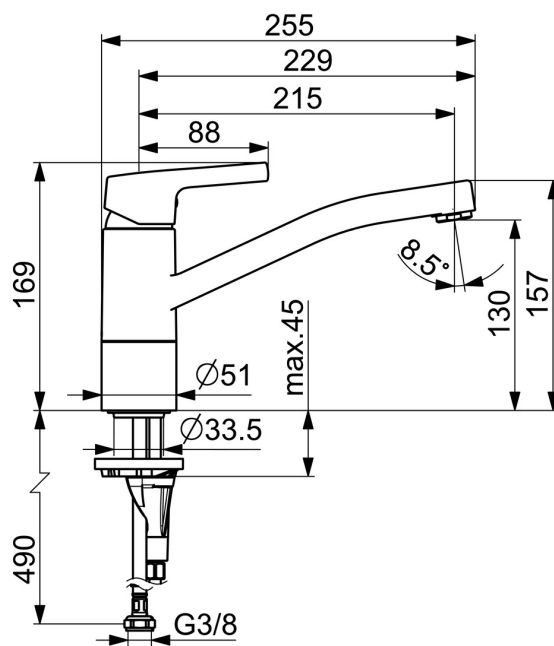

EAN: 4057304012297
static.hansa.com/56532203

- Cucina
- Monocomando
- Montaggio d'appoggio
- Cromo
- Bocca orientabile, Opzione di limitazione del raggio di rotazione
- Rompigetto Standard
- Leva con simbolo F+C, Leva/Manopola monocomando
- Limitatore di temperatura, Limitatore di temperatura regolabile
- Cartuccia a dischi ceramici ϕ 35mm
- Collegamento con flessibili
- Ottone DZR, Installazione 3S

Dati tecnici

Caratteristiche flusso

Portata 3 bar **12.0 l/min**

Caratteristiche tecniche

Misura DN (dimensione nominale) **DN15**
 Fornitura di acqua calda **max. +70°C**
 Pressione di esercizio **0.5-10 bar**
 Misura della connessione **G3/8**
 Projection **216 mm**
 Backflow prevention (EN1717) **AA**
 Materiale **Ottone**

SP56532203

	Nome	Codice
01	Leva Cromo	59914712
02	Cappuccio, 33x3 mm Cromo	59912504
03	Temperature adjustment limiter	59912325
04	Dado di fissaggio, M37x1, AF30 Fuori produzione	59912111
05	Cartuccia, 3.5 Classic	59913075
06	Bocca Cromo Fuori produzione	59914432
07	Areatore, M24x1 HC Fuori produzione	59914194
08	Kit di guarnizione	1001264V
08	Kit di guarnizione Fuori produzione	59913968
09	Vite per bloccaggio bocca Cromo Fuori produzione	59914437
10	Distanziatori	59913973
11	Rondella	59914591
12	Base per fissaggio	59910008
13	Viti di fissaggio, M8x1, L=130	59914474
14	Set di fissaggio	59914475

SP56532203(2020)

	Nome	Codice
01	Leva Cromo	59914712
02	Cappuccio, 33x3 mm Cromo	59912504
03	Dado di fissaggio, M37x1, SW30	1005680V
04	Cartuccia, 3.5 Classic	59913075
05	Areatore, M24x1 STD HC A Cromo	59902366
06	Kit di guarnizione	1001264V
07	Vite per bloccaggio bocca, 120°	59914489
08	Rondella	59914591
09	Base per fissaggio	59910008
10	Viti di fissaggio, M8x1, L=130	59914474
11	Set di fissaggio	59914475