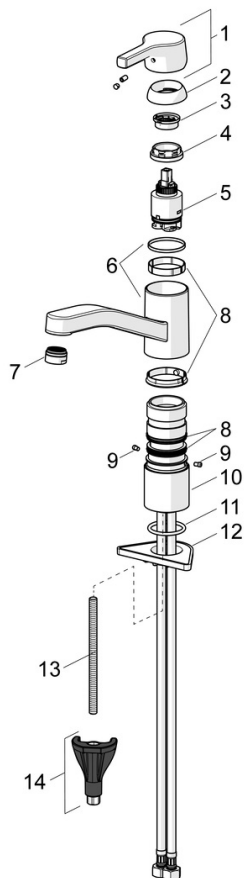

EAN: 4057304012297
static.hansa.com/56532203

- Cucina
- Monocomando
- Montaggio d'appoggio
- Cromo
- Bocca orientabile, Opzione di limitazione del raggio di rotazione
- Rompigetto Standard
- Leva con simbolo F+C, Leva/Manopola monocomando
- Limitatore di temperatura, Limitatore di temperatura regolabile
- Cartuccia a dischi ceramici ϕ 35mm
- Collegamento con flessibili
- Ottone DZR, Installazione 3S

Dati tecnici

Caratteristiche flusso

Portata 3 bar **12.0 l/min**

Caratteristiche tecniche

Misura DN (dimensione nominale) **DN15**
 Fornitura di acqua calda **max. +70°C**
 Pressione di esercizio **0.5-10 bar**
 Misura della connessione **G3/8**
 Projection **216 mm**
 Backflow prevention (EN1717) **AA**
 Materiale **Ottone**

SP56532203

	Nome	Codice
01	Leva Cromo	59914712
02	Cappuccio, 33x3 mm Cromo	59912504
03	Temperature adjustment limiter	59912325
04	Dado di fissaggio, M37x1, AF30 Fuori produzione	59912111
05	Cartuccia, 3.5 Classic	59913075
06	Bocca Cromo Fuori produzione	59914432
07	Areatore, M24x1 HC Fuori produzione	59914194
08	Kit di guarnizione	1001264V
08	Kit di guarnizione Fuori produzione	59913968
09	Vite per bloccaggio bocca Cromo Fuori produzione	59914437
10	Distanziatori	59913973
11	Rondella	59914591
12	Base per fissaggio	59910008
13	Viti di fissaggio, M8x1, L=130	59914474
14	Set di fissaggio	59914475

SP56532203(2020)

	Nome	Codice
01	Leva Cromo	59914712
02	Cappuccio, 33x3 mm Cromo	59912504
03	Dado di fissaggio, M37x1, SW30	1005680V
04	Cartuccia, 3.5 Classic	59913075
05	Areatore, M24x1 STD HC A Cromo	59902366
06	Kit di guarnizione	1001264V
07	Vite per bloccaggio bocca, 120°	59914489
08	Rondella	59914591
09	Base per fissaggio	59910008
10	Viti di fissaggio, M8x1, L=130	59914474
11	Set di fissaggio	59914475