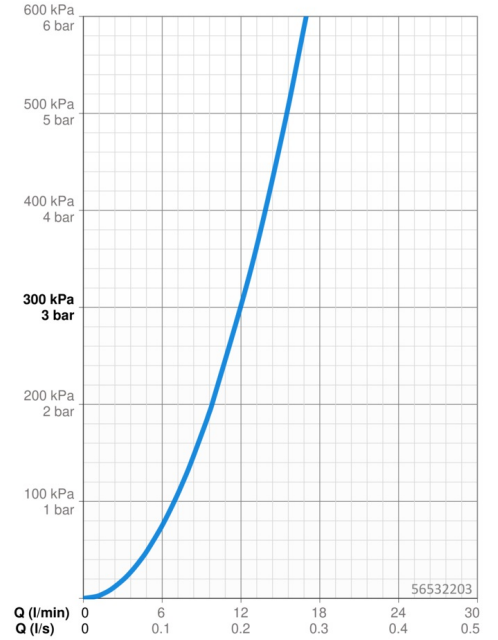

Dati tecnici

Caratteristiche flusso

Portata 3 bar **12.0 l/min**

Caratteristiche tecniche

Misura DN (dimensione nominale) **DN15**
Fornitura di acqua calda **max. +70°C**
Pressione di esercizio **0.5-10 bar**
Misura della connessione **G3/8**
Projection **216 mm**
Backflow prevention (EN1717) **AA**
Materiale **Ottone**

Norme

Standard EN **EN 817**
Classe di rumorosità **I (ISO 3822)**

Certificati/Dichiarazioni

DVGW **DW-6506CS0548**
ABP **P-IX 38252/IA**
Dichiarazione di conformità **DoC**
EPD **S-P-06396**